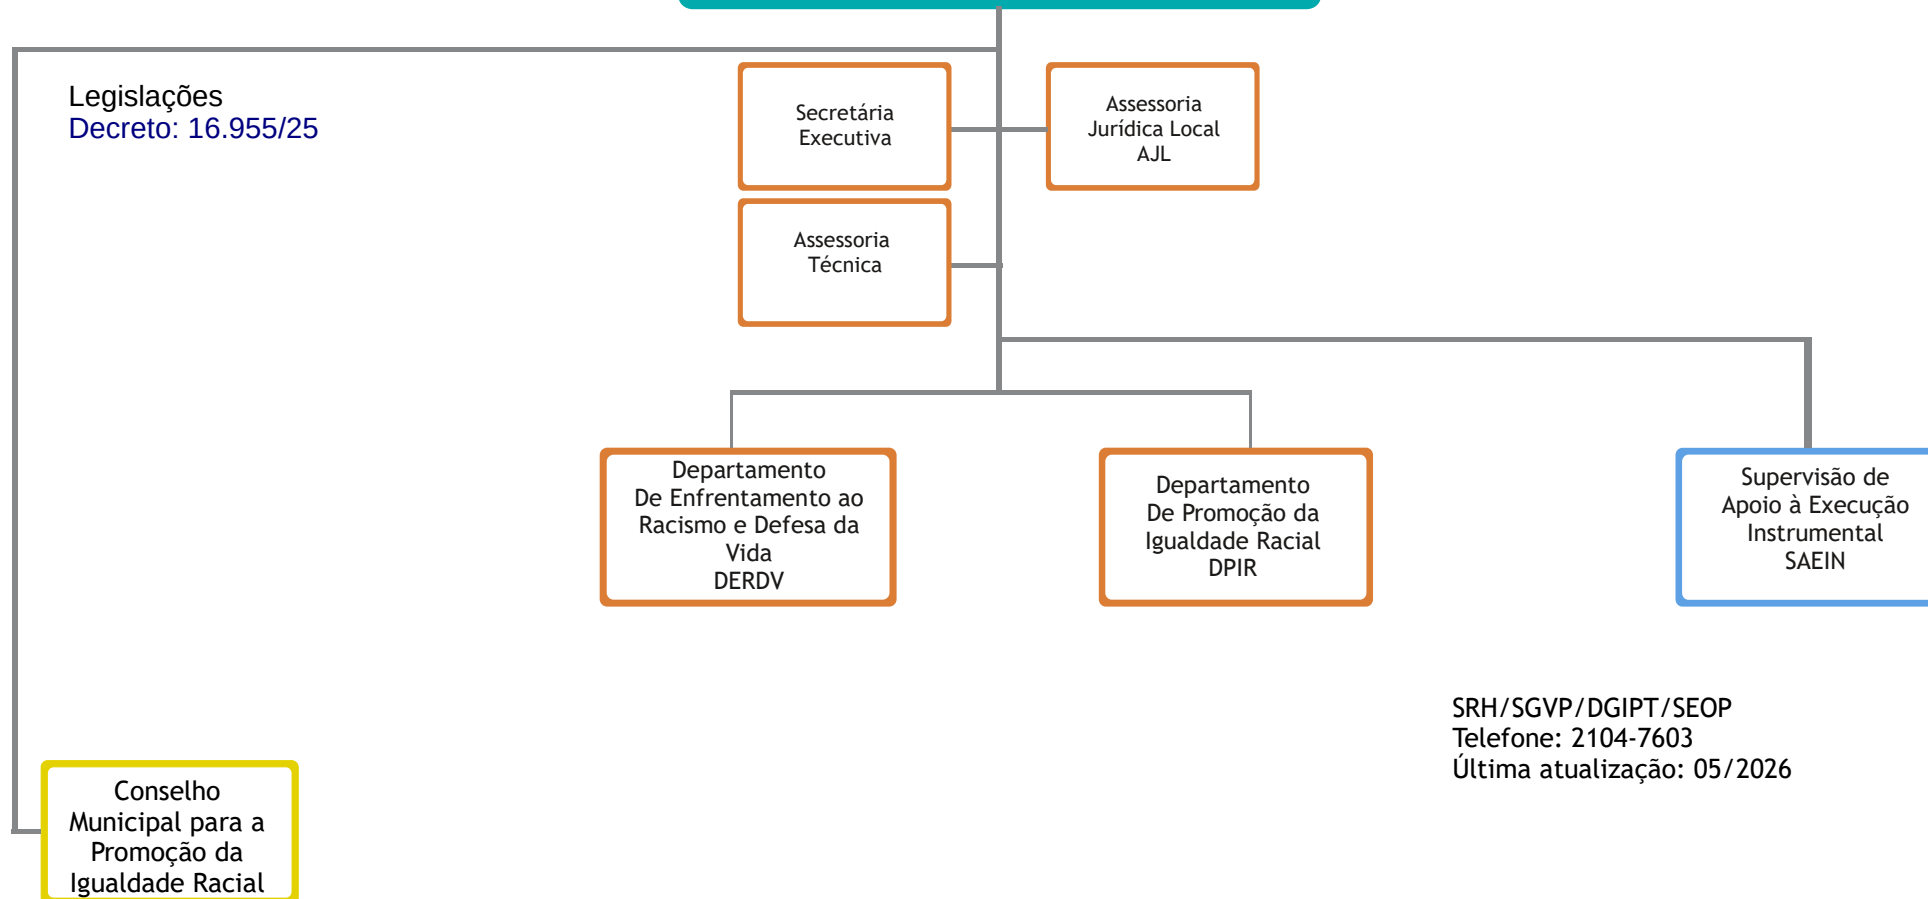

**SECRETARIA ESPECIAL  
DA IGUALDADE  
RACIAL  
SEIR**

LEGENDA

- Nível de Administração Superior
- Nível de Execução Instrumental
- Nível de Execução Programática
- Conselhos de Políticas Públicas

SRH/SGVP/DGIPT/SEOP  
Telefone: 2104-7603  
Última atualização: 05/2026