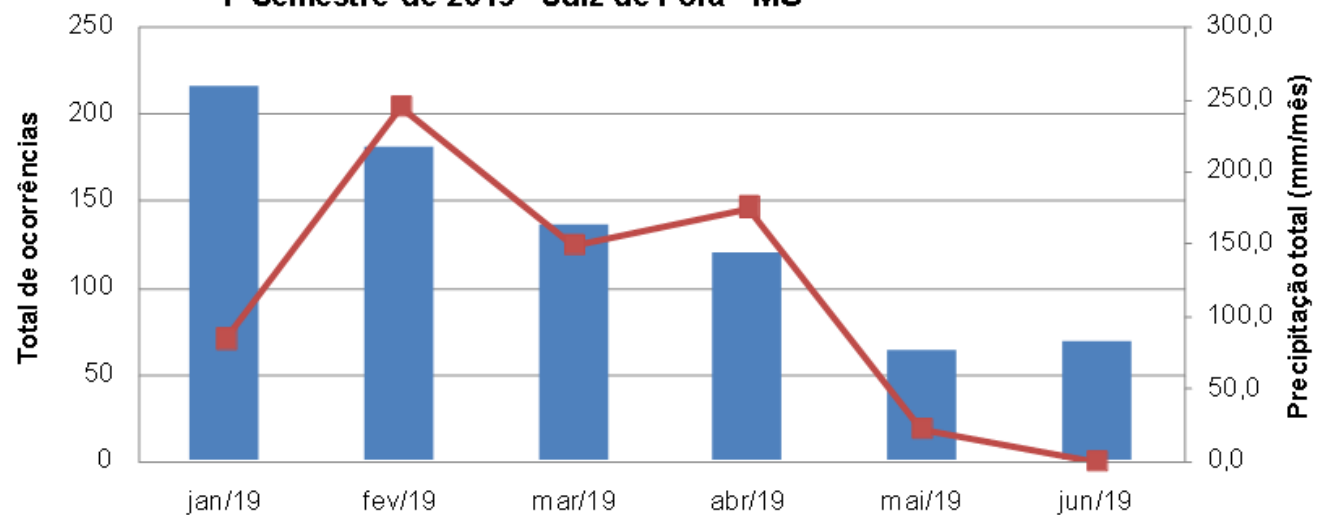

**Relação Ocorrências x Precipitação Pluviométrica Mensal
1º Semestre de 2019 - Juiz de Fora - MG**

	jan/19	fev/19	mar/19	abr/19	mai/19	jun/19
Total de ocorrências	215	180	136	119	63	69
Precipitação (mm/mês)	84,3	244,3	149,3	175,0	22,0	0,0