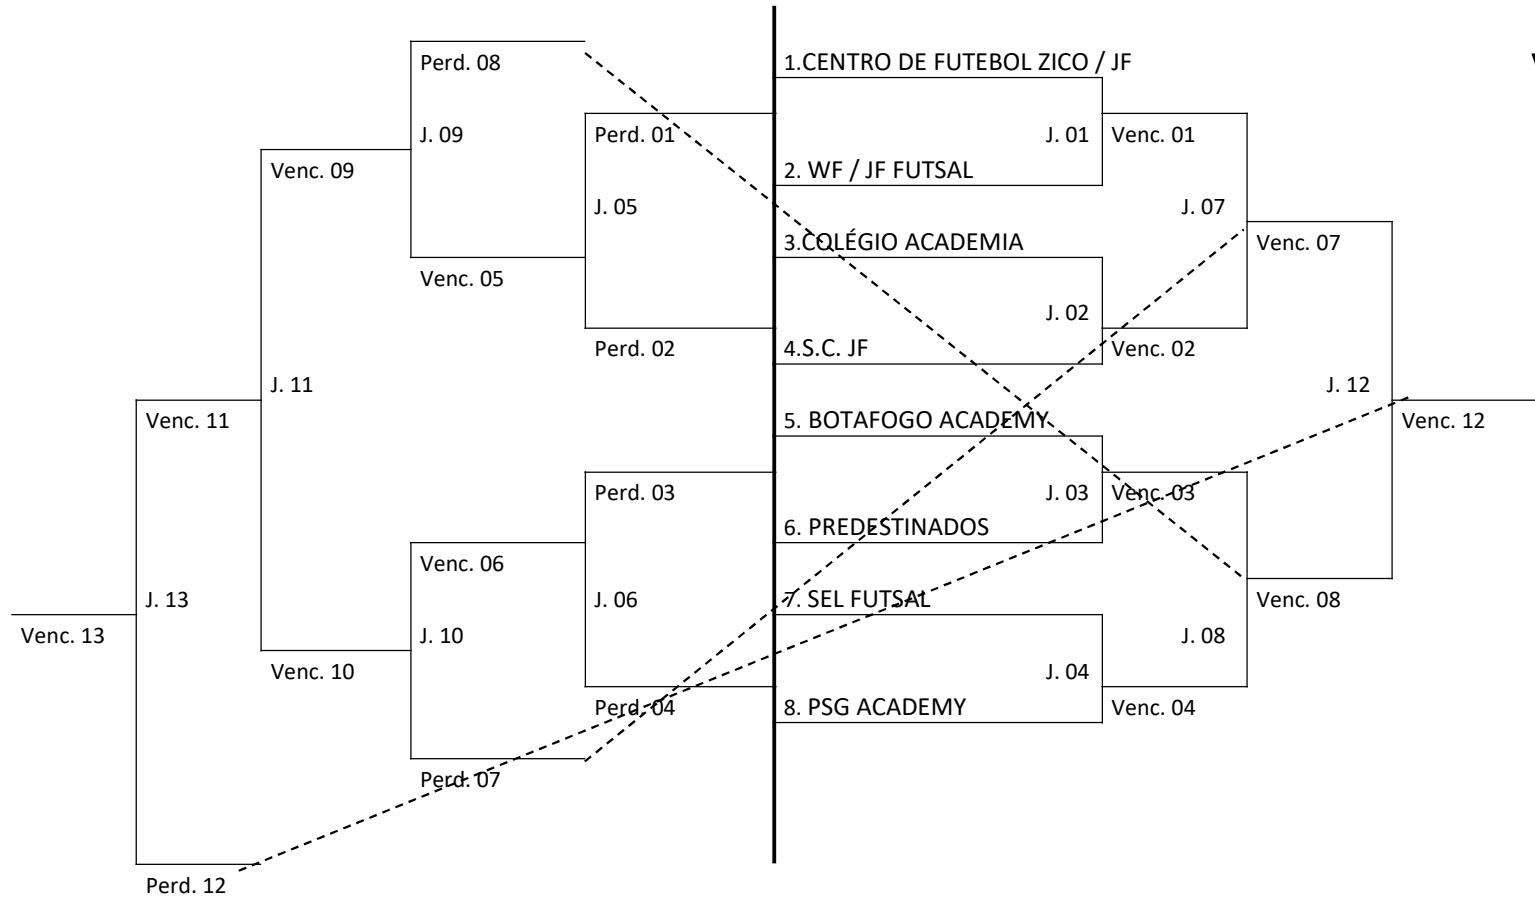

PERDEDORES

VENCEDORES

Secretaria de Esporte e Lazer

Prefeitura Juiz de Fora

SUB – 13 (MISTA)

CHAVE "D"

PERDEDORES

VENCEDORES