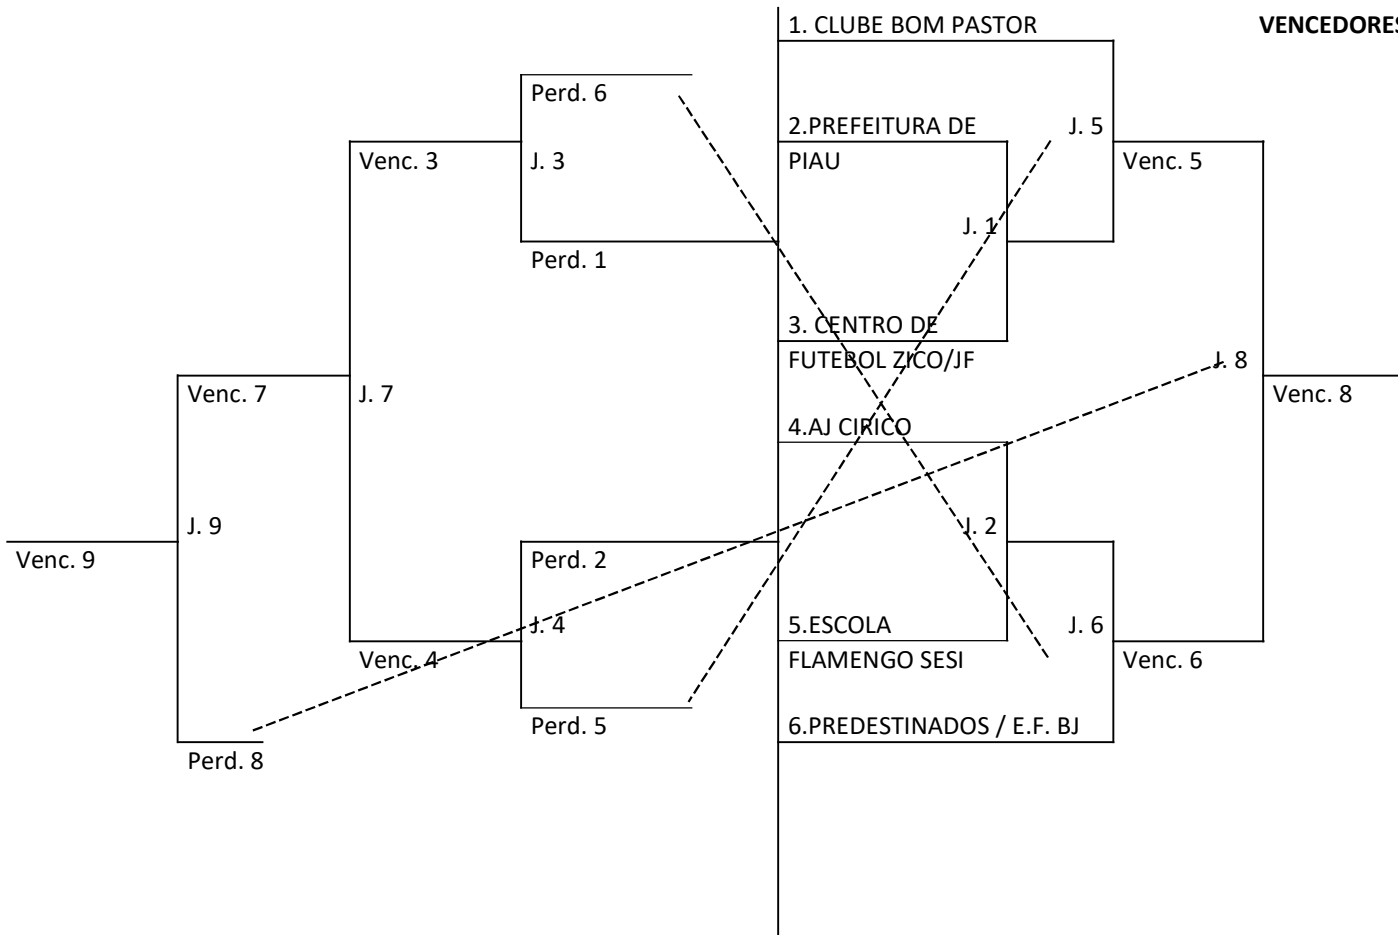

Secretaria de
Esporte e Lazer

Prefeitura
Juiz de Fora

SUB - 11 (M/F/MISTA)

CHAVE "A"

PERDEDORES

VENCEDORES

Secretaria de
Esporte e Lazer

Prefeitura
Juiz de Fora

SUB – 11 (M/F/MISTA)

CHAVE "B"

PERDEDORES

VENCEDORES

Secretaria de
Esporte e Lazer

Prefeitura
Juiz de Fora

SUB - 11 (M/F/MISTA)

CHAVE "C"