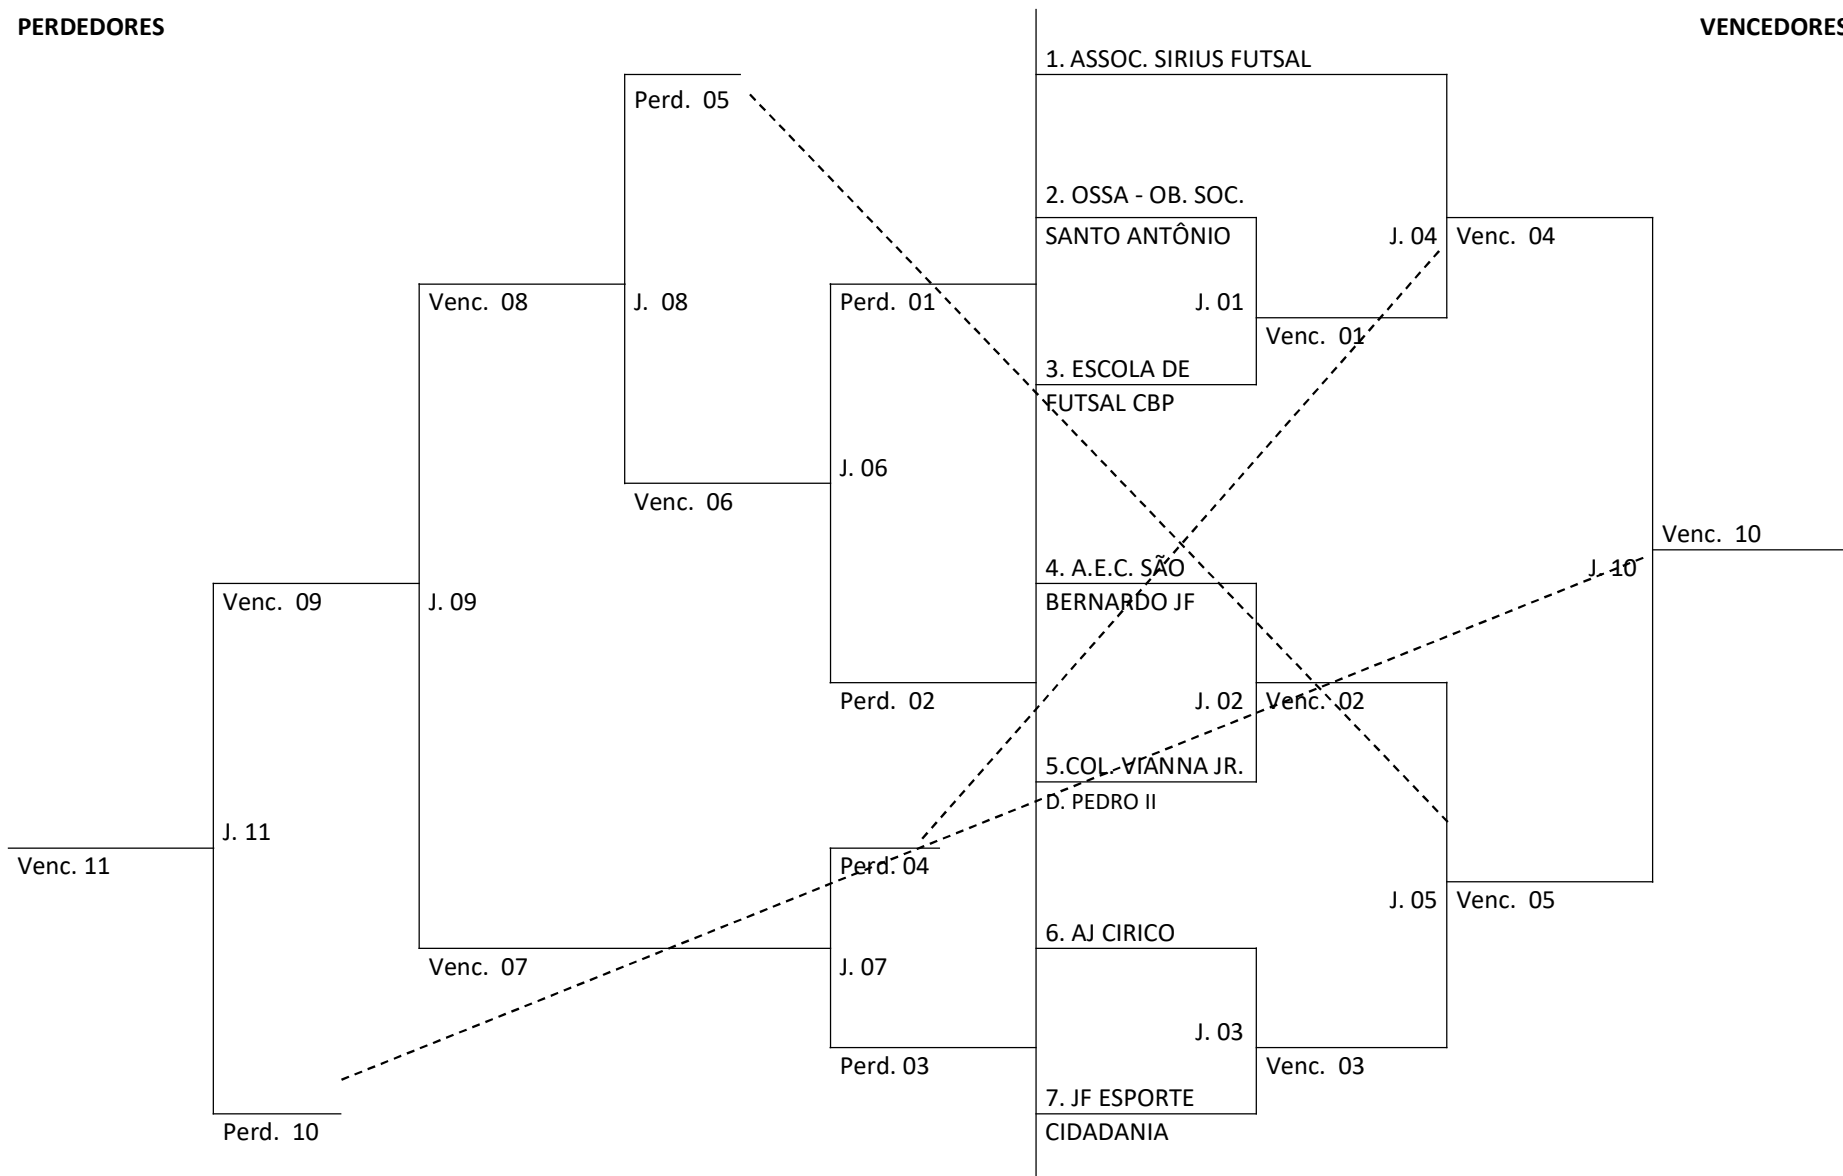

Secretaria de
Esporte e Lazer

Prefeitura
Juiz de Fora

SUB – 13 (MISTA)

CHAVE "A"

PERDEDORES

VENCEDORES

Secretaria de
Esporte e Lazer

Prefeitura
Juiz de Fora