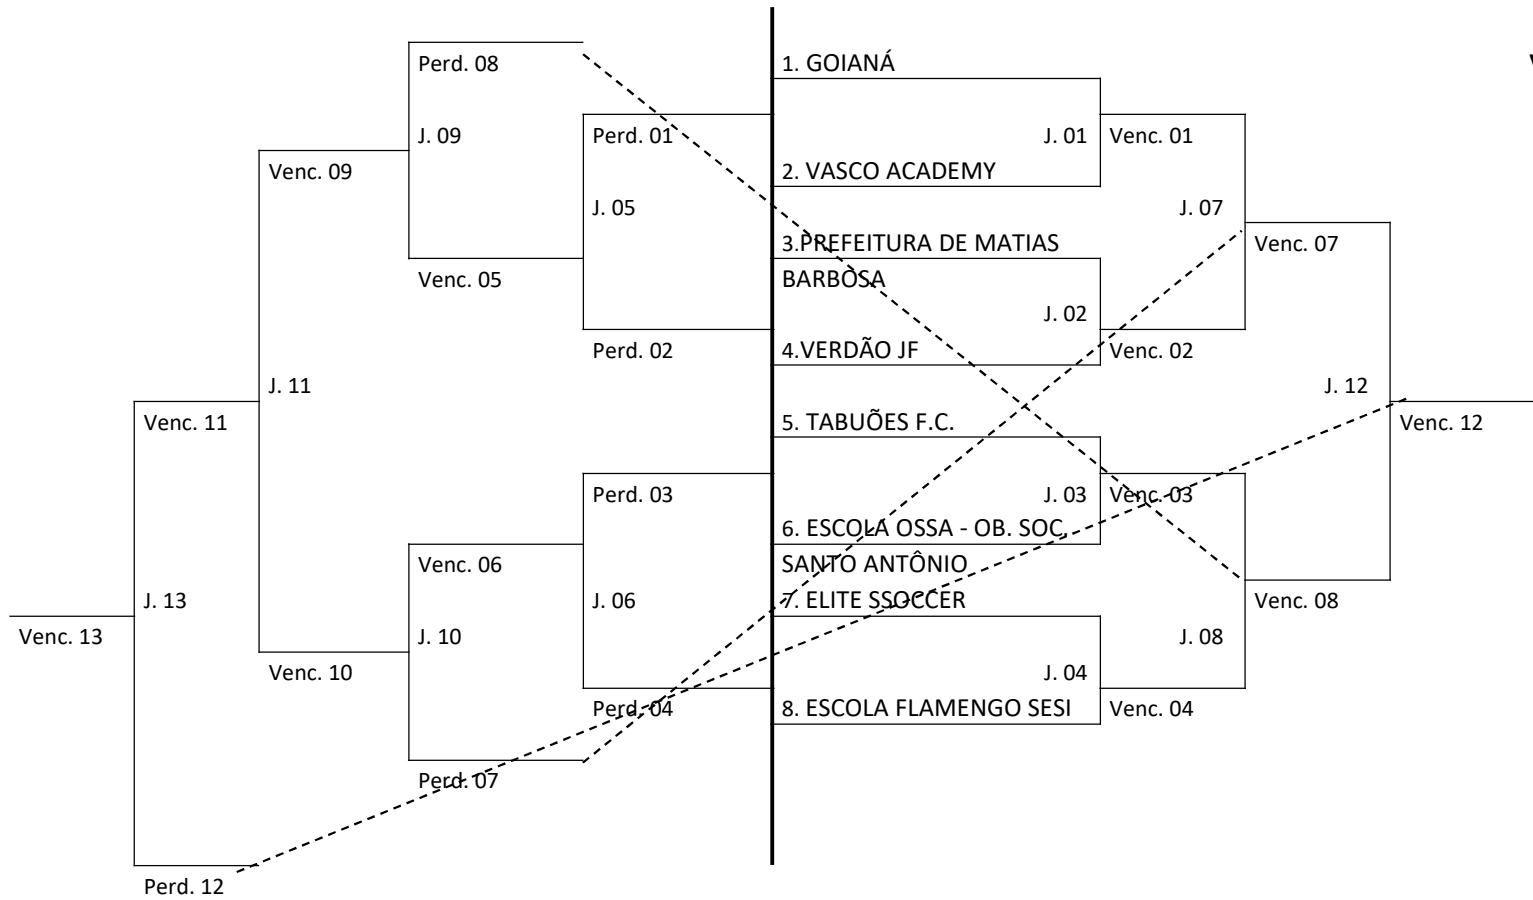

Secretaria de
Esporte e Lazer

Prefeitura
Juiz de Fora

SUB – 13 (MISTA)

CHAVE "C"

PERDEDORES

VENCEDORES