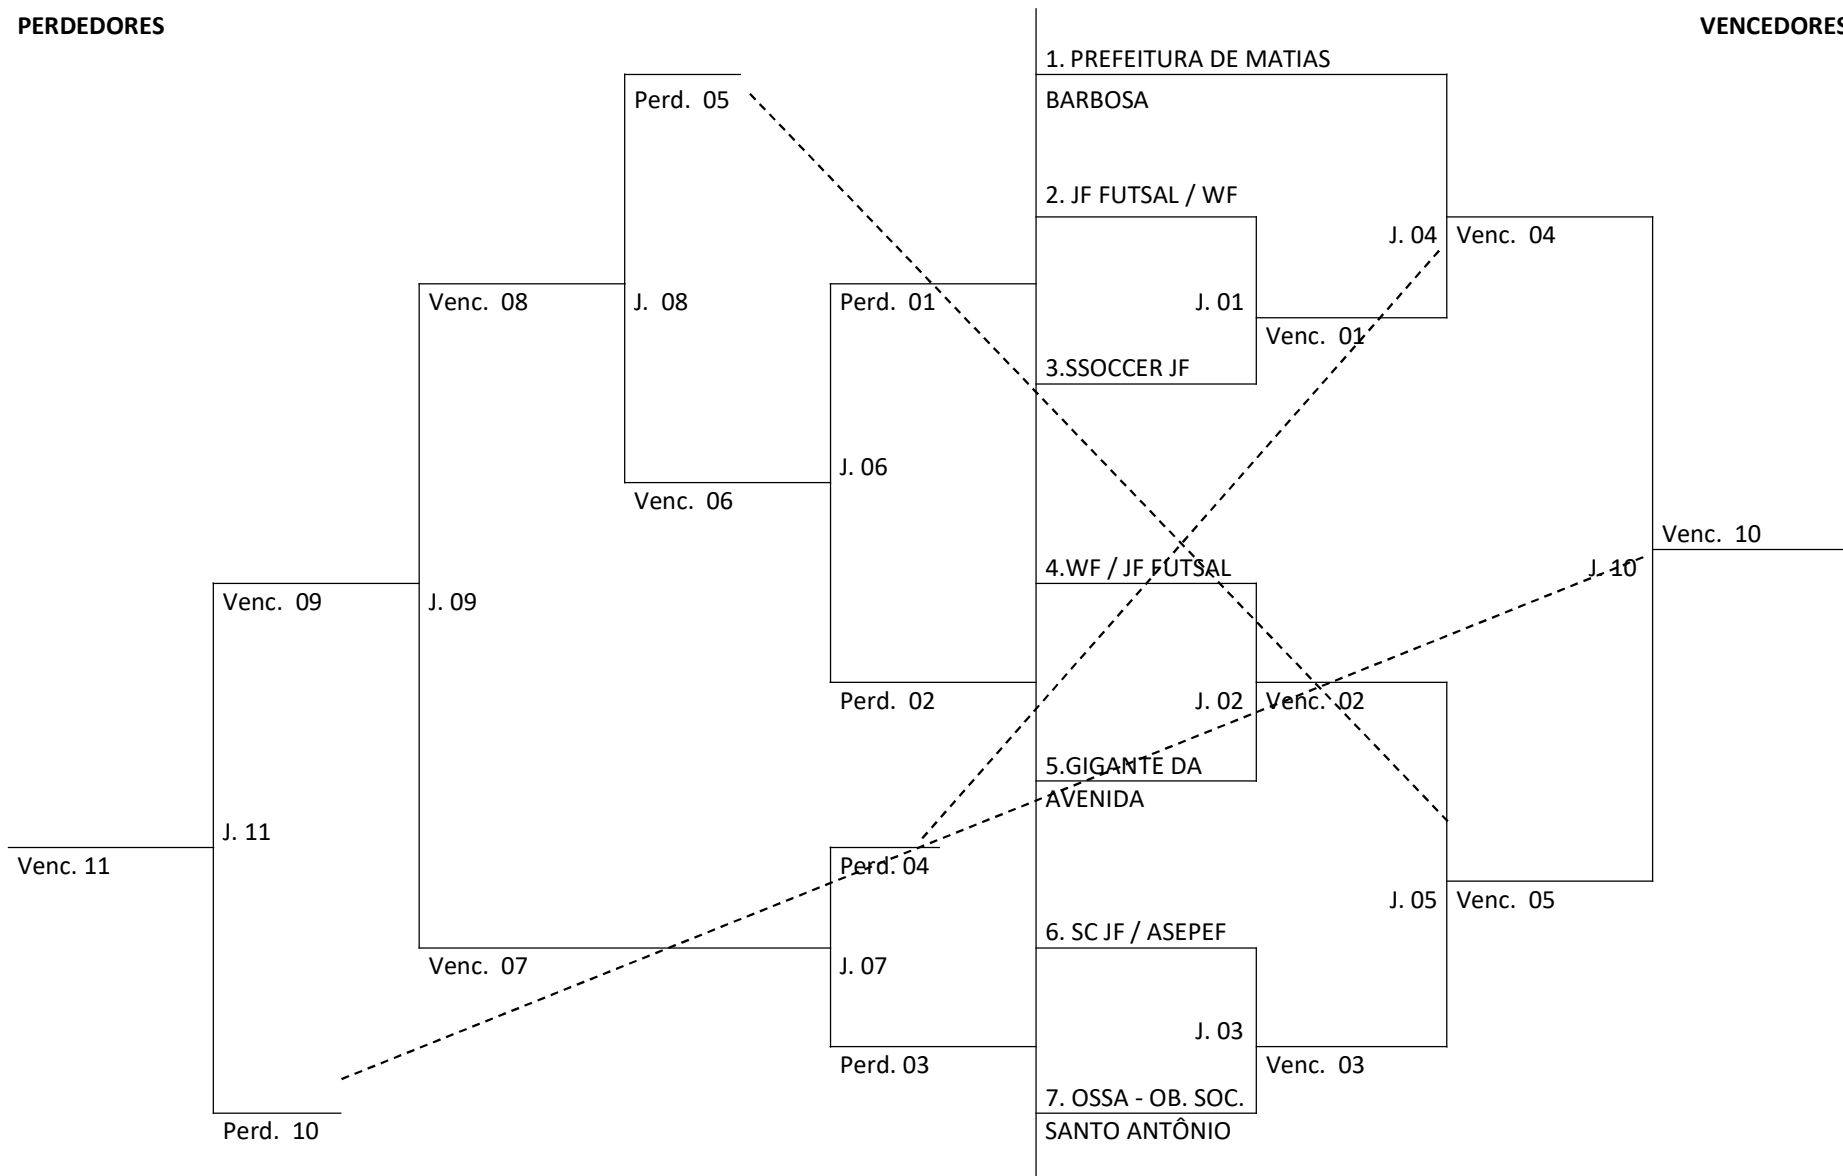

PERDEDORES

VENCEDORES

Secretaria de
Esporte e Lazer

Prefeitura
Juiz de Fora

SUB - 11 (M/F/MISTA)

CHAVE "D"

PERDEDORES

VENCEDORES