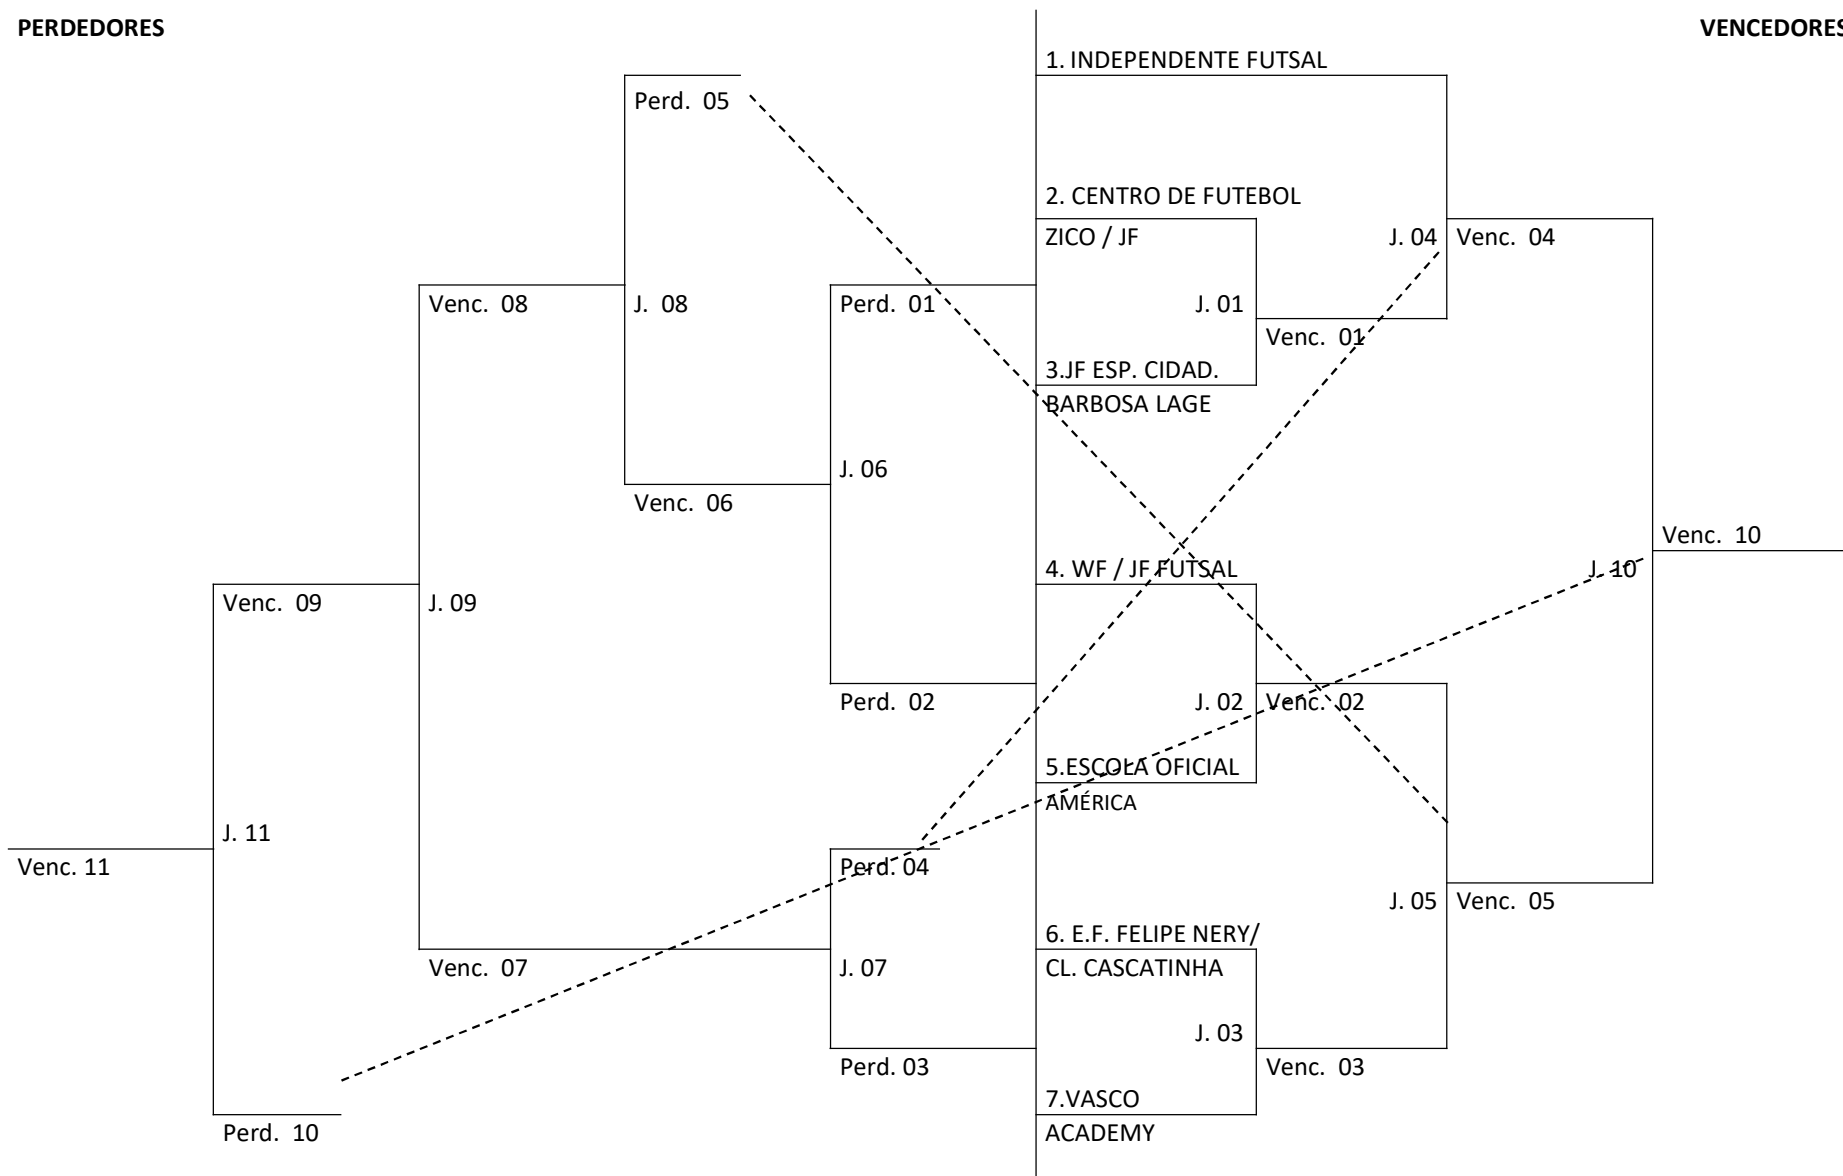

Secretaria de
Esporte e Lazer

Prefeitura
Juiz de Fora

SUB – 15 MASC.

CHAVE "A"

PERDEDORES

VENCEDORES

Secretaria de
Esporte e Lazer

Prefeitura
Juiz de Fora