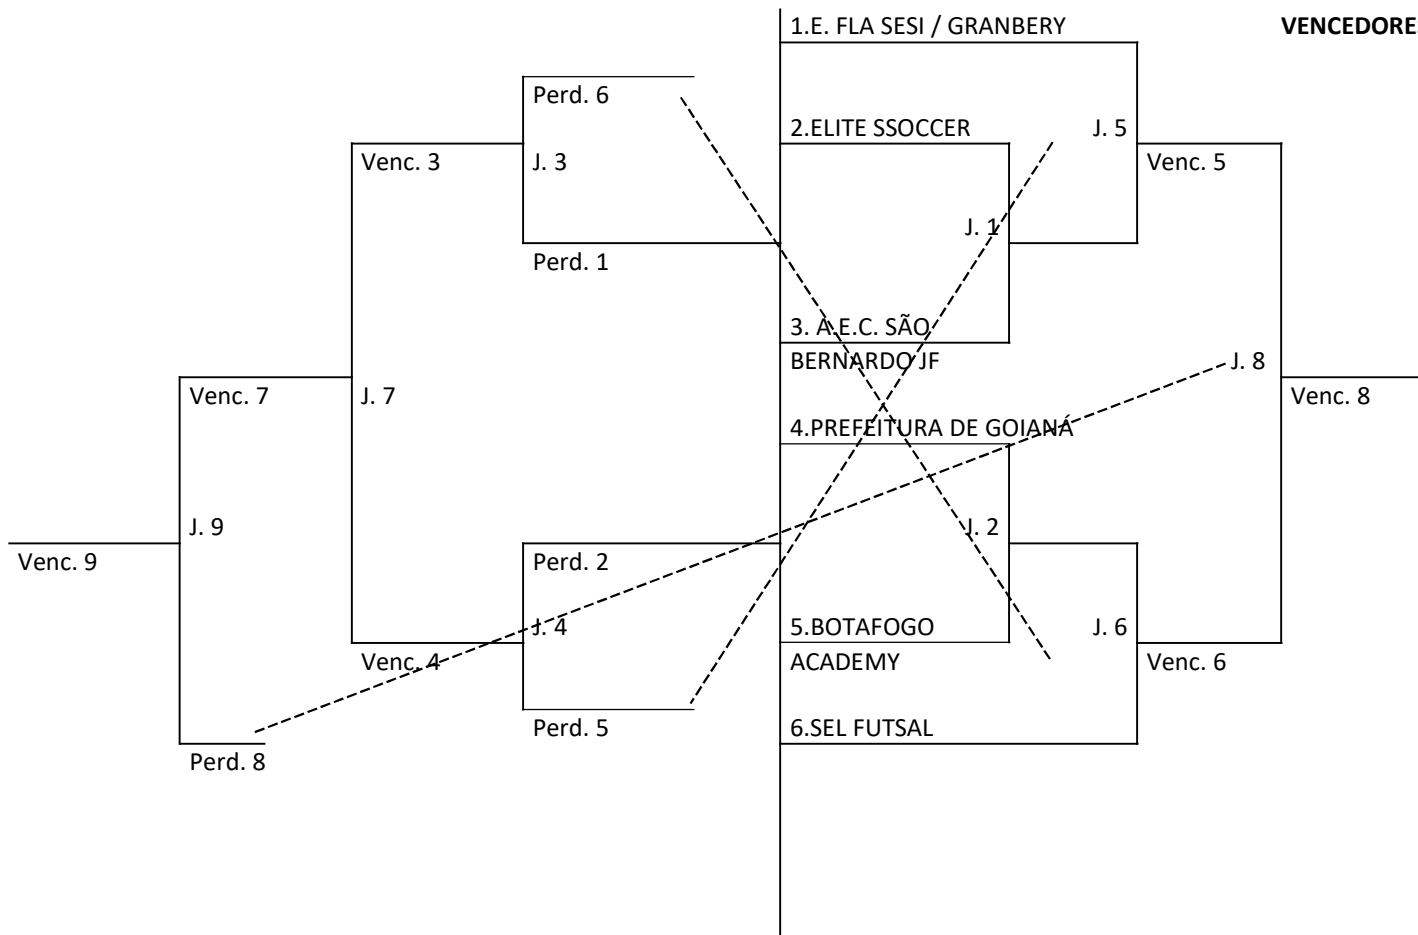

Secretaria de
Esporte e Lazer

Prefeitura
Juiz de Fora

SUB - 11 (M/F/MISTA)

CHAVE "A"

PERDEDORES

VENCEDORES

Secretaria de
Esporte e Lazer

Prefeitura
Juiz de Fora

SUB – 11 (M/F/MISTA)

CHAVE "B"

PERDEDORES

VENCEDORES

Secretaria de
Esporte e Lazer

Prefeitura
Juiz de Fora

SUB - 11 (M/F/MISTA)

CHAVE "C"