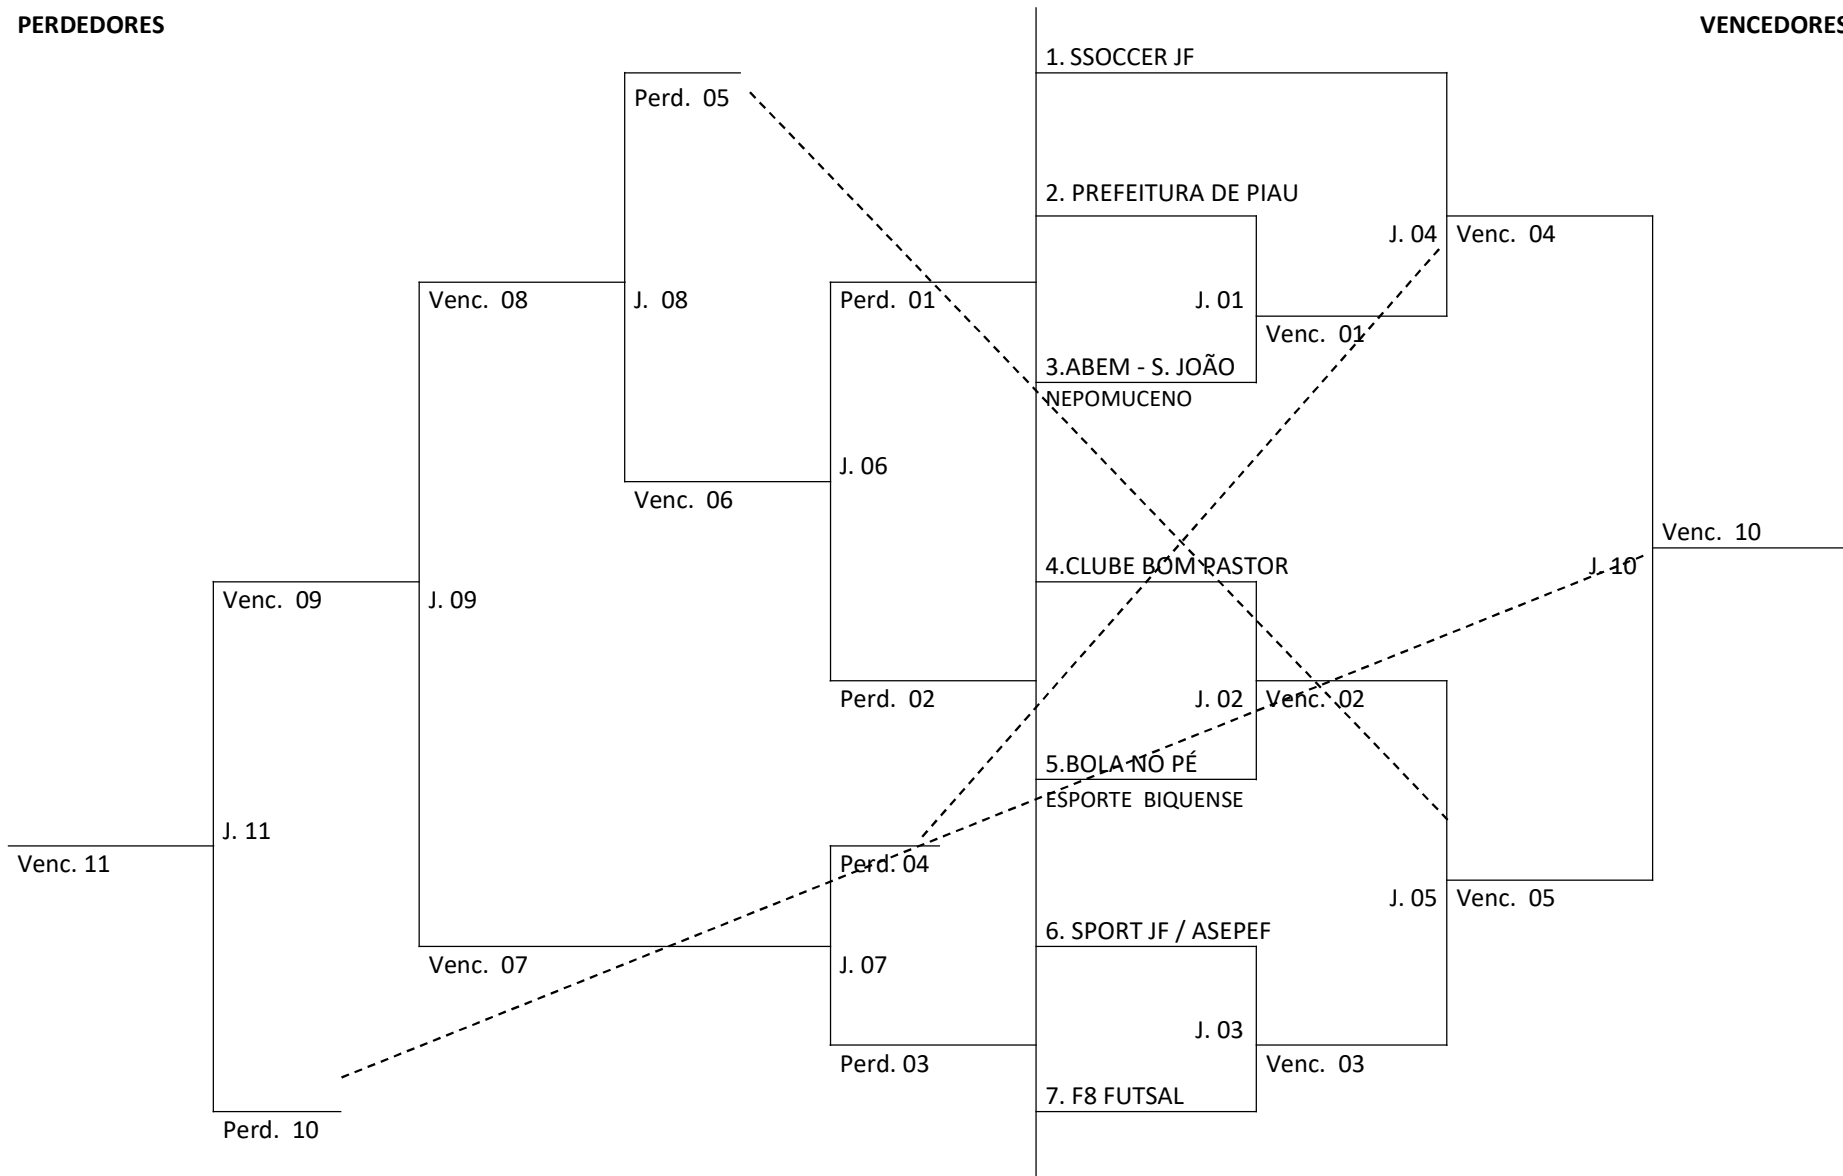

Secretaria de
Esporte e Lazer

Prefeitura
Juiz de Fora

SUB - 13 (MISTA)

CHAVE "B"

PERDEDORES

VENCEDORES