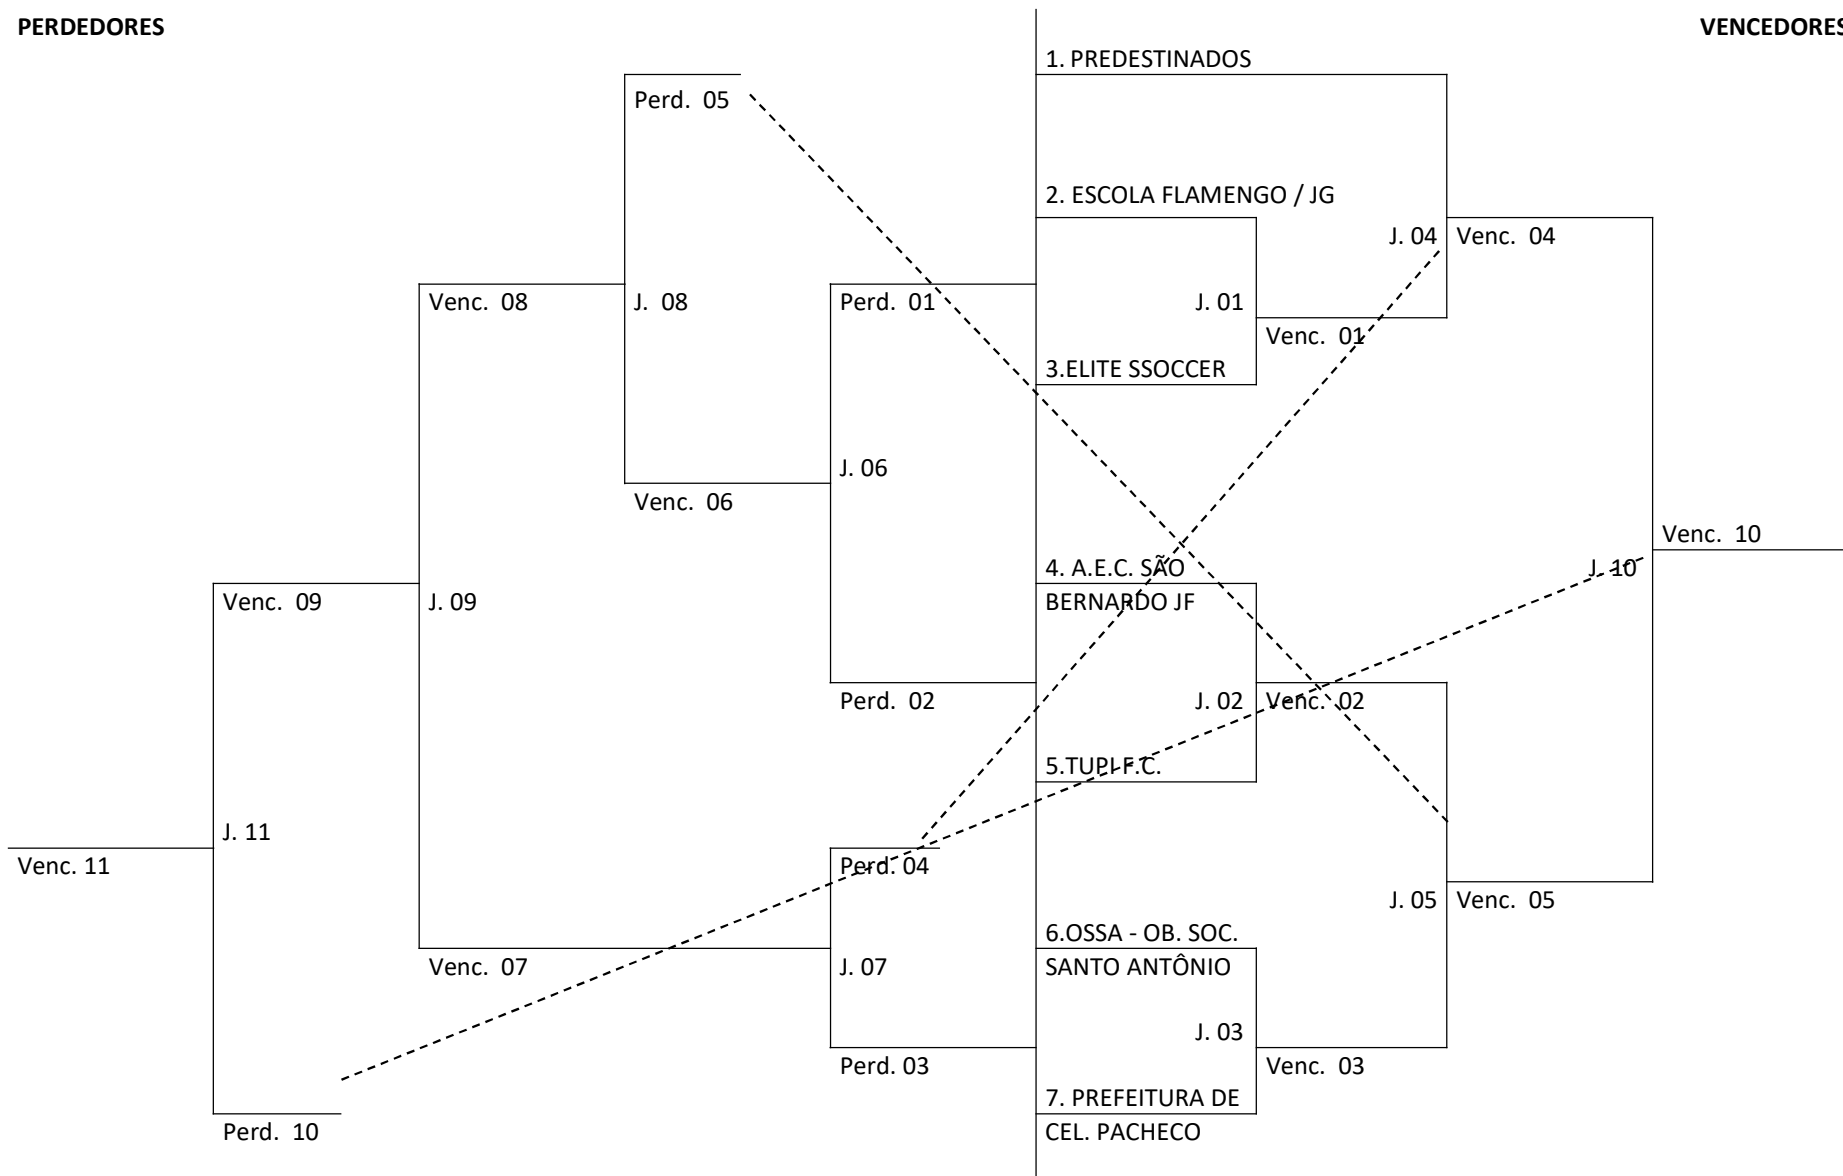

Secretaria de
Esporte e Lazer

Prefeitura
Juiz de Fora

SUB – 15 MASC.

CHAVE "B"

PERDEDORES

VENCEDORES