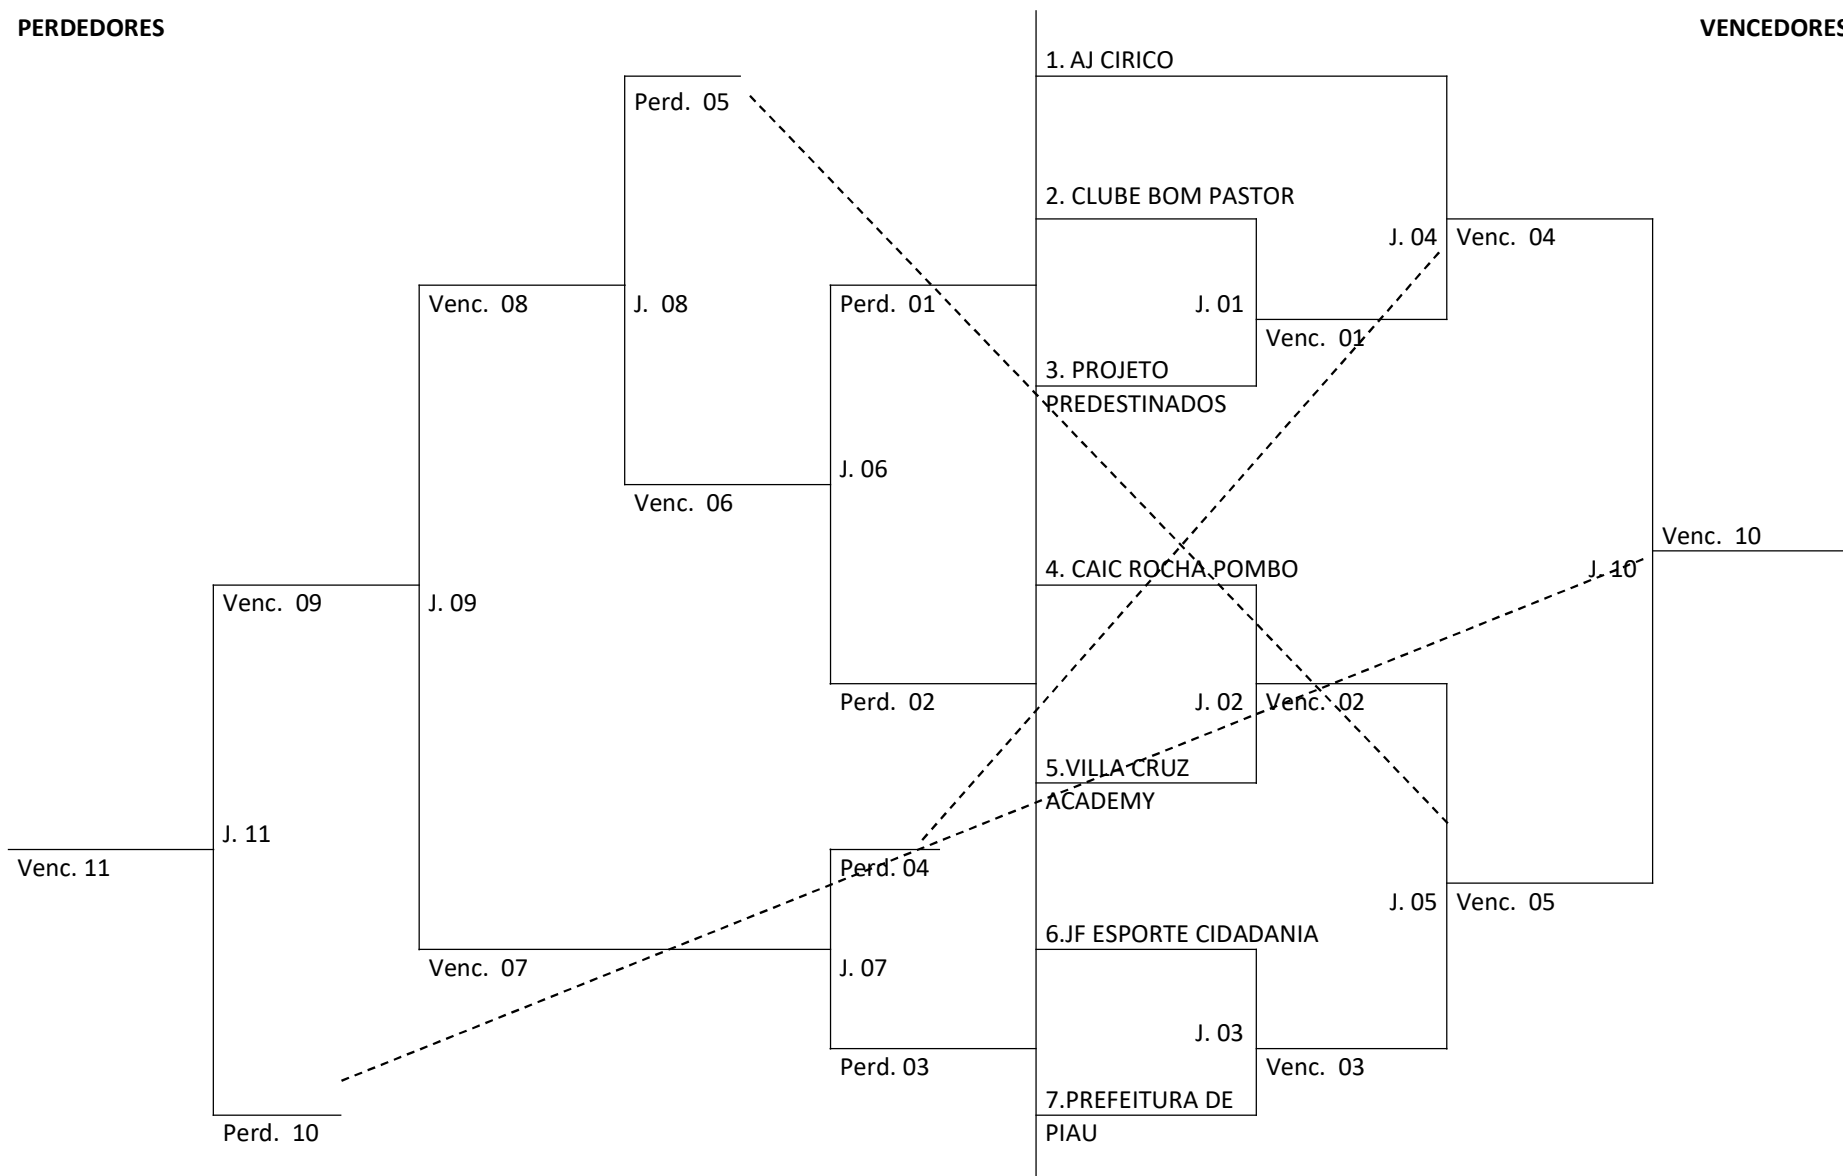

Secretaria de
Esporte e Lazer

Prefeitura
Juiz de Fora

SUB - 15 MASC.

CHAVE " C "

PERDEDORES

VENCEDORES