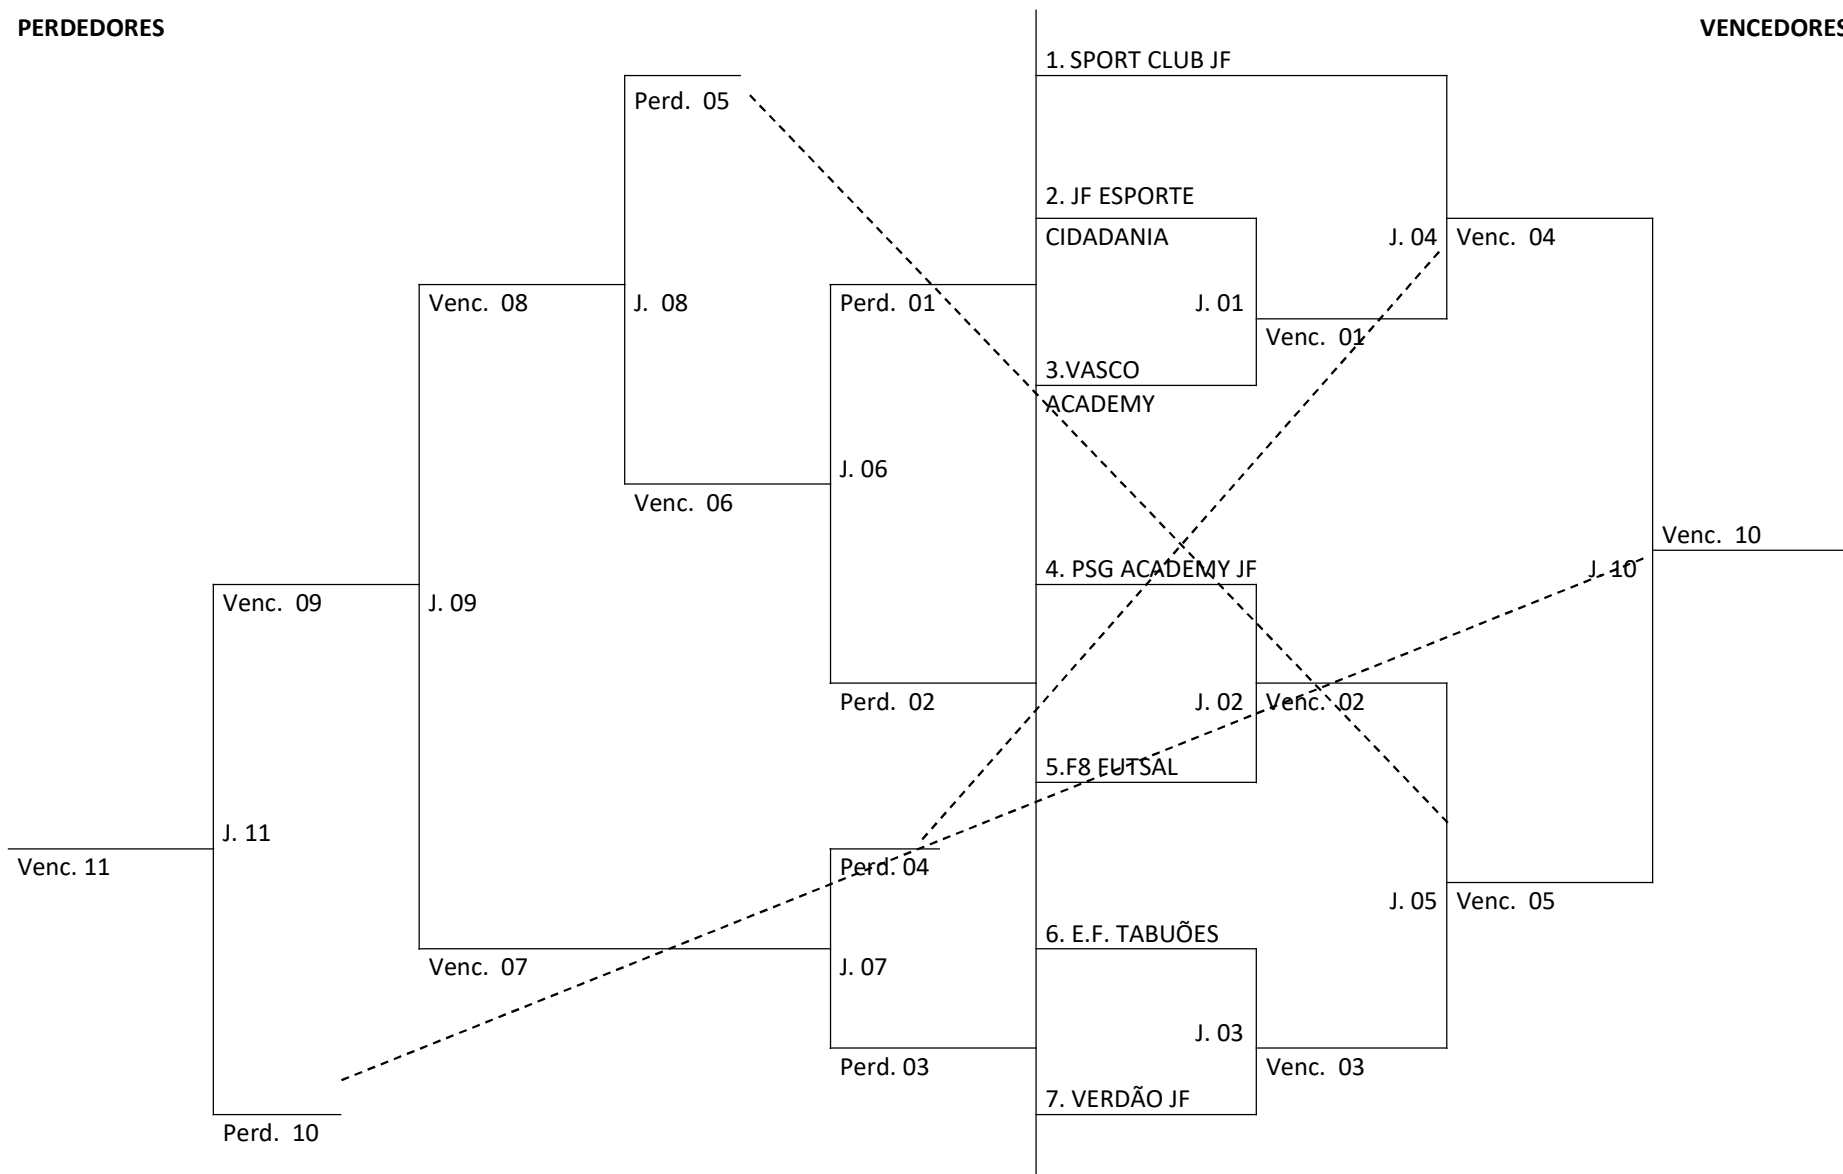

Secretaria de
Esporte e Lazer

Prefeitura
Juiz de Fora

SUB - 11 (M/F/MISTA)

CHAVE "C"

PERDEDORES

VENCEDORES