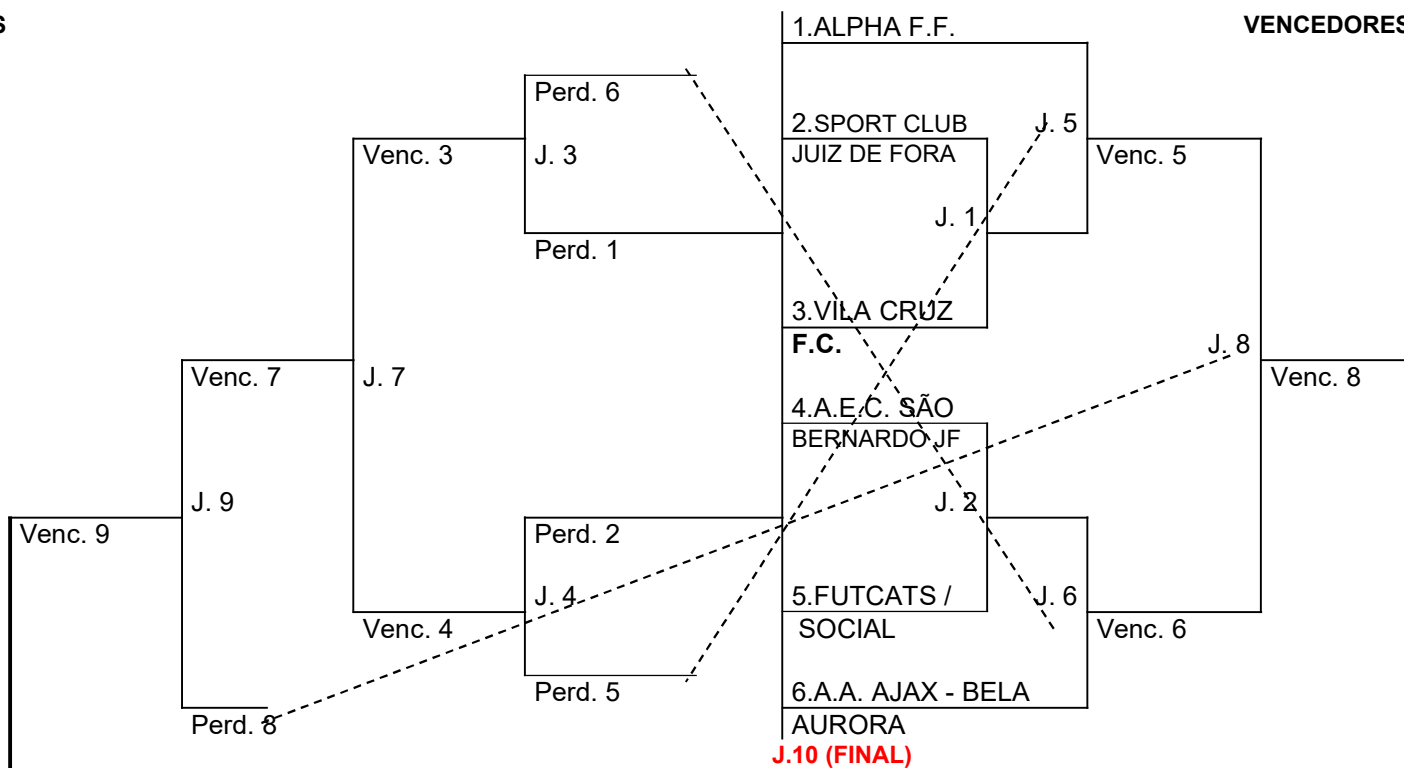

VI - Menor número de gols sofridos;

VII - Sorteio.

CHAVE "U":

Equipes: **01 - BLOCO VAI QUEM QUER**
02 - BOTAFOGUINHO F.C. - GRAJAÚ
03 - CIDADE ALTA
04 - SATÉLITE F.C.
05 - INTERNACIONAL JK

1ª Rodada:				4ª Rodada:			
BOTAFOGUINHO F.C. - GRAJAÚ		X	CIDADE ALTA	CIDADE ALTA		X	INTERNACIONAL JK
INTERNACIONAL JK		X	SATÉLITE F.C.	BLOCO VAI QUEM QUER		X	BOTAFOGUINHO F.C. - GRAJAÚ
2ª Rodada:				5ª Rodada:			
INTERNACIONAL JK		X	BLOCO VAI QUEM QUER	BLOCO VAI QUEM QUER		X	SATÉLITE F.C.
SATÉLITE F.C.		X	CIDADE ALTA	BOTAFOGUINHO F.C. - GRAJAÚ		X	INTERNACIONAL JK
3ª Rodada:							
SATÉLITE F.C.		X	BOTAFOGUINHO F.C. - GRAJAÚ				
CIDADE ALTA		X	BLOCO VAI QUEM QUER				

CHAVE "U"

PERDEDORES

VENCEDORES

CHAVE "U"
VENCEDORES

PERDEDORES

CHAVE "U"

PERDEDORES

VENCEDORES