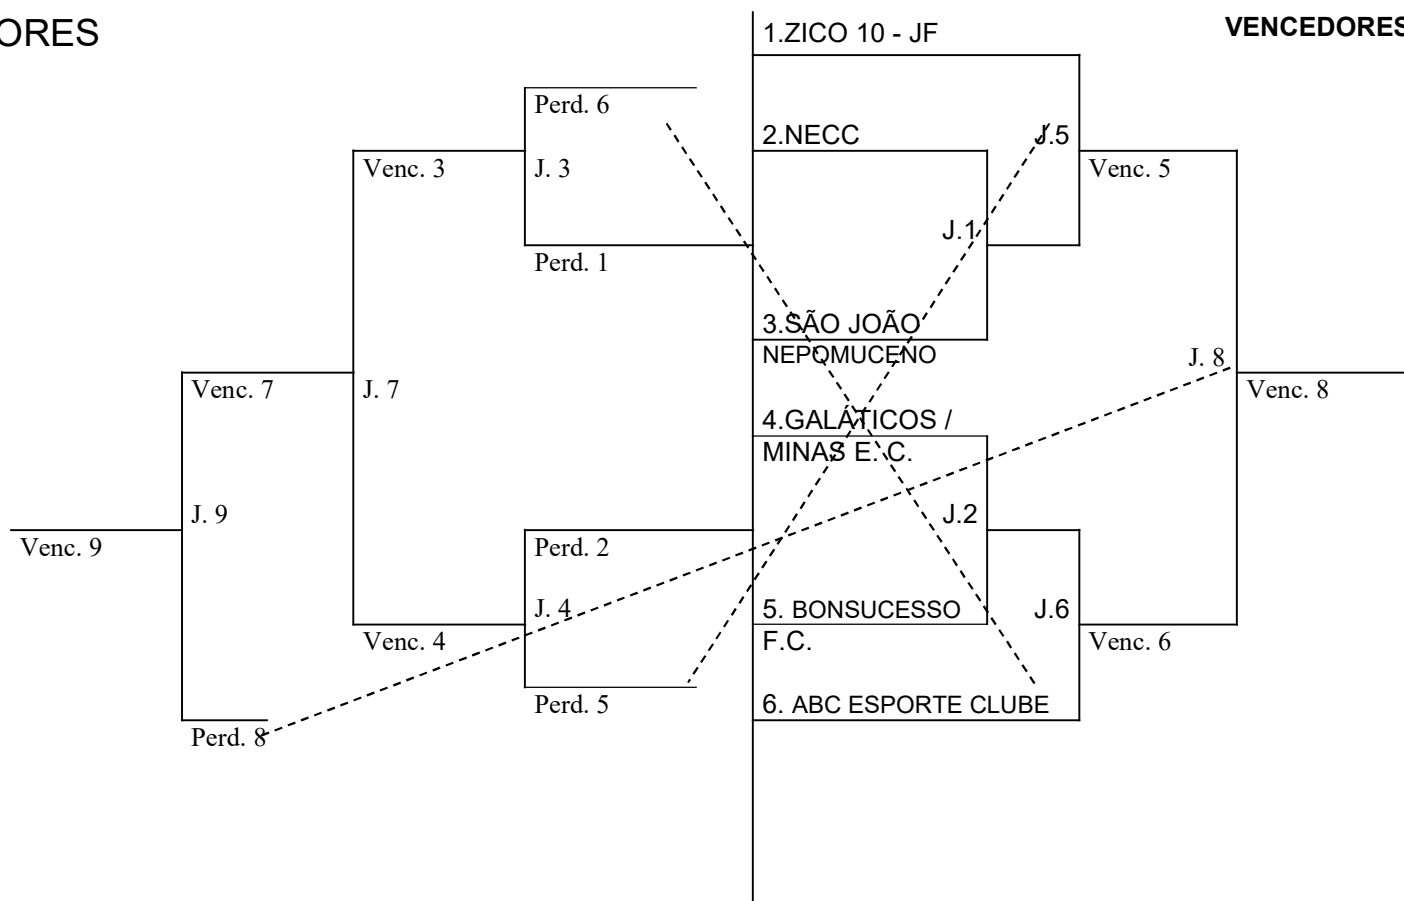

CHAVE "D"

PERDEDORES

VENCEDORES