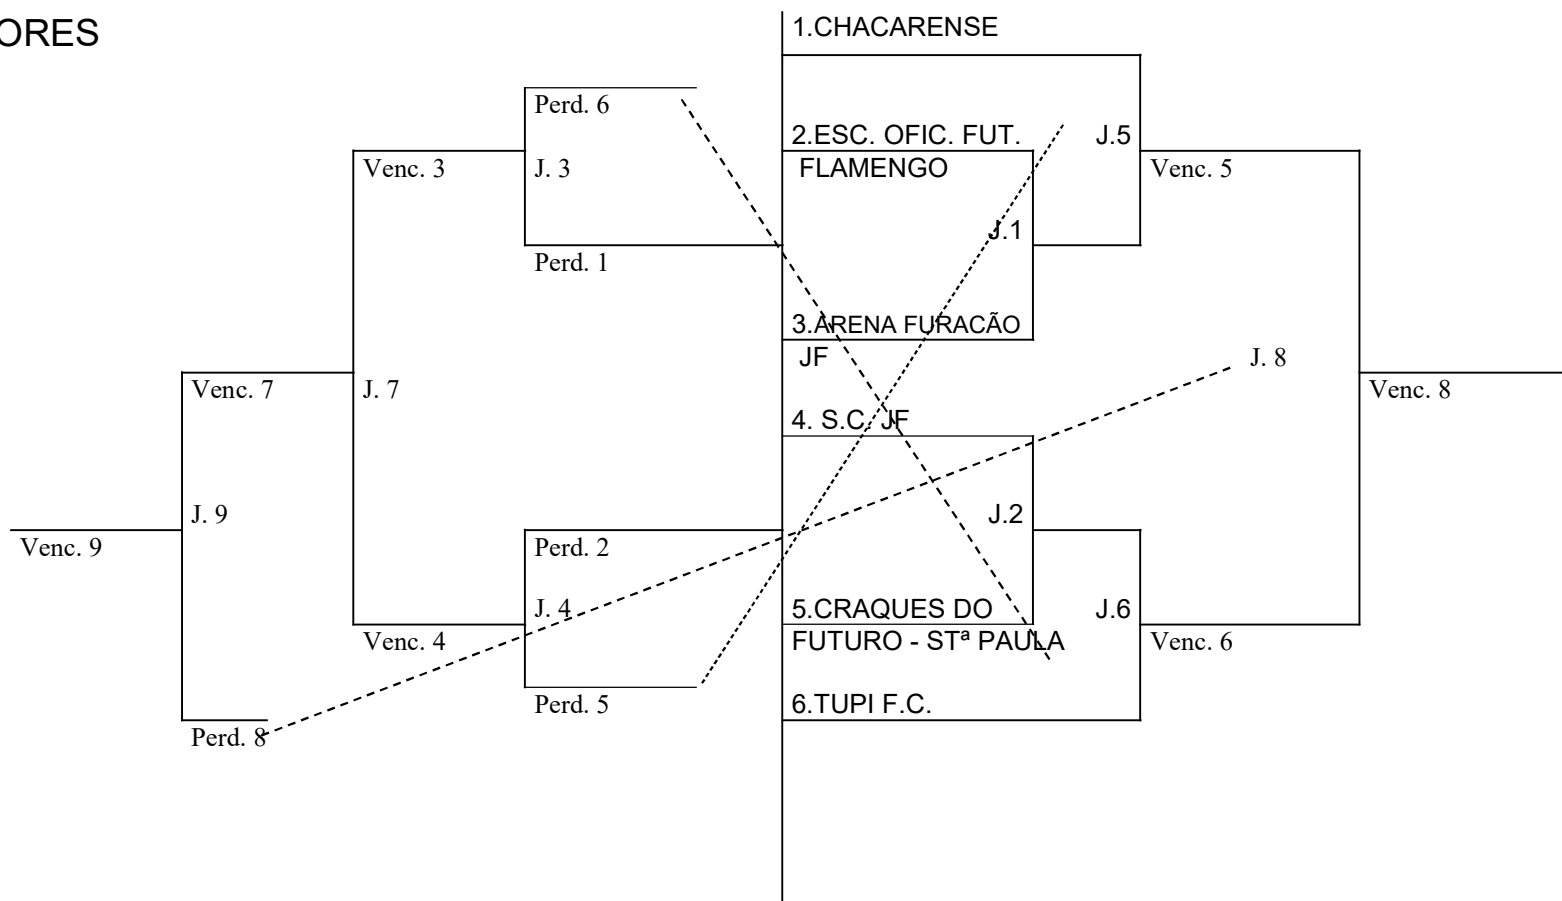

CHAVE "C"

PERDEDORES

VENCEDORES