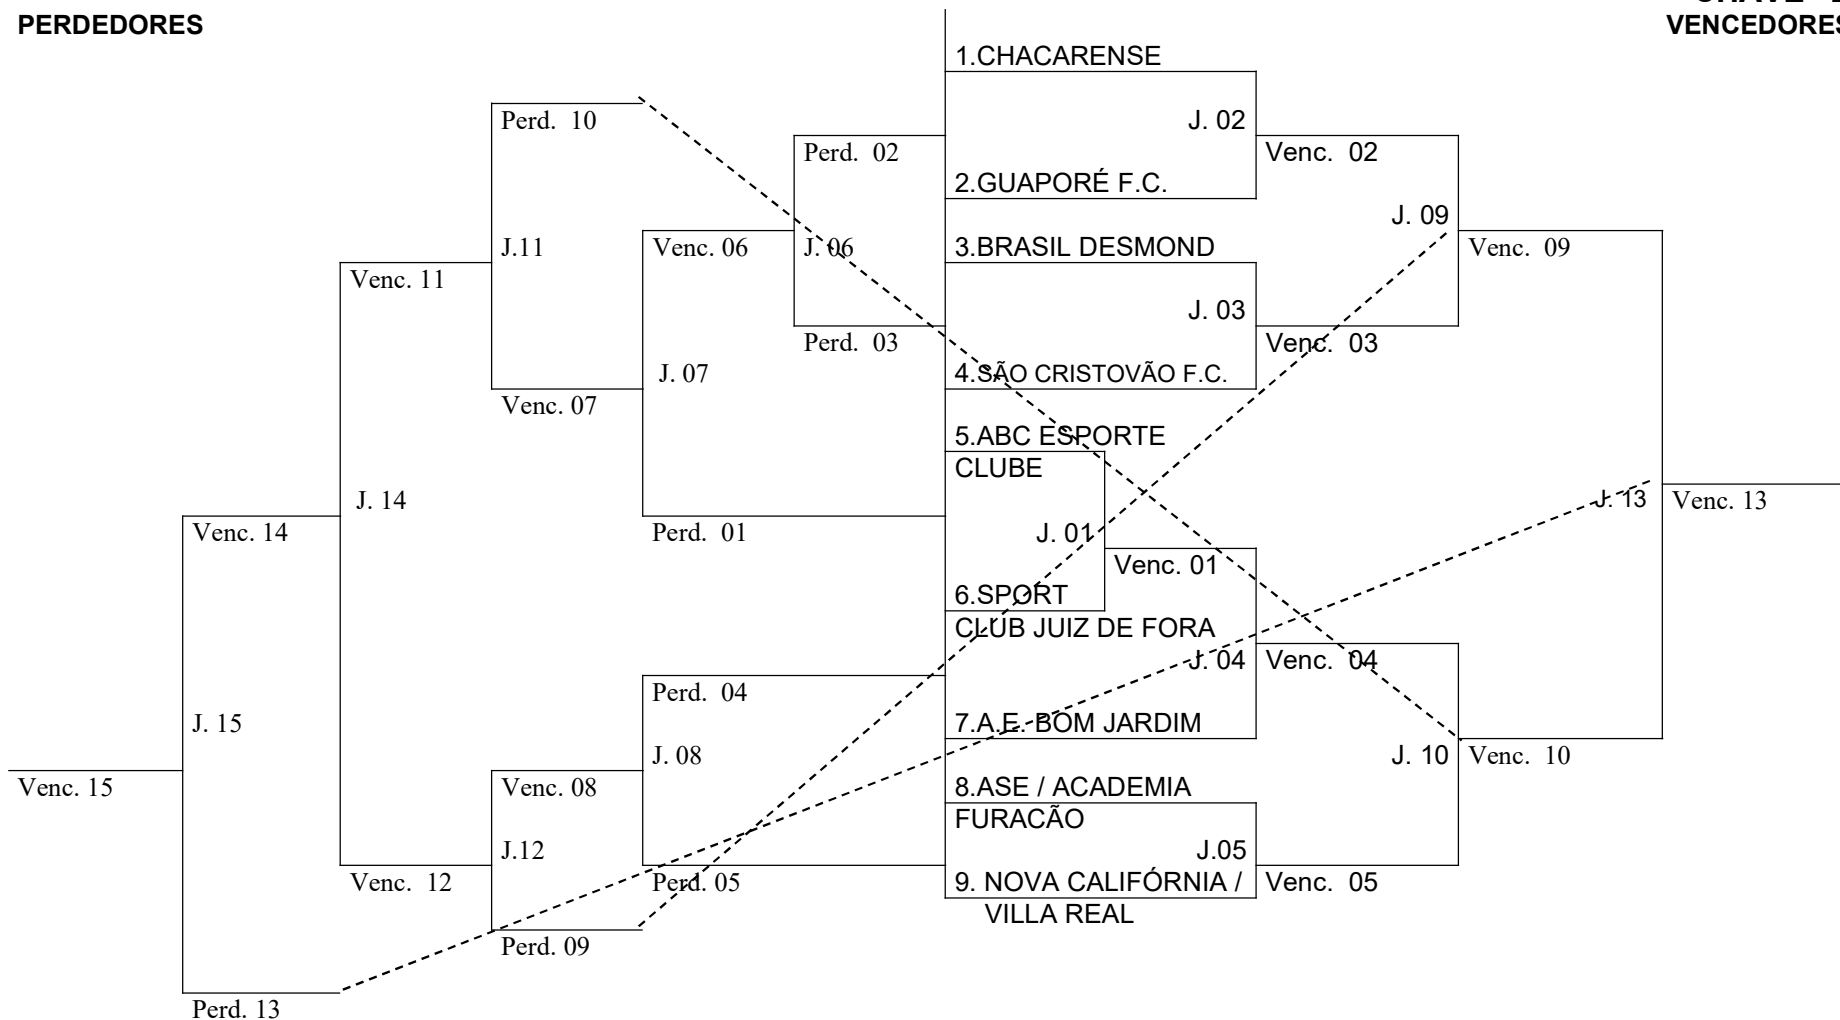

CHAVE "B"
VENCEDORES

PERDEDORES

CATEGORIA: SUB - 20
05 Equipes

- Sistema de disputa:

01(uma) chave com 05(cinco) equipes em rodízio simples.

A Final será disputada pelas 02(duas) melhores equipes da chave.