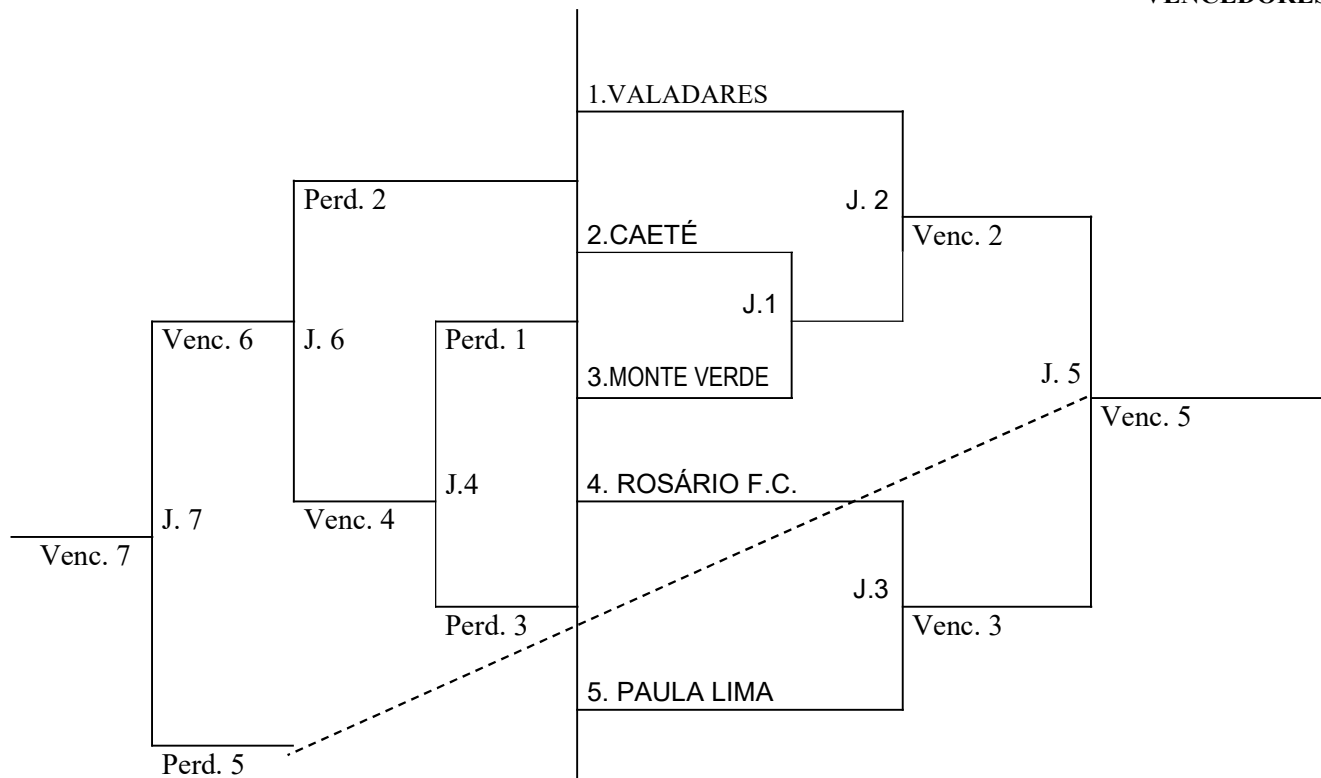

CHAVE "A"

PERDEDORES

VENCEDORES