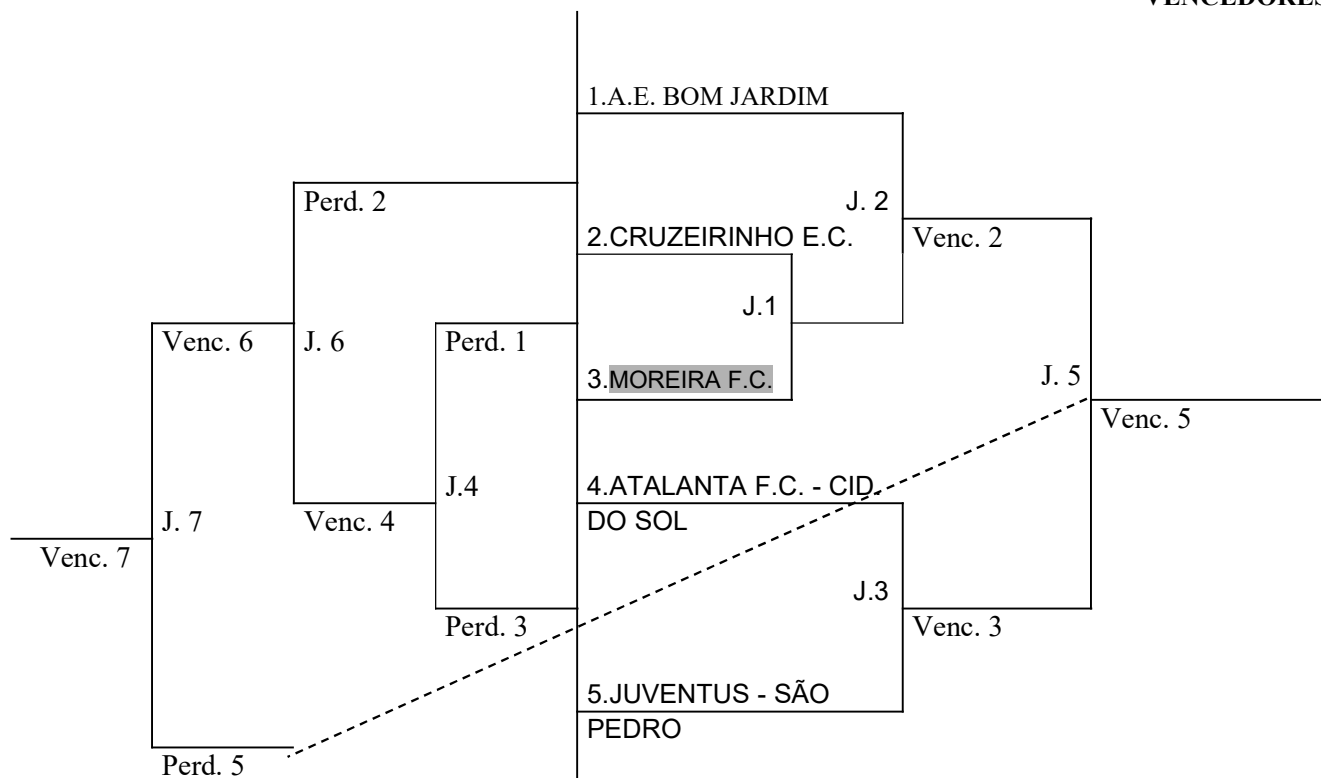

CHAVE "U":

Equipes: 01 - A.A. PANELINHA
02 - E.C. MUNDO NOVO
03 - INDOMÁVEIS F.C.
04 - INTERNACIONAL J.C

1ª Rodada:

A.A. PANELINHA	X	E.C. MUNDO NOVO
INTERNACIONAL J.C.	X	INDOMÁVEIS F.C.

2ª Rodada:

A.A. PANELINHA	X	INTERNACIONAL J.C.
INDOMÁVEIS F.C.	X	E.C. MUNDO NOVO

3ª Rodada:

A.A. PANELINHA	X	INDOMÁVEIS F.C.
E.C. MUNDO NOVO	X	INTERNACIONAL J.C.

CHAVE "A"

PERDEDORES

VENCEDORES

CHAVE "B"

PERDEDORES

VENCEDORES