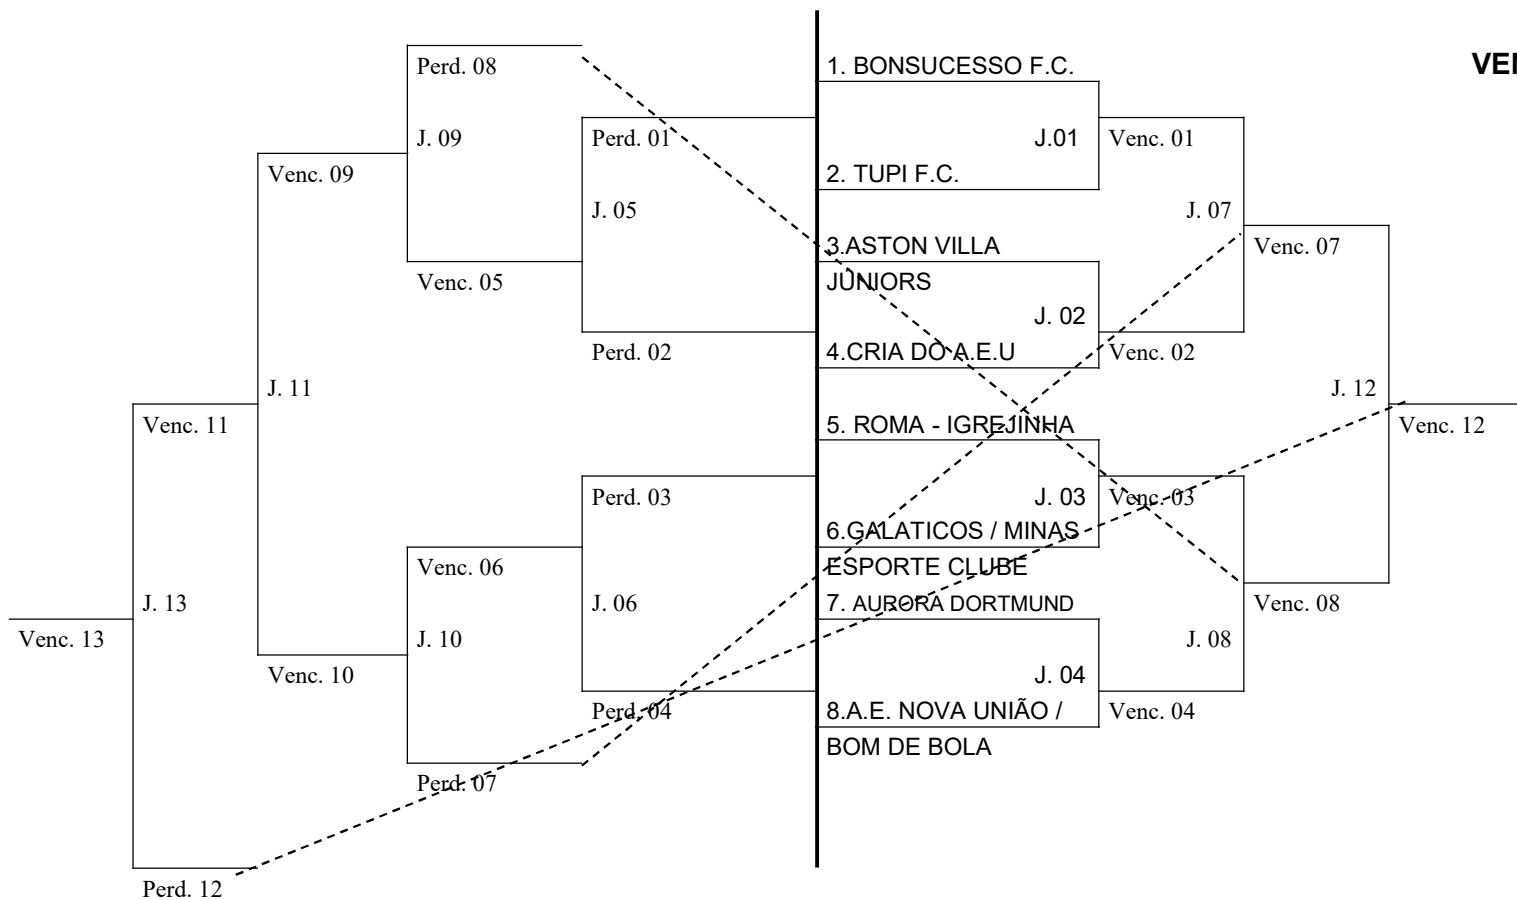

CHAVE "B"
VENCEDORES

PERDEDORES

CATEGORIA: SUB - 20
05 Equipes

- Sistema de disputa:

01(uma) chave com 05(cinco) equipes em rodízio simples.

A Final será disputada pelas 02(duas) melhores equipes da chave.