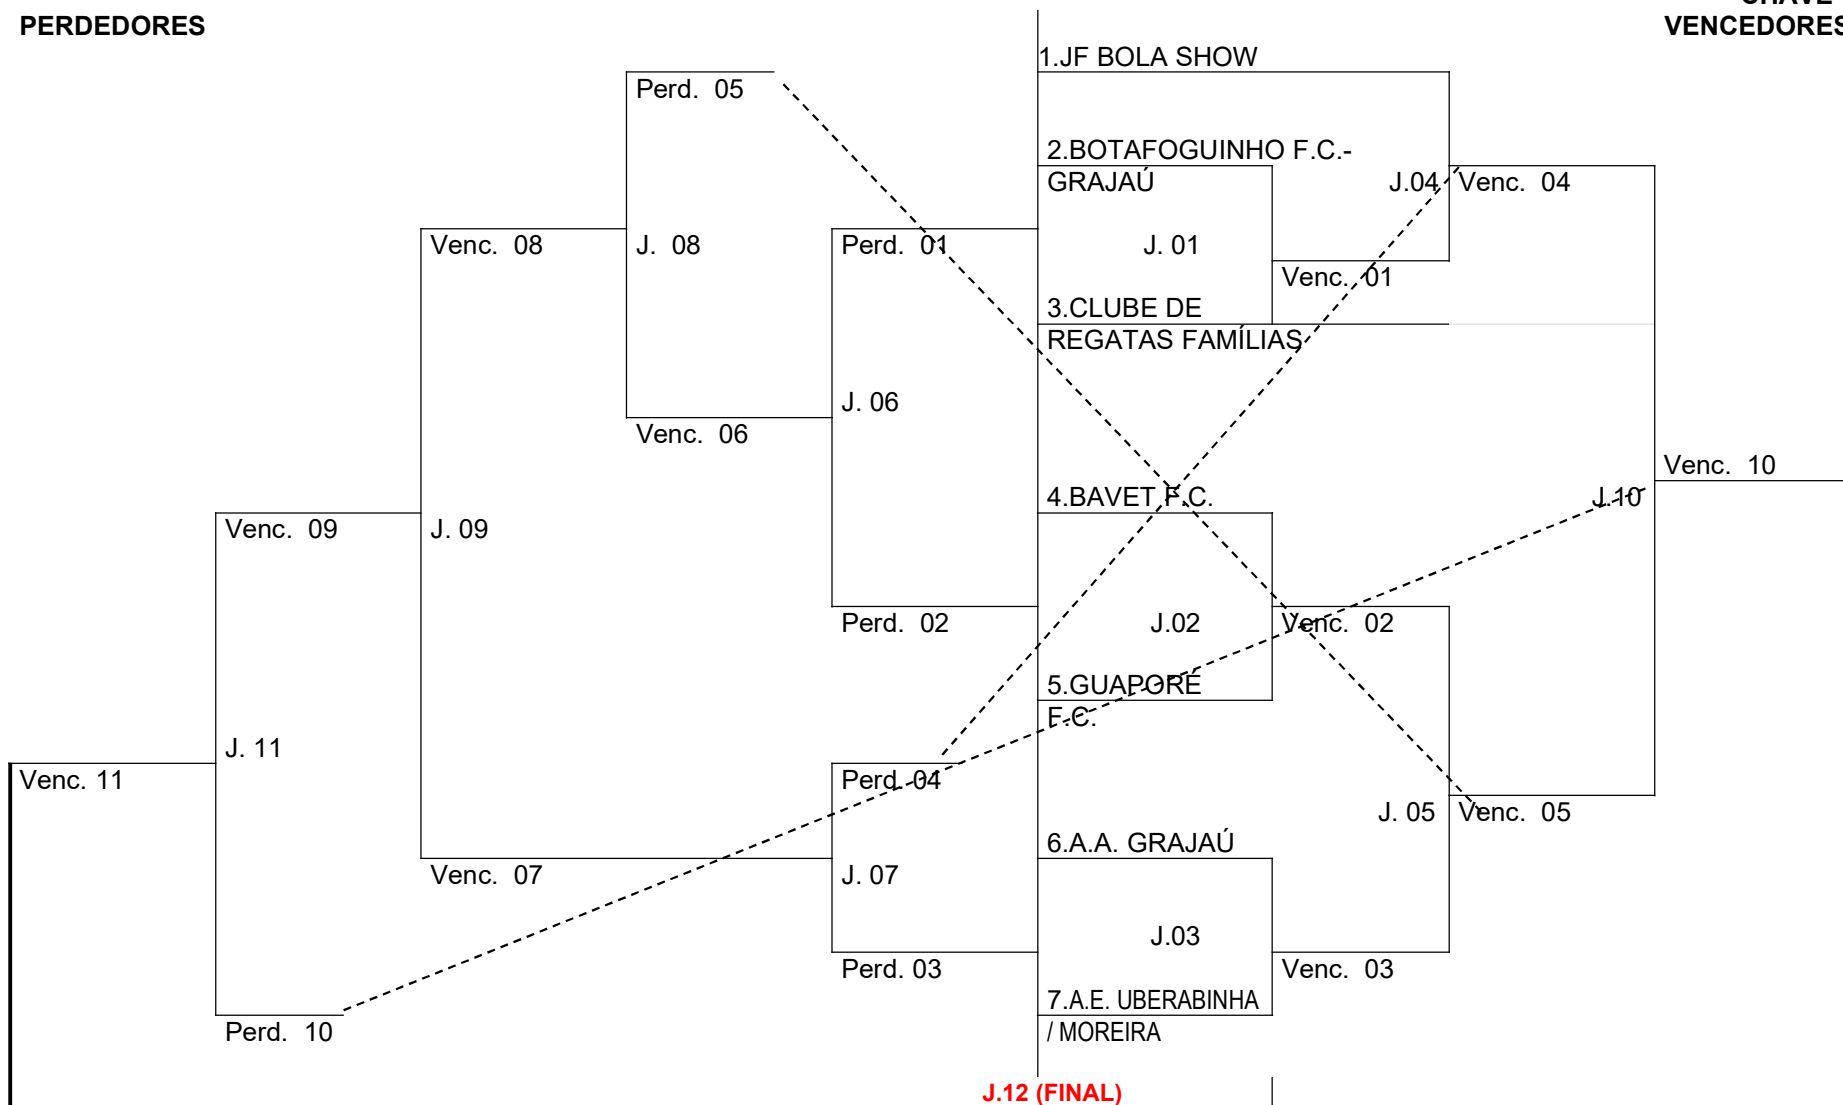

VI - Menor número de gols sofridos;

VII - Sorteio.

CHAVE "U":

Equipes: **01 - BLOCO VAI QUEM QUER**
02 - BOTAFOGUINHO F.C. - GRAJAÚ
03 - CIDADE ALTA
04 - SATÉLITE F.C.
05 - INTERNACIONAL JK

1ª Rodada:				4ª Rodada:			
BOTAFOGUINHO F.C. - GRAJAÚ		X	CIDADE ALTA	CIDADE ALTA		X	INTERNACIONAL JK
INTERNACIONAL JK		X	SATÉLITE F.C.	BLOCO VAI QUEM QUER		X	BOTAFOGUINHO F.C. - GRAJAÚ
2ª Rodada:				5ª Rodada:			
INTERNACIONAL JK		X	BLOCO VAI QUEM QUER	BLOCO VAI QUEM QUER		X	SATÉLITE F.C.
SATÉLITE F.C.		X	CIDADE ALTA	BOTAFOGUINHO F.C. - GRAJAÚ		X	INTERNACIONAL JK
3ª Rodada:							
SATÉLITE F.C.		X	BOTAFOGUINHO F.C. - GRAJAÚ				
CIDADE ALTA		X	BLOCO VAI QUEM QUER				

CHAVE "U"

PERDEDORES

VENCEDORES

CHAVE "U"
VENCEDORES

PERDEDORES

CHAVE "U"

PERDEDORES

VENCEDORES