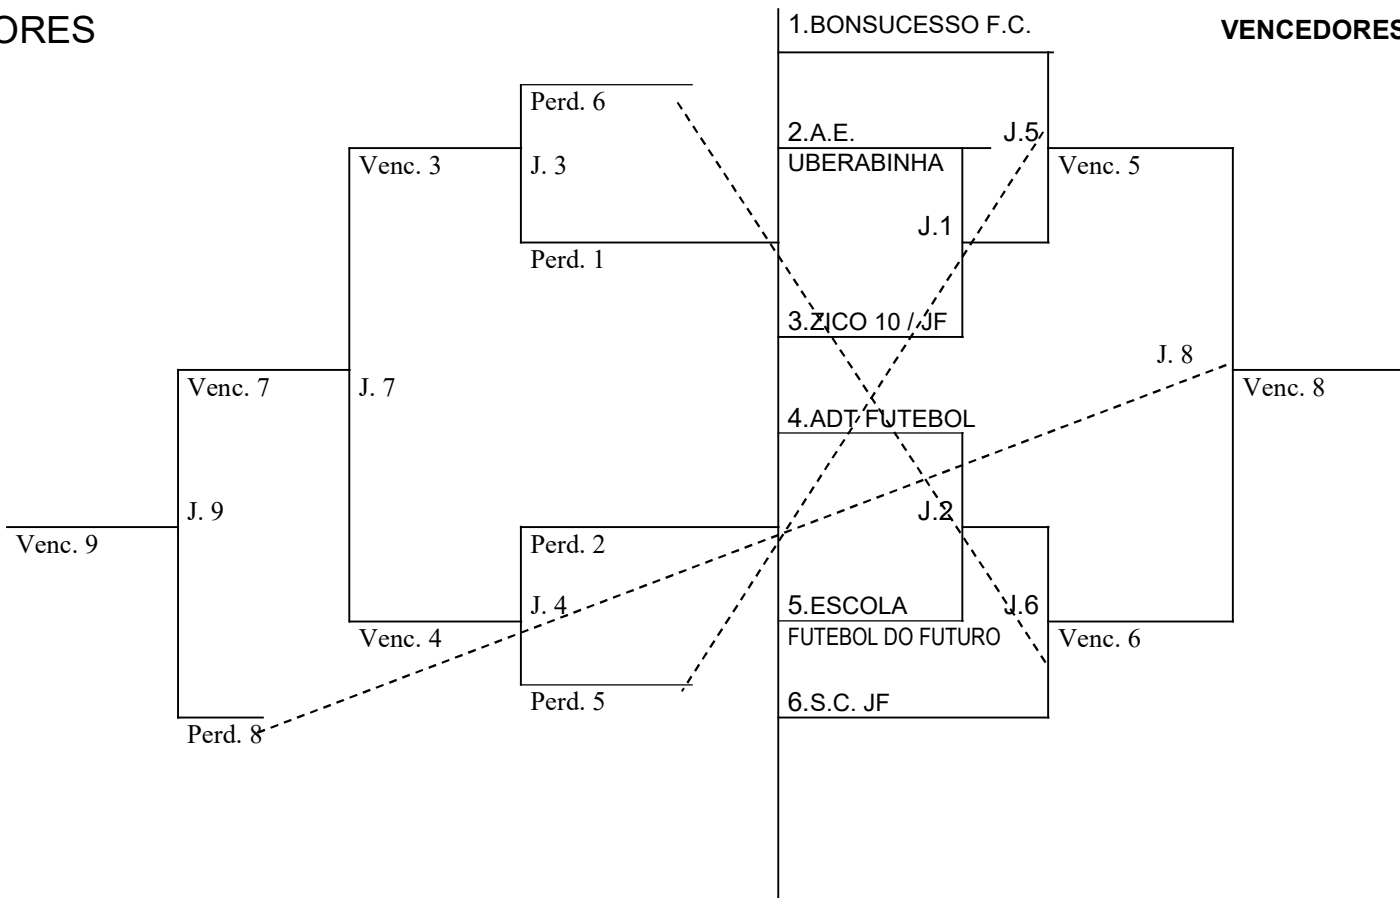

CHAVE "D"

PERDEDORES