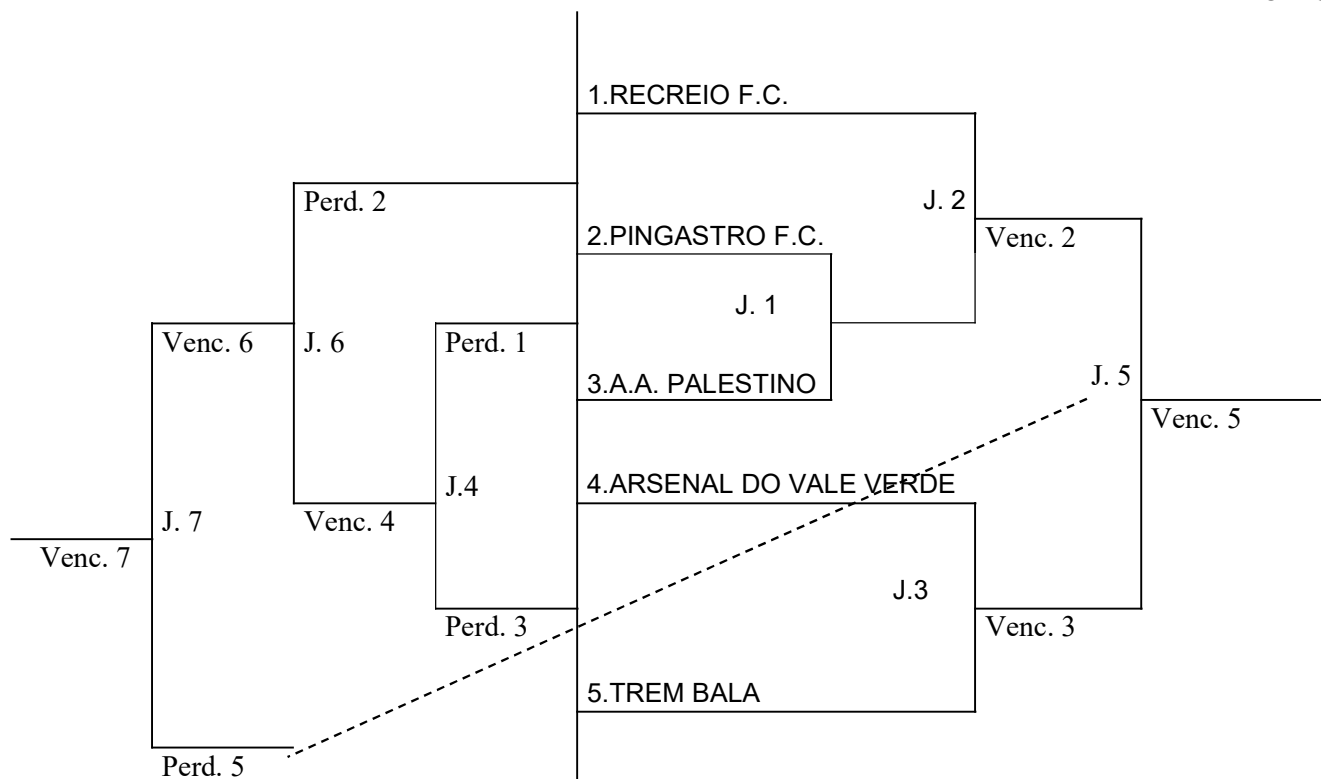

CHAVE "A"

PERDEDORES

VENCEDORES