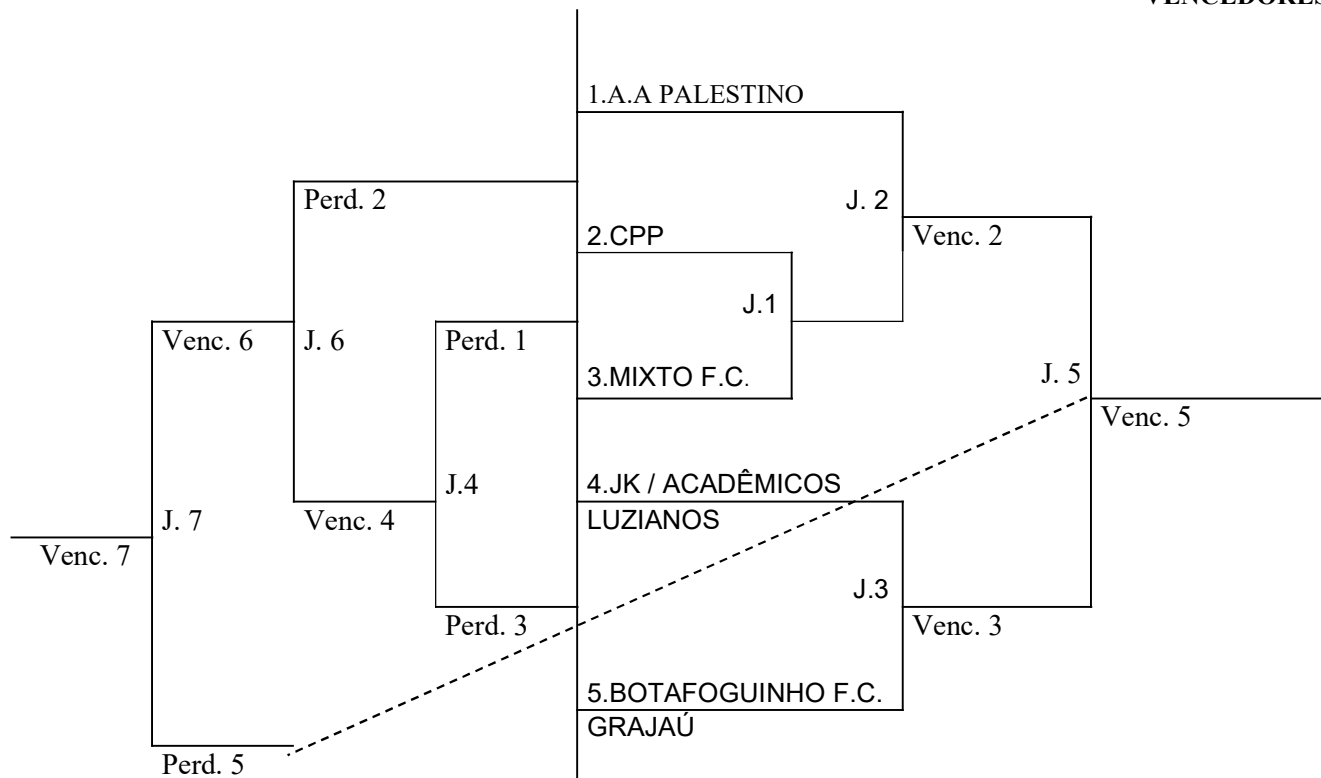

CHAVE "U":

Equipes: 01 - A.A. PANELINHA
02 - E.C. MUNDO NOVO
03 - INDOMÁVEIS F.C.
04 - INTERNACIONAL J.C

1ª Rodada:

A.A. PANELINHA	X	E.C. MUNDO NOVO
INTERNACIONAL J.C.	X	INDOMÁVEIS F.C.

2ª Rodada:

A.A. PANELINHA	X	INTERNACIONAL J.C.
INDOMÁVEIS F.C.	X	E.C. MUNDO NOVO

3ª Rodada:

A.A. PANELINHA	X	INDOMÁVEIS F.C.
E.C. MUNDO NOVO	X	INTERNACIONAL J.C.

CHAVE "A"

PERDEDORES

VENCEDORES

CHAVE "B"

PERDEDORES

VENCEDORES