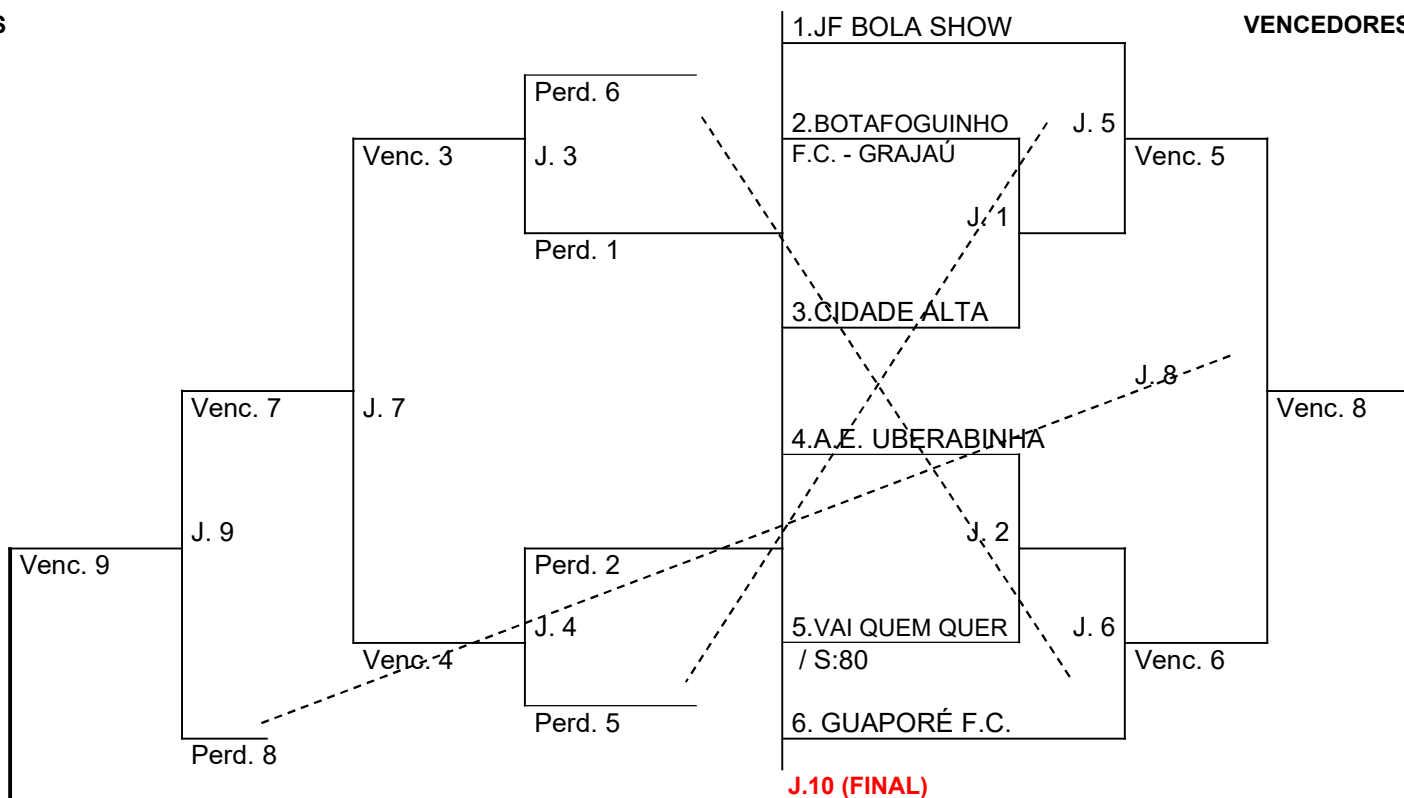

CHAVE "U"

PERDEDORES

VENCEDORES