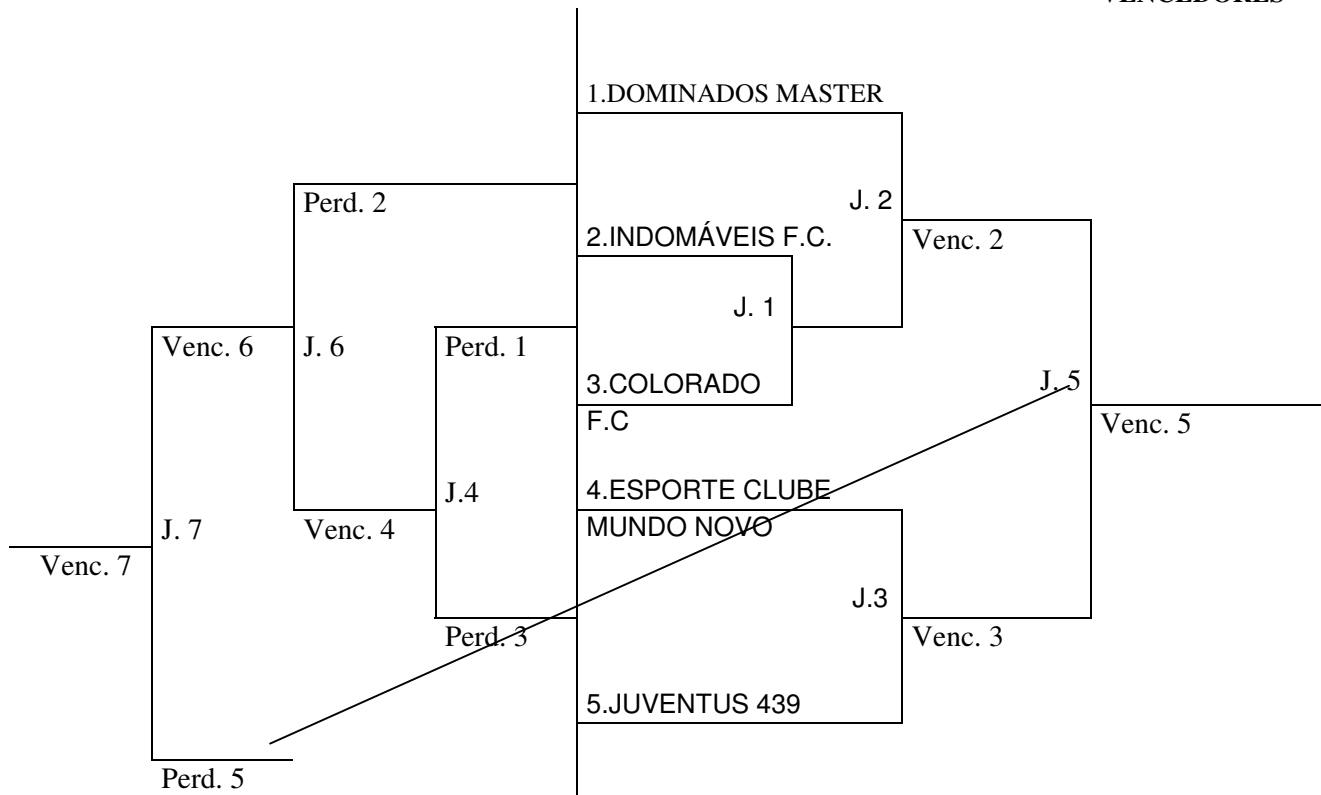

PREFEITURA DE JUIZ DE FORA
SECRETARIA DE ESPORTE E LAZER
COPA PREFEITURA BAHAMAS DE FUTEBOL AMADOR - 2022
CATEGORIA MASTER

CHAVE "A"

PERDEDORES

VENCEDORES