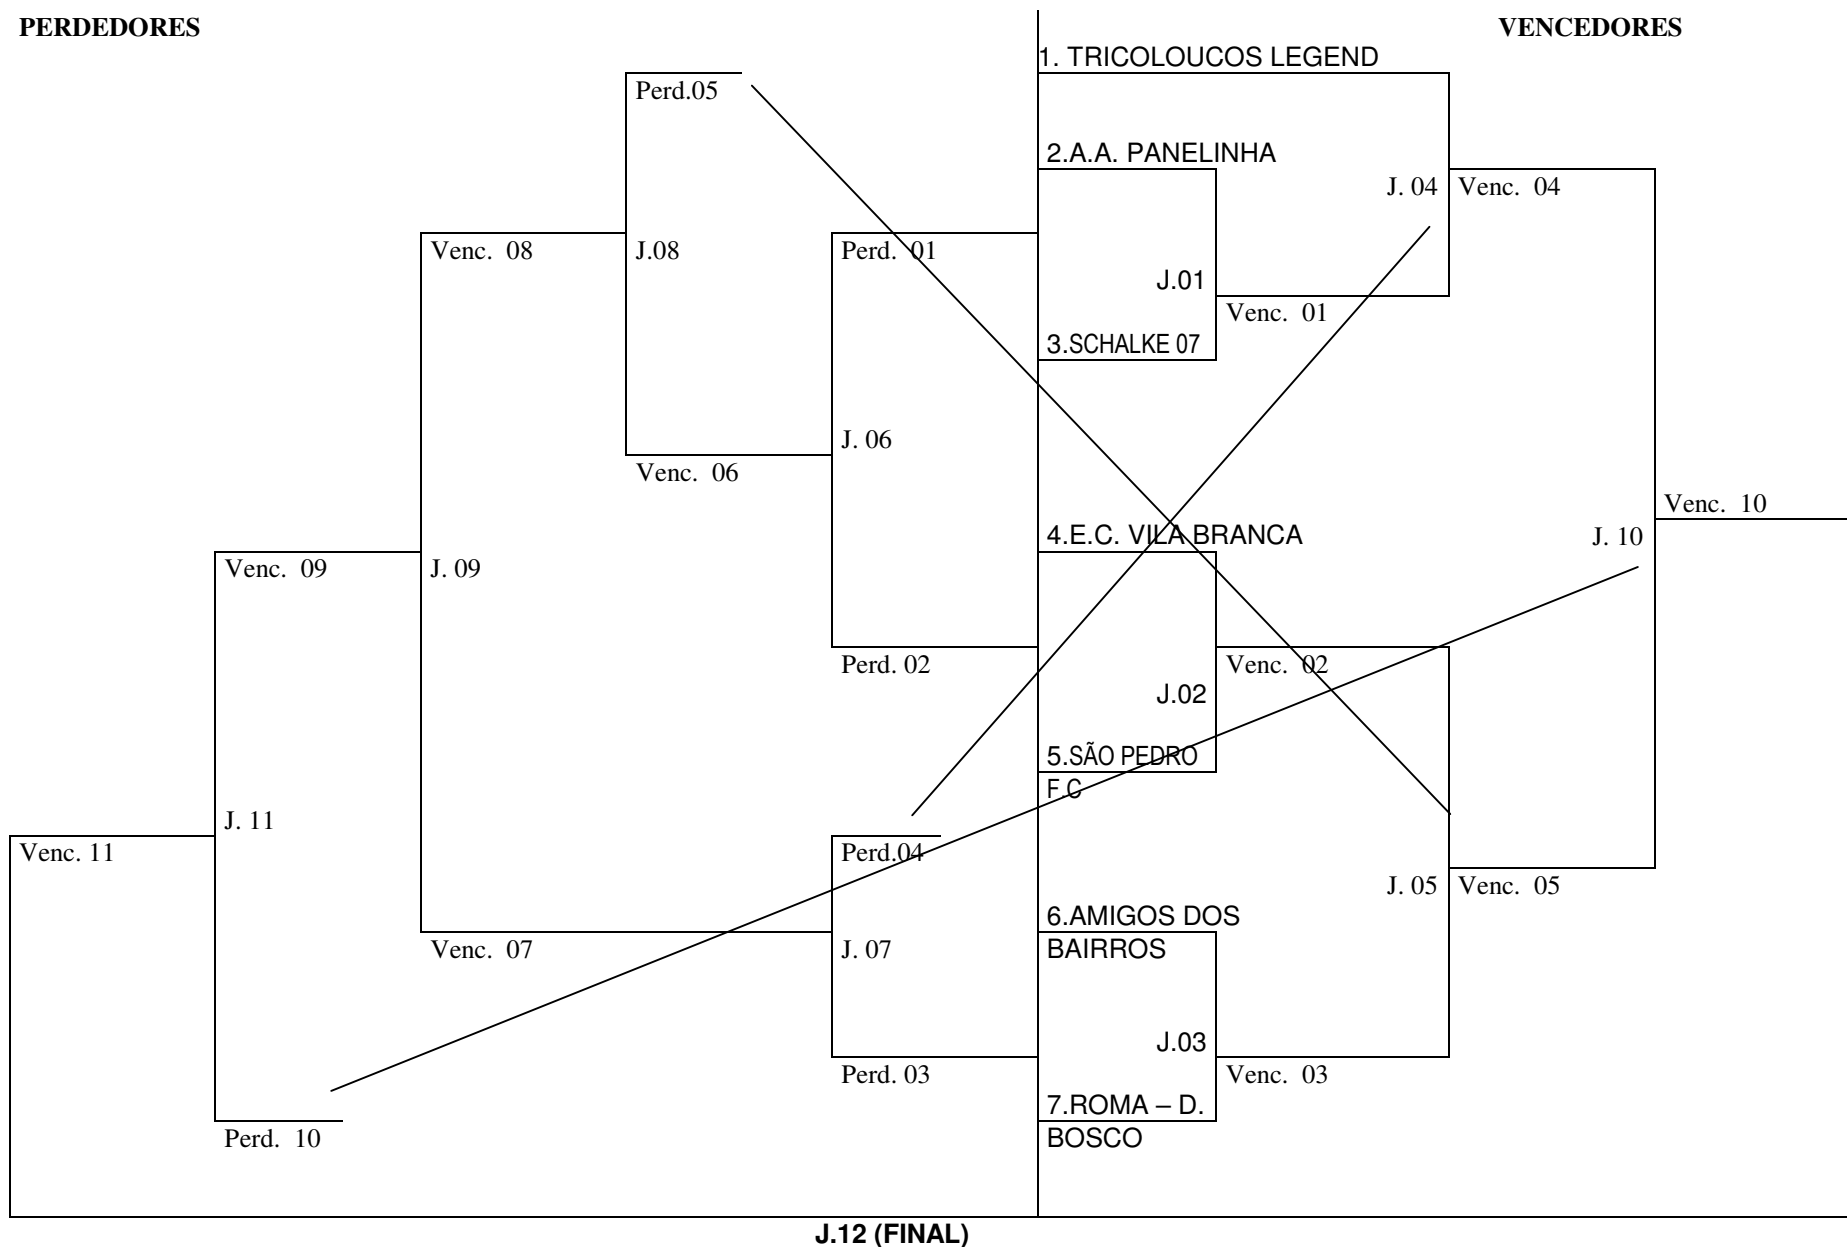

VENCEDORES

PREFEITURA DE JUIZ DE FORA
SECRETARIA DE ESPORTE E LAZER
COPA PREFEITURA BAHAMAS DE FUTEBOL AMADOR - 2022
CATEGORIA VETERANA

CHAVE "U"

PERDEDORES

VENCEDORES

PREFEITURA DE JUIZ DE FORA
SECRETARIA DE ESPORTE E LAZER
COPA PREFEITURA BAHAMAS DE FUTEBOL AMADOR - 2022
CATEGORIA MASTER