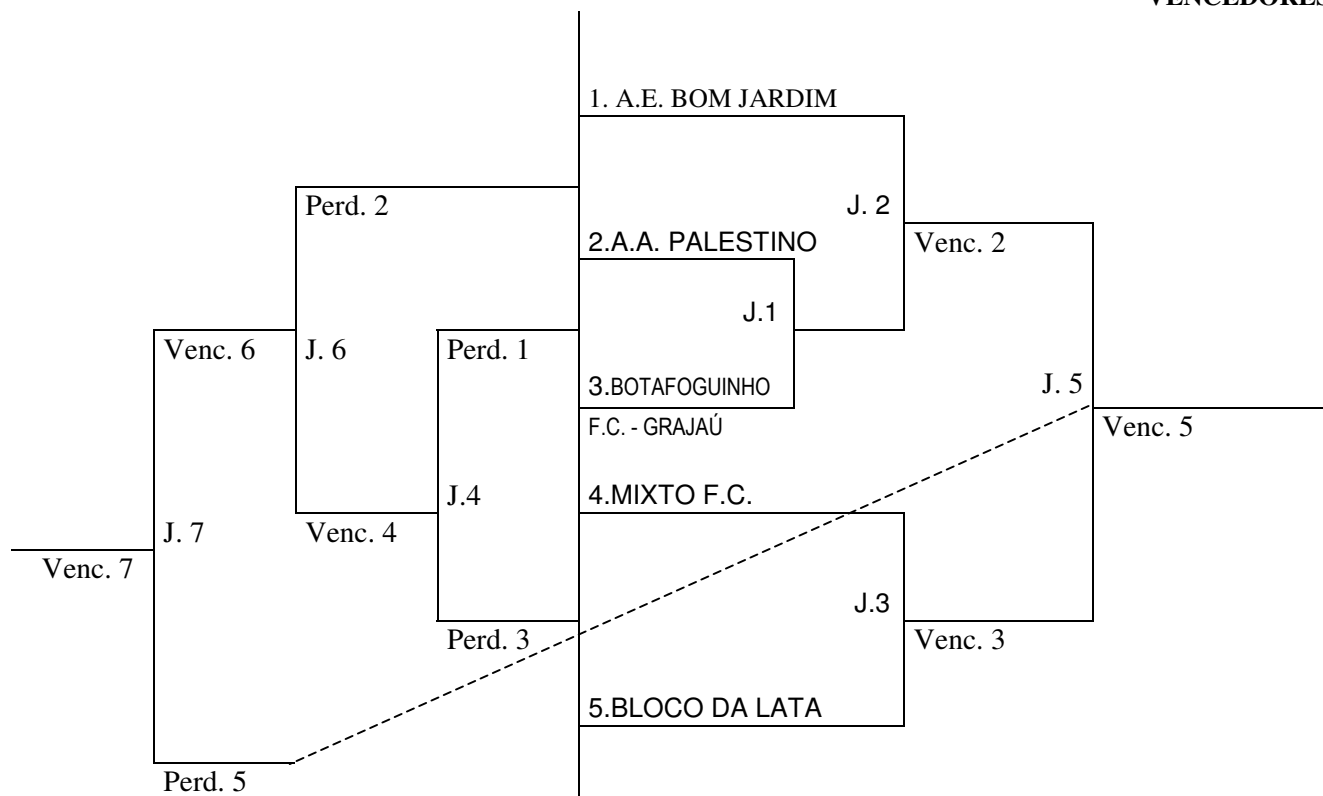

PERDEDORES

VENCEDORES

PREFEITURA DE JUIZ DE FORA
SECRETARIA DE ESPORTE E LAZER
COPA PREFEITURA BAHAMAS DE FUTEBOL AMADOR - 2022
CATEGORIA SUPER MASTER

CHAVE "B"

PERDEDORES

VENCEDORES

PERDEDORES

VENCEDORES

PERDEDORES

VENCEDORES

CHAVE "A"

CHAVE "B"

PERDEDORES

VENCEDORES

CHAVE "A"

PERDEDORES