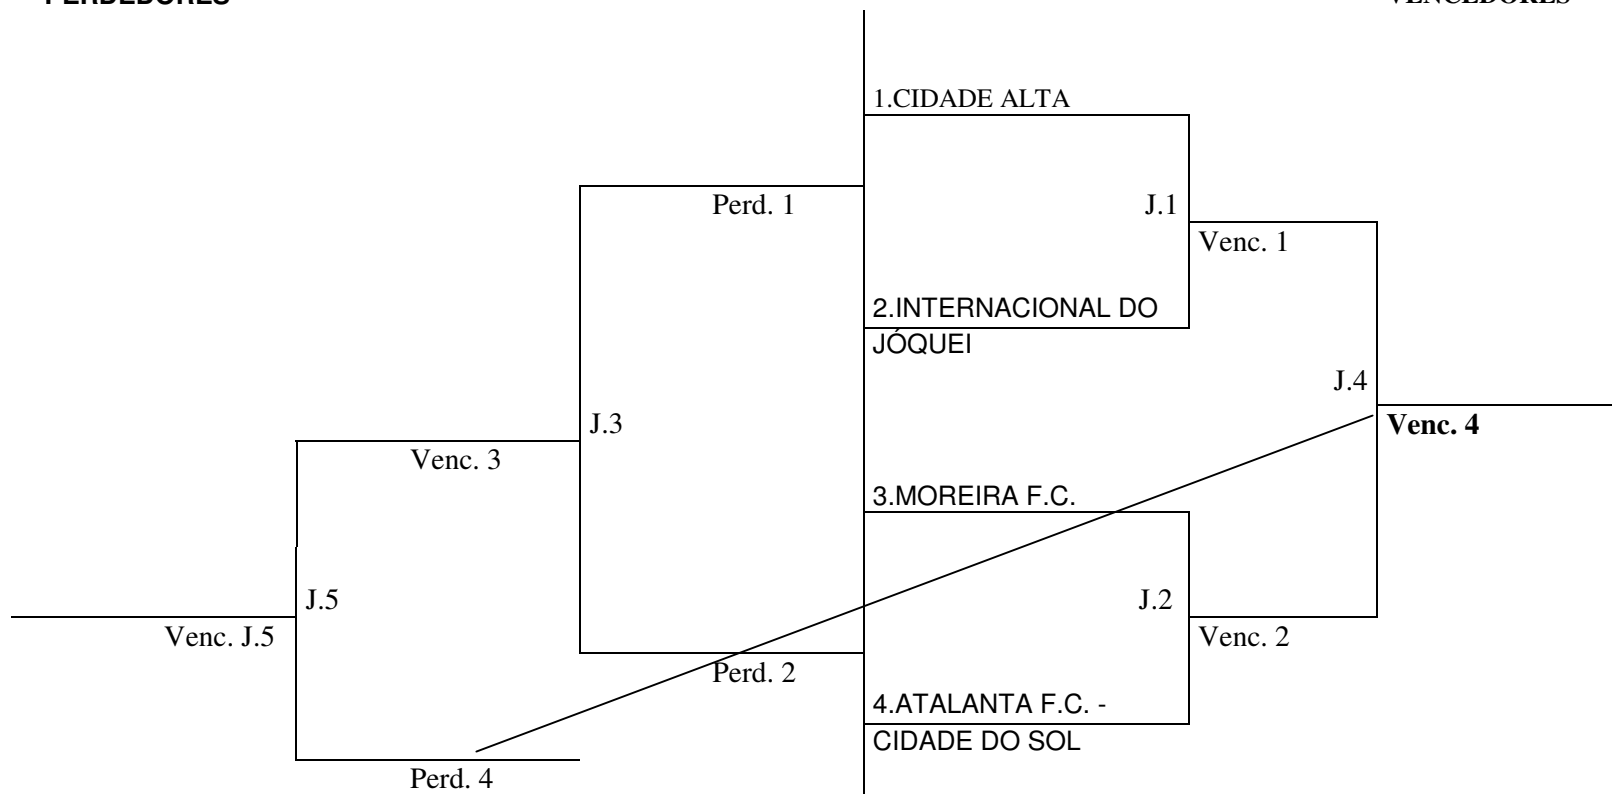

CHAVE "A"

PERDEDORES

VENCEDORES