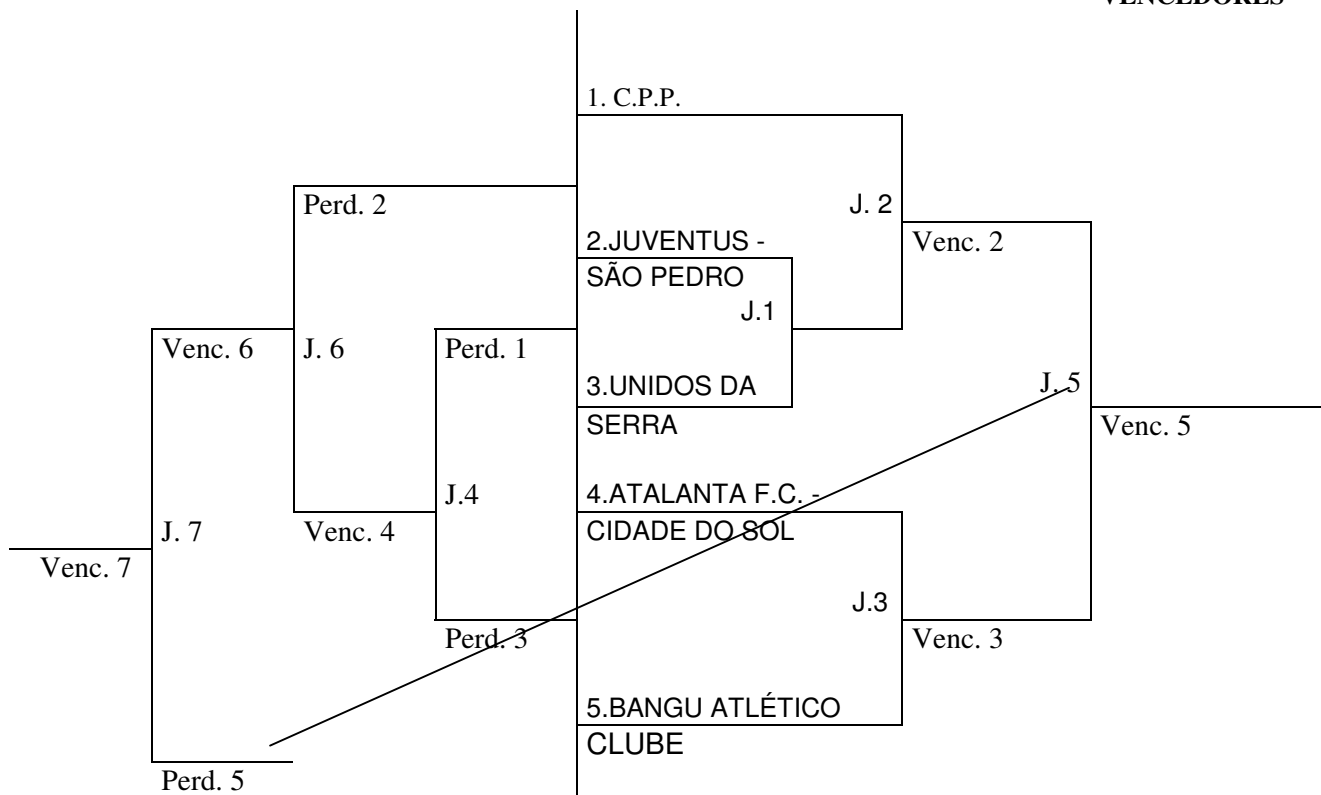

CHAVE "A"

PERDEDORES

VENCEDORES

PREFEITURA DE JUIZ DE FORA
SECRETARIA DE ESPORTE E LAZER
COPA PREFEITURA BAHAMAS DE FUTEBOL AMADOR - 2022
CATEGORIA MASTER

CHAVE "B"

PERDEDORES

VENCEDORES

CHAVE "A"