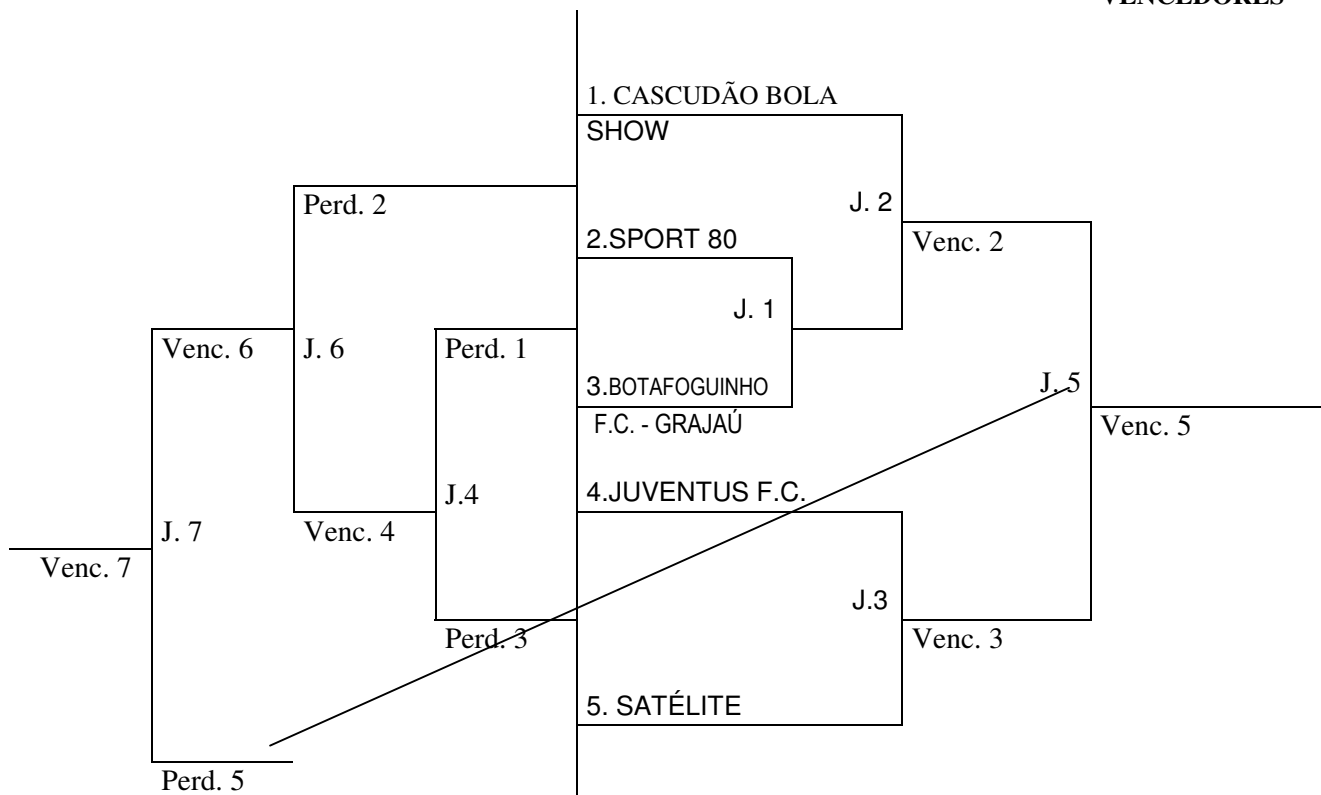

PERDEDORES

VENCEDORES

PREFEITURA DE JUIZ DE FORA
SECRETARIA DE ESPORTE E LAZER
COPA PREFEITURA BAHAMAS DE FUTEBOL AMADOR - 2022
CATEGORIA SUPER MASTER

CHAVE "B"

PERDEDORES

VENCEDORES

PERDEDORES

VENCEDORES