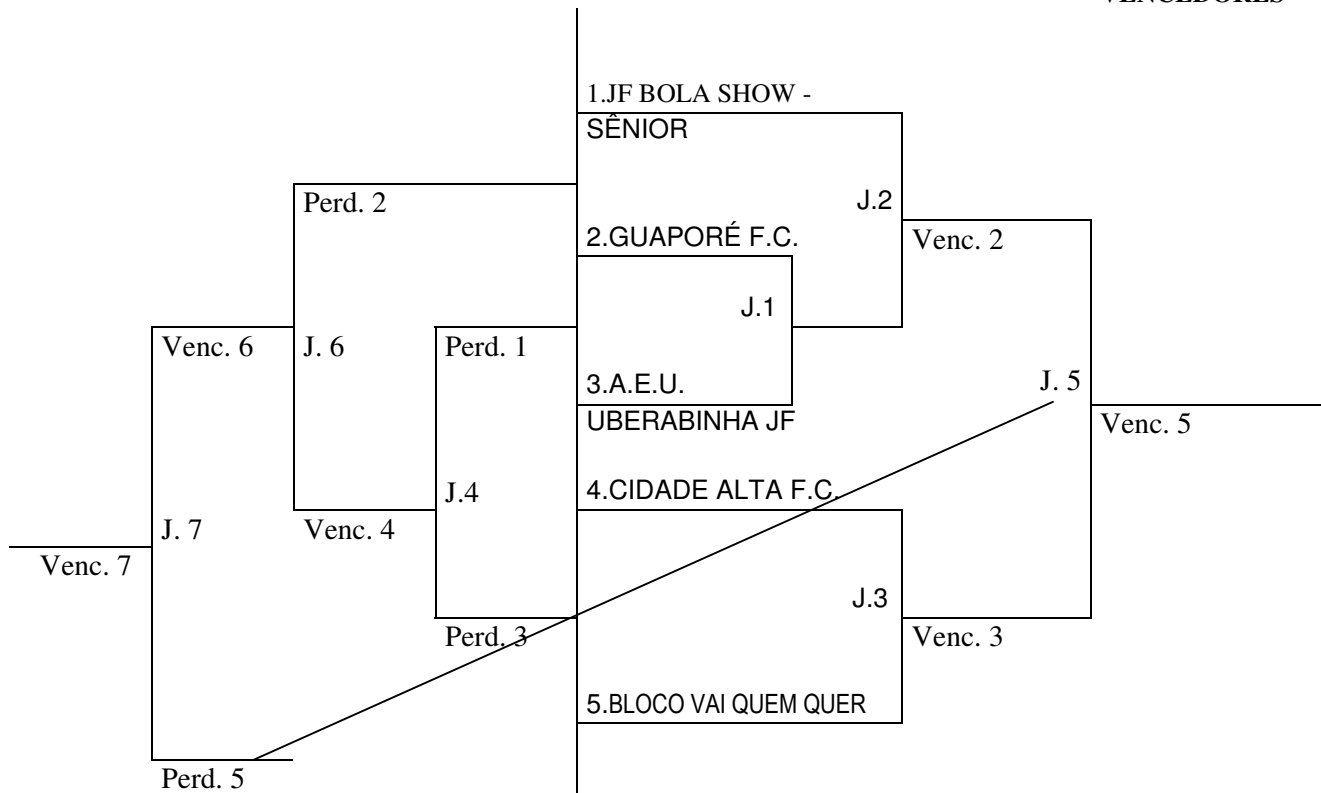

PERDEDORES

VENCEDORES

PREFEITURA DE JUIZ DE FORA
SECRETARIA DE ESPORTE E LAZER
COPA PREFEITURA BAHAMAS DE FUTEBOL AMADOR - 2022
CATEGORIA SUPER MASTER

CHAVE "B"

PERDEDORES

VENCEDORES

PERDEDORES

VENCEDORES

PERDEDORES

VENCEDORES

CHAVE "A"

CHAVE "B"

PERDEDORES

VENCEDORES

CHAVE "A"

PERDEDORES