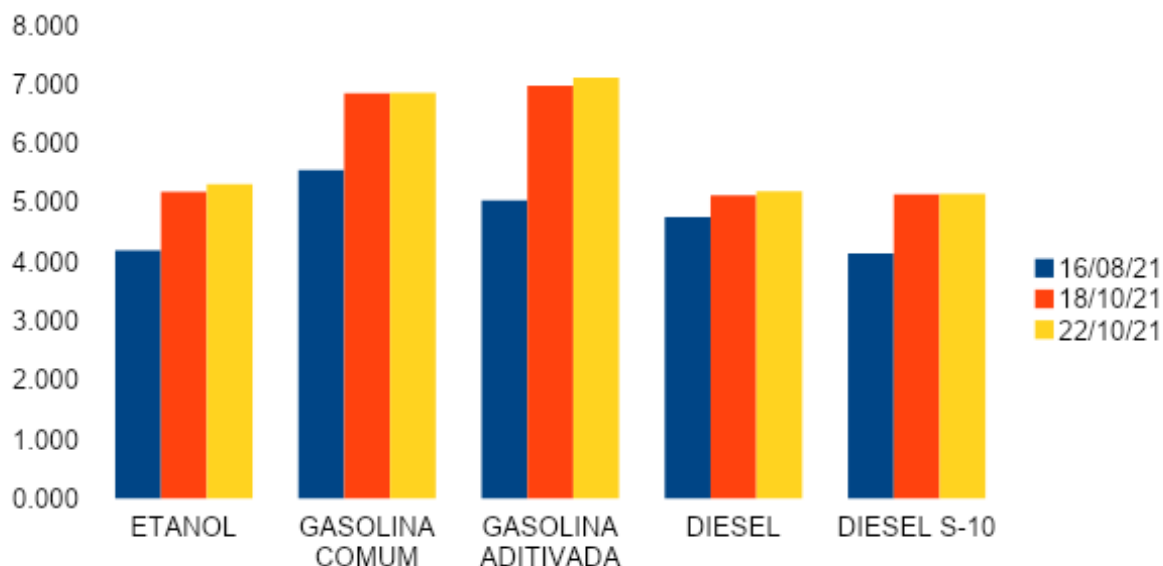

POSTOS ZONA NORTE – COMPARATIVO DOS PREÇOS PRATICADOS NA SEMANA DE 18 A 22/10/21								
RAZÃO SOCIAL - CNPJ	ENDEREÇO	BANDEIRA	DATA	PREÇO NA BOMBA EM 18/10/2021				
				ETANOL	GASOLINA COMUM	GASOLINA ADITIVADA	DIESEL	DIESEL S-10
Posto Universo LTDA - 10.513.796/0001-30	Rua Vitorino Braga, 700	PETROBRAS	18/10/21	R\$ 5,190	R\$ 6,850		R\$ 5,250	R\$ 5,290
			22/10/21	R\$ 5,299	R\$ 6,959		R\$ 5,259	R\$ 5,299
Rede Dom Pedro Juiz de Fora Urbano LTDA – 20.449.997/0001-79	Av. Garcia Rodrigues Paes, 1099 - Bairro Industrial	BRANCA	18/10/21	R\$ 5,090	R\$ 6,690			R\$ 4,990
			22/10/21	R\$ 5,099	R\$ 6,690			R\$ 4,990
Carrefour Comércio e Indústria LTDA - Atacado Juiz de Fora – 45.543.915/0689-08	Av. Garcia Rodrigues Paes, 12415 - Industrial	BRANCA	18/10/21	R\$ 5,170	R\$ 6,790	R\$ 6,990		R\$ 4,990
			22/10/21	R\$ 5,349	R\$ 6,949	R\$ 7,149		R\$ 4,999
Posto Eco LTDA – 03.845.434/0001-80	Av. Garcia Rodrigues Paes, 12.515 - Bairro Industrial	IPIRANGA	18/10/21	R\$ 5,190	R\$ 6,870	R\$ 6,970	R\$ 5,240	R\$ 5,300
			22/10/21	R\$ 5,399	R\$ 6,979	R\$ 7,079	R\$ 5,249	R\$ 5,309
Auto Posto Energia Juiz de Fora LTDA – 20.040.107/0001-70	Rua Garcia Rodrigues Paes, 15016 - Barbosa Lage	SHELL	18/10/21	R\$ 5,190	R\$ 6,870	R\$ 6,970	R\$ 5,040	R\$ 5,090
		Shell	22/10/21	R\$ 5,399	R\$ 6,979	R\$ 7,079	R\$ 5,049	R\$ 5,099

COMPARATIVO DA MÉDIA DE PREÇOS IDENTIFICADOS NA ZONA NORTE

**COMPARATIVO DA MÉDIA DE PREÇOS
IDENTIFICADOS NA ZONA NORTE**

COMBUSTÍVEL	16/08/21	18/10/21	22/10/21
ETANOL	R\$ 4,186	R\$ 5,175	R\$ 5,309
GASOLINA COMUM	R\$ 5,547	R\$ 6,839	R\$ 6,851
GASOLINA ADITIVADA	R\$ 5,031	R\$ 6,970	R\$ 7,102
DIESEL	R\$ 4,750	R\$ 5,121	R\$ 5,185
DIESEL S-10	R\$ 4,140	R\$ 5,131	R\$ 5,139