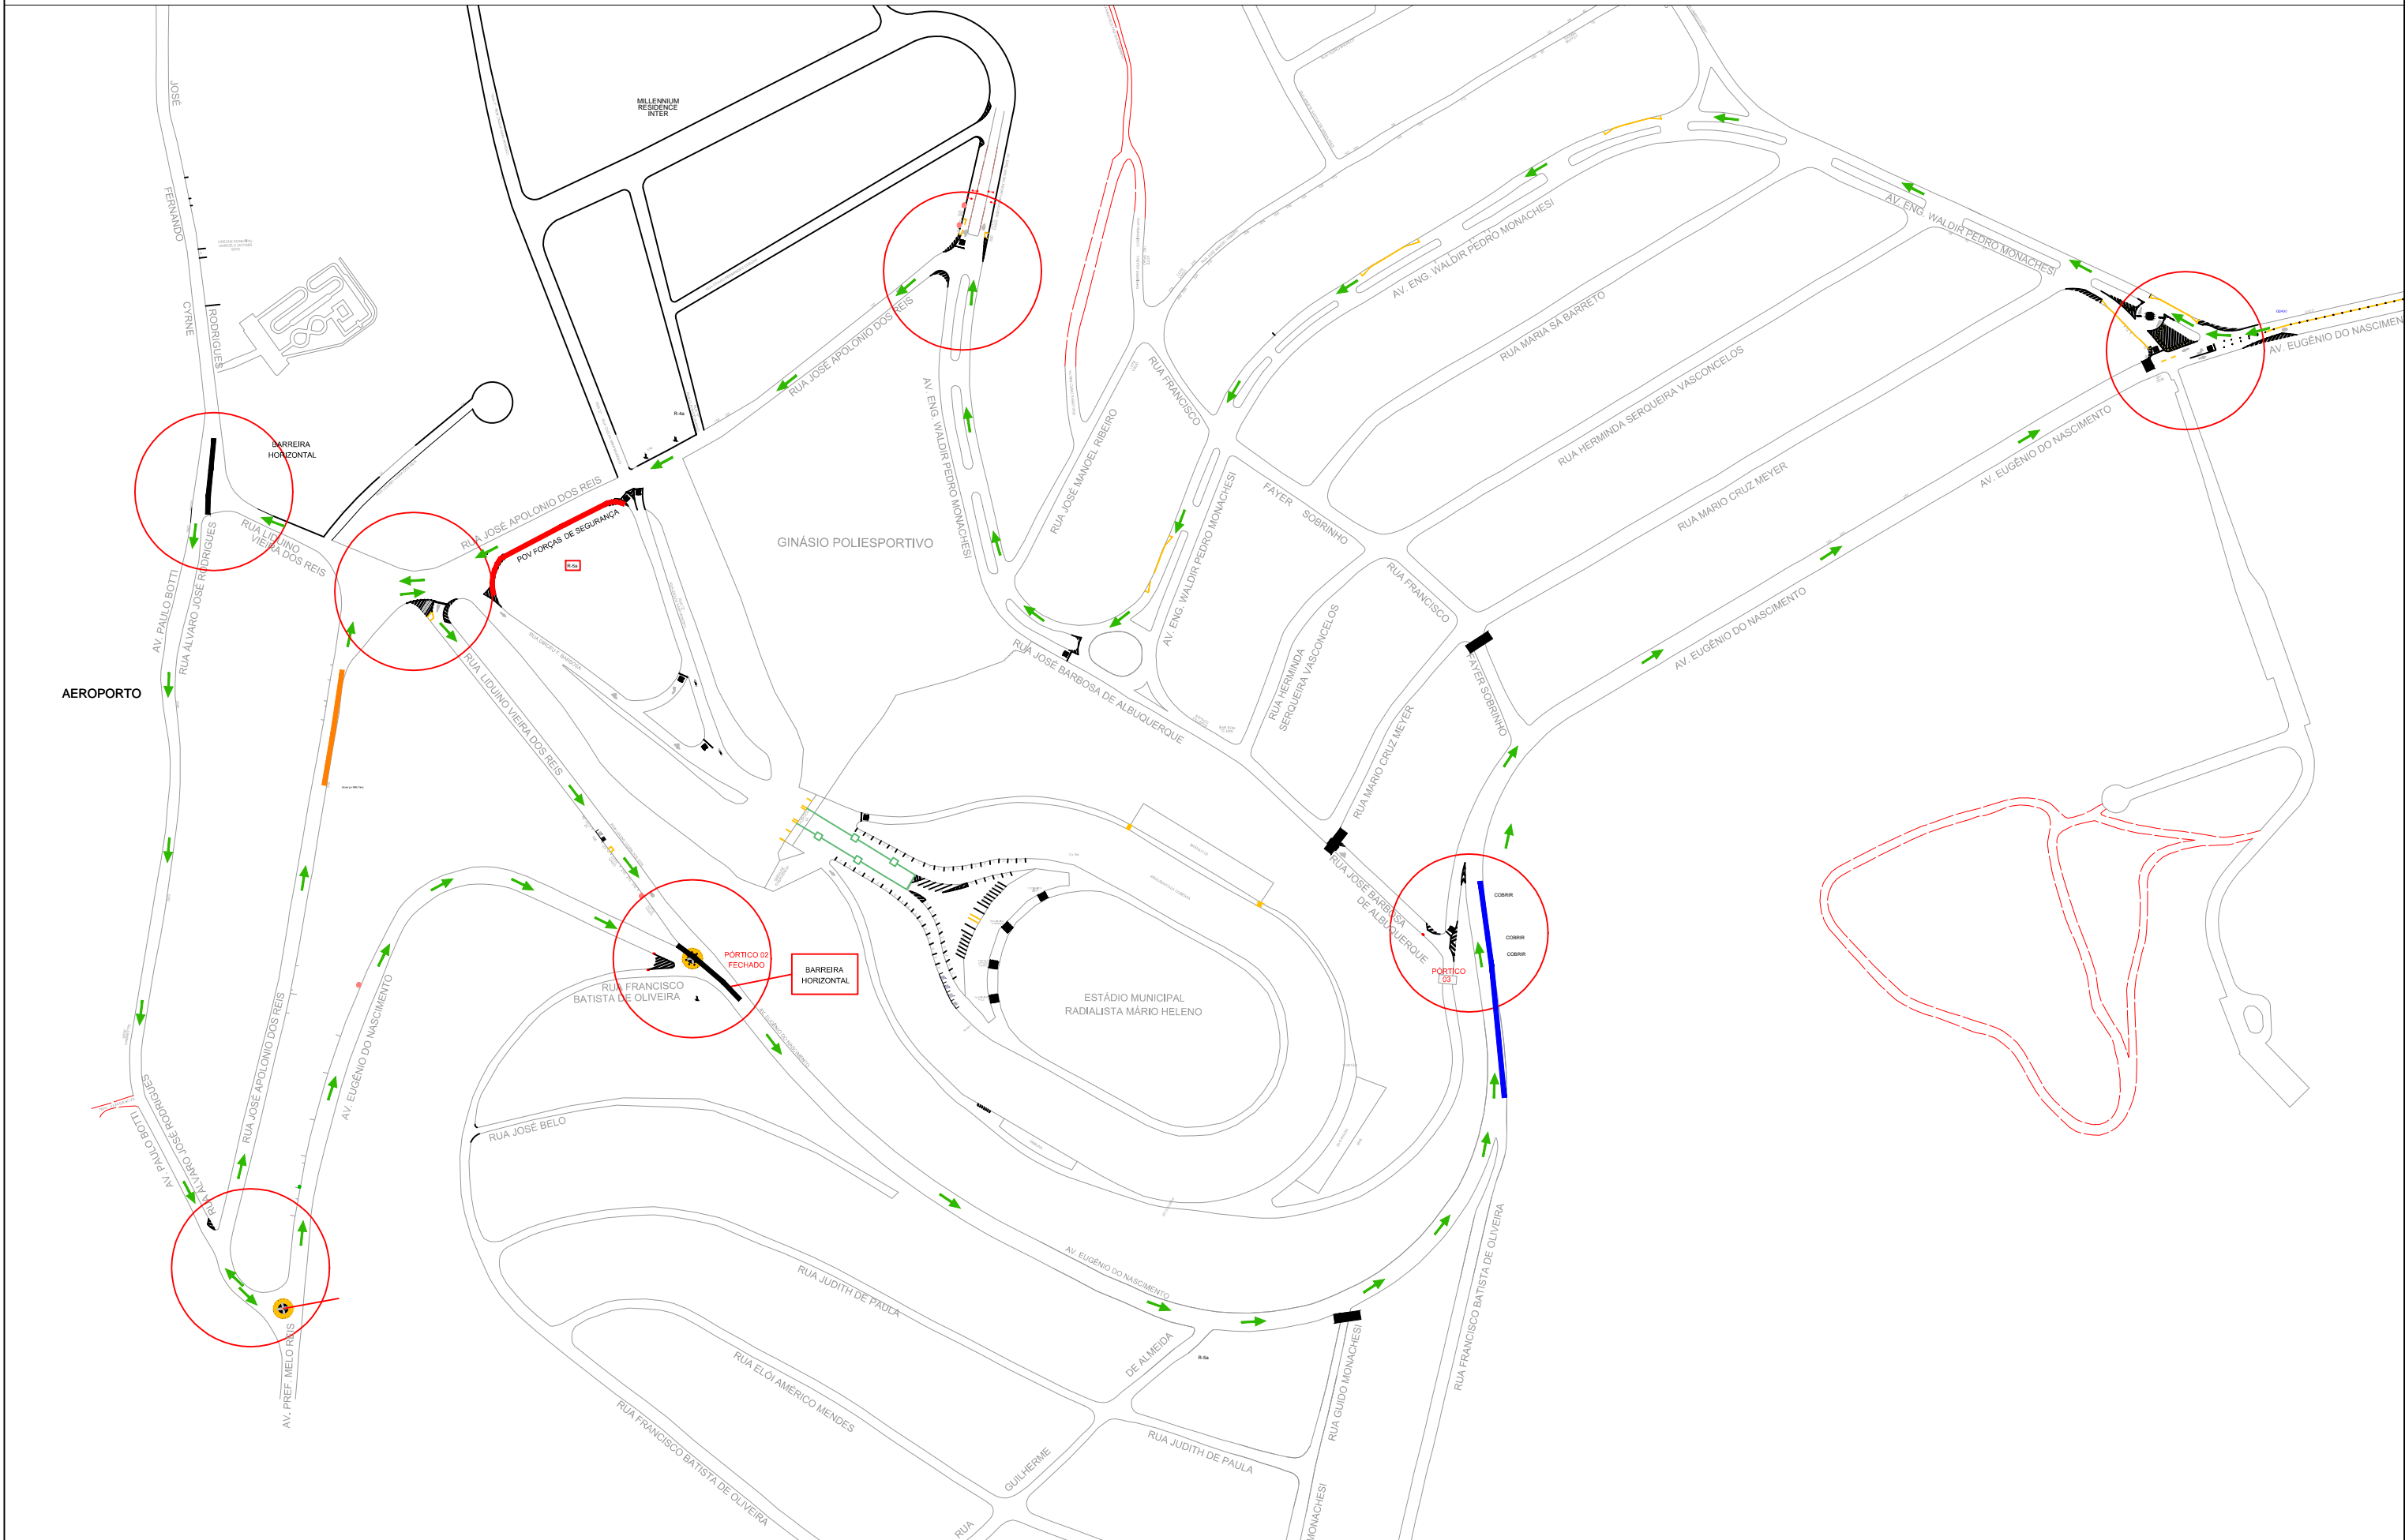

# FESTA COUNTRY - EDIÇÃO 2022

- LEGENDA:
- █ Entradas
  - █ Parada de Ônibus
  - █ Ponto de táxi
  - Policiamento
  - █ Cavalete (Trânsito impedido)
  - ➔ Sentido de circulação