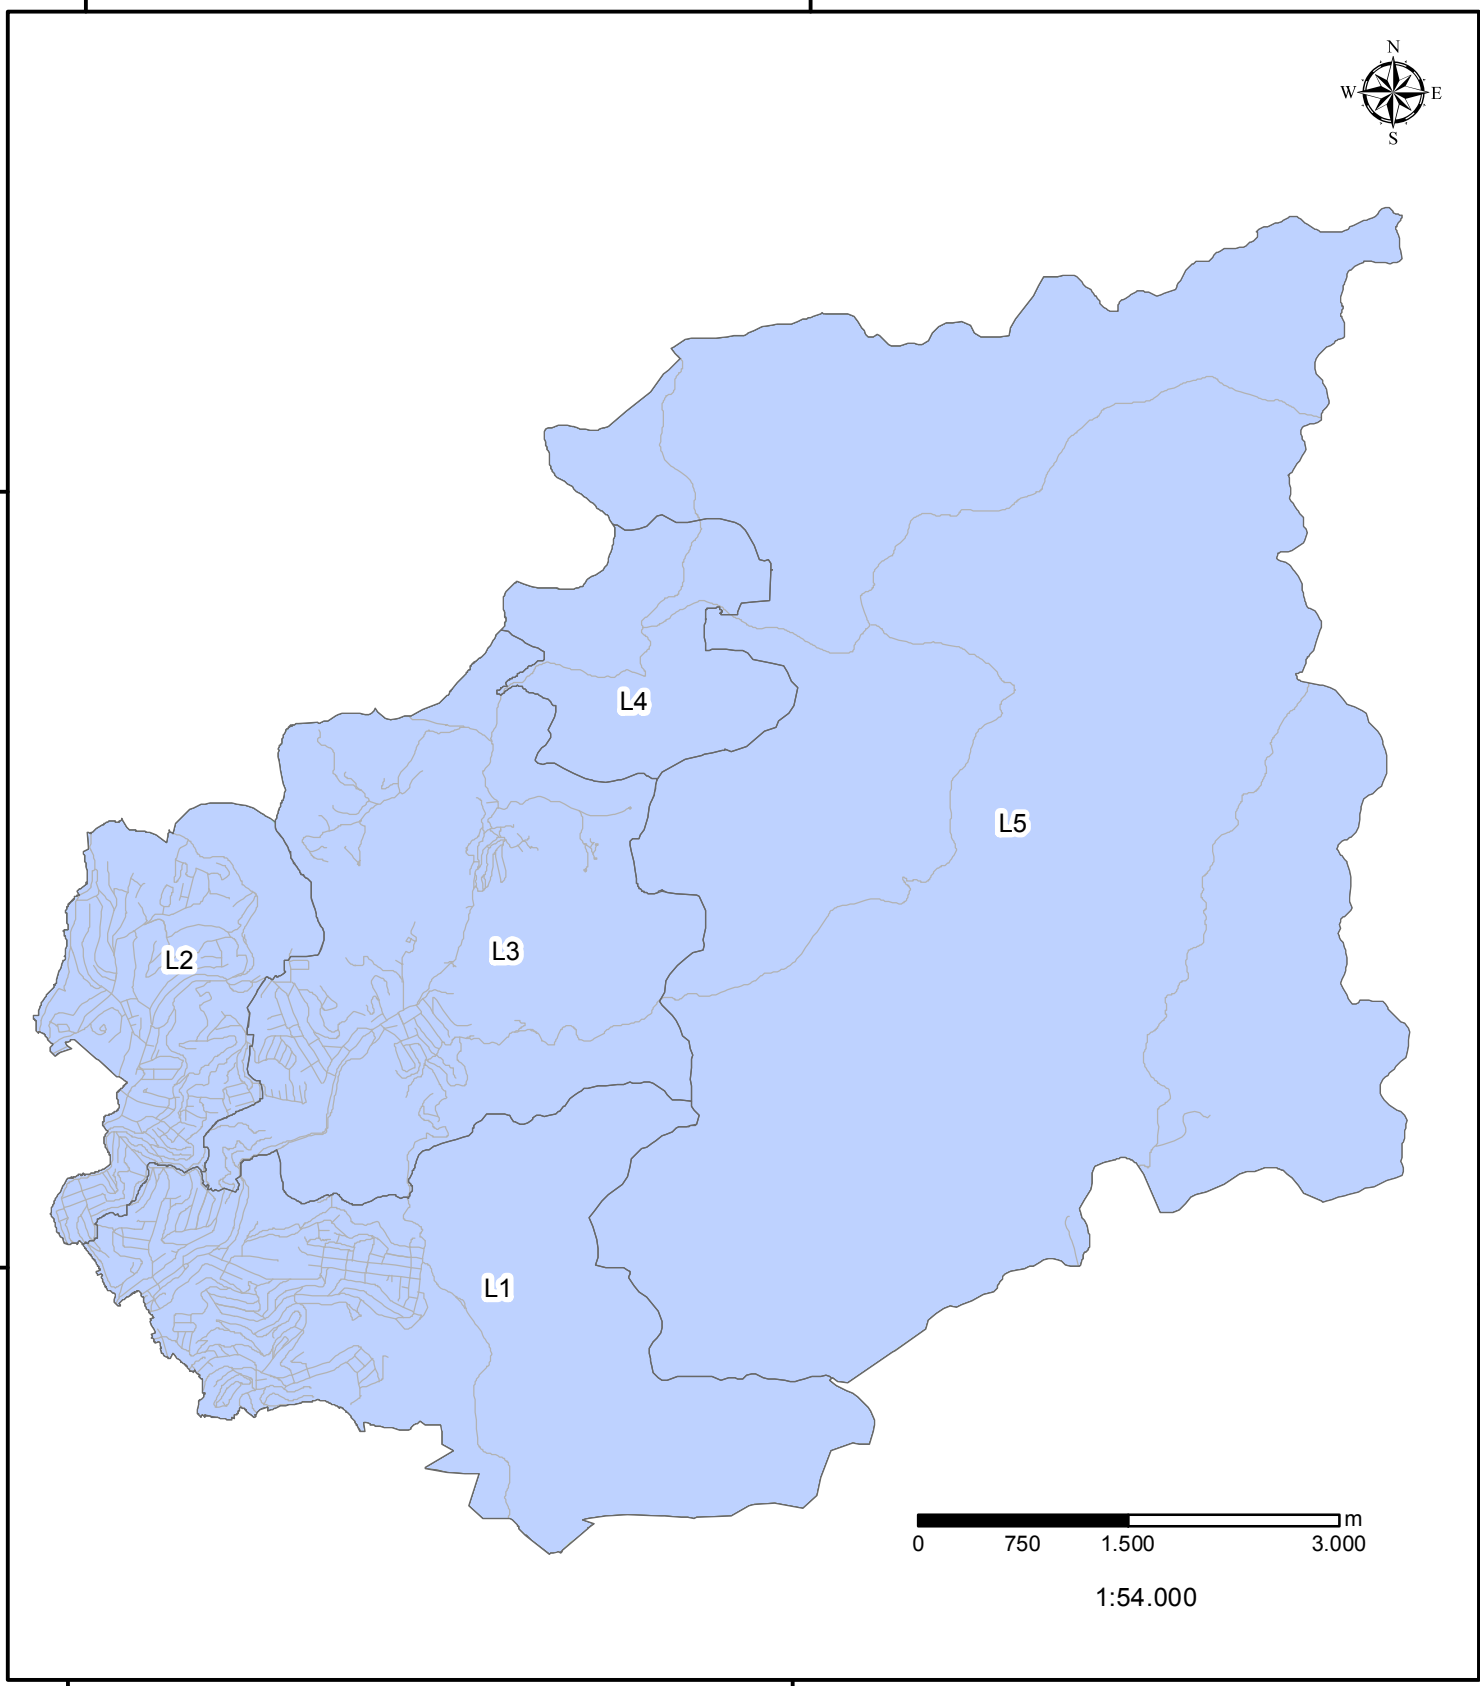

REGIÃO DE PLANEJAMENTO LESTE

Legenda

-  RP Leste
-  Limite Unidades de Planejamento-UP

PROJEÇÃO UNIVERSAL TRANSVERSA DE MERCATOR
DATUM SIRGAS 2000 UTM Zona 23 Sul

FONTE: Base Cartográfica Municipal de Juiz de Fora.
ÓRGÃO: Prefeitura de Juiz de Fora
Secretaria de Planejamento e Gestão - SEPLAG-JF
EXECUÇÃO: Equipe de Geoprocessamento da SEPLAG/SSPLAT
DATA: Julho, 2019.