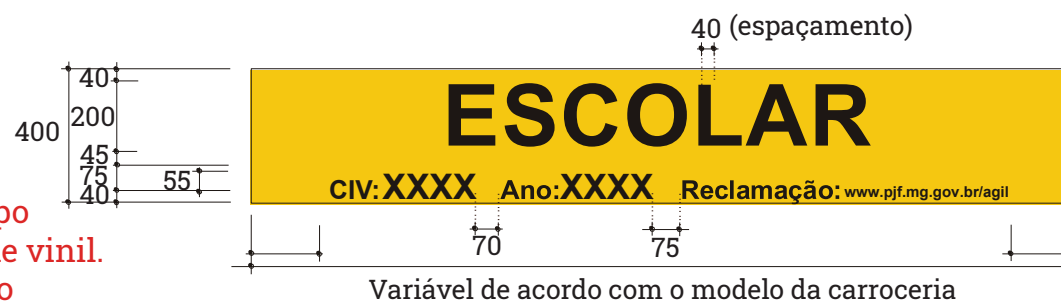

- A faixa amarela deverá ser em pintura sendo tolerado em película de vinil.

à partir da porta dianteira, para qualquer modelo de carroceria

Desenho: Sem escala - Cotas em mm

OBS. : - As Letras e números deverão ser do tipo **ARIAL NEGRITO**, na cor PRETO em película de vinil.
- A faixa amarela deverá ser em pintura sendo tolerado em película de vinil.

TRANSPORTE ESCOLAR - Projeto de Identidade Visual — Diagramação

Conforme Lei nº 9620 de 11/10/99

- Ônibus

Desenho: Sem escala - Cotas em mm

OBS. : - As Letras e números deverão ser do tipo **ARIAL NEGRITO**, na cor PRETO em película de vinil.
- A faixa amarela deverá ser em pintura sendo tolerado em película de vinil.