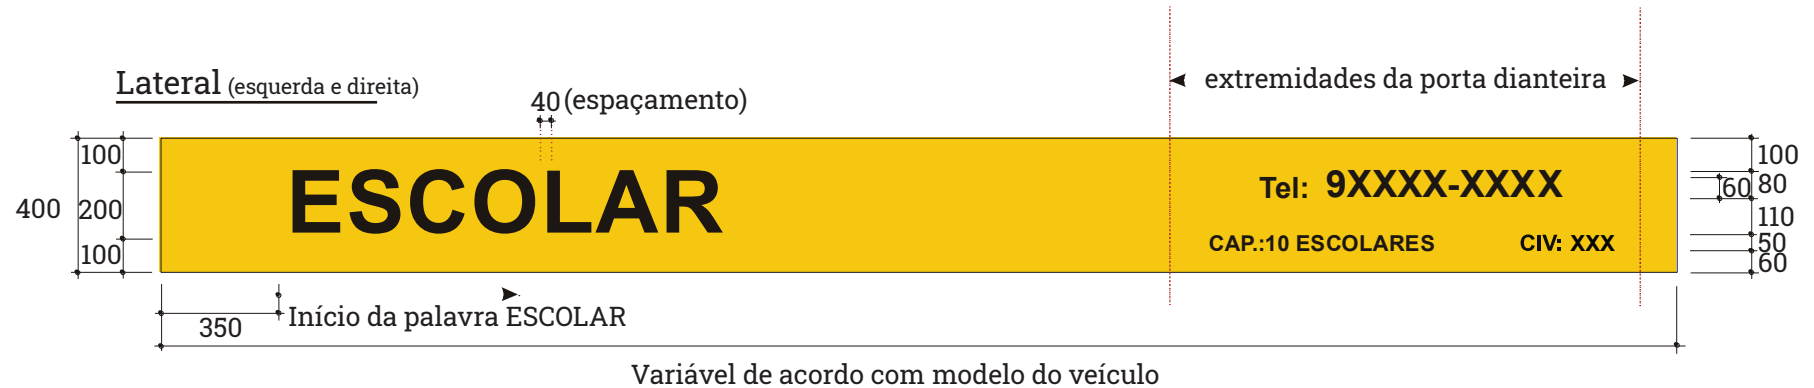

Lateral direita

Veículo ilustrativo

Lateral esquerda

Veículo ilustrativo

Traseira

Veículo ilustrativo

TRANSPORTE ESCOLAR - Projeto de Identidade Visual — Visualização

Conforme Lei nº 9620 de 11/10/99

- Veículos Médios (Topic, Besta, Grand Besta, Van, etc.)
- Micro-ônibus

Desenho: Sem escala - Cotas em mm

OBS. : - As Letras e números deverão ser do tipo **ARIAL NEGRITO**, na cor PRETO em película de vinil.
- A faixa amarela deverá ser em pintura sendo tolerado em película de vinil.

- A faixa amarela deverá ser em pintura sendo tolerado em película de vinil.

à partir da porta dianteira, para qualquer modelo de carroceria

Desenho: Sem escala - Cotas em mm

OBS. : - As Letras e números deverão ser do tipo **ARIAL NEGRITO**, na cor PRETO em película de vinil.
- A faixa amarela deverá ser em pintura sendo tolerado em película de vinil.

TRANSPORTE ESCOLAR - Projeto de Identidade Visual — Diagramação

Conforme Lei nº 9620 de 11/10/99

- Ônibus

Desenho: Sem escala - Cotas em mm

OBS. : - As Letras e números deverão ser do tipo **ARIAL NEGRITO**, na cor PRETO em película de vinil.
- A faixa amarela deverá ser em pintura sendo tolerado em película de vinil.