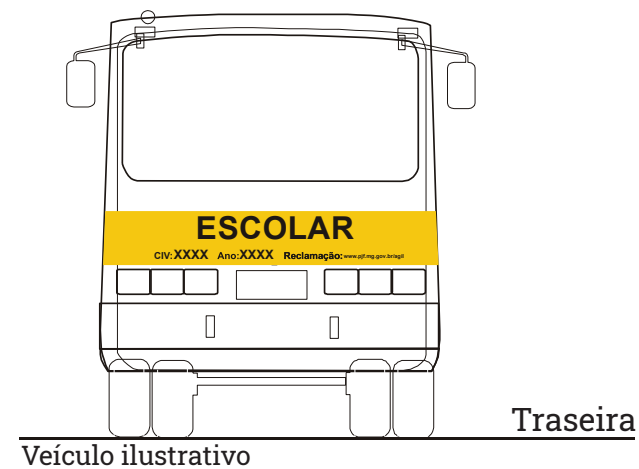

Desenho: Sem escala - Cotas em mm

OBS. : - As Letras e números deverão ser do tipo **ARIAL NEGRITO**, na cor PRETO em película de vinil.
- A faixa amarela deverá ser em pintura sendo tolerado em película de vinil.

TRANSPORTE ESCOLAR - Projeto de Identidade Visual — Visualização e Diagramação

Conforme Lei nº 9620 de 11/10/99

- Ônibus