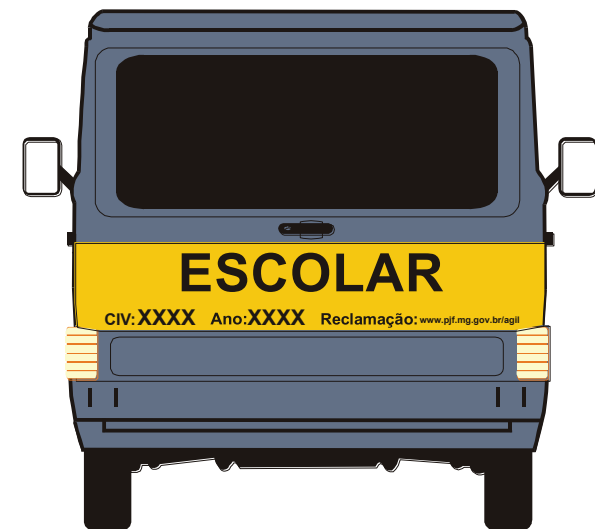

Lateral direita

Veículo ilustrativo

Lateral esquerda

Veículo ilustrativo

Traseira

Veículo ilustrativo

TRANSPORTE ESCOLAR - Projeto de Identidade Visual — Visualização

Conforme Lei nº 9620 de 11/10/99

- Veículos Médios (Topic, Besta, Grand Besta, Van, etc.)
- Micro-ônibus

Desenho: Sem escala - Cotas em mm

OBS. : - As Letras e números deverão ser do tipo **ARIAL NEGRITO**, na cor PRETO em película de vinil.
- A faixa amarela deverá ser em pintura sendo tolerado em película de vinil.

TRANSPORTE ESCOLAR - Projeto de Identidade Visual — Diagramação

Conforme Lei nº 9620 de 11/10/99

- Veículos Médios (Topic, Besta, Grand Besta, Van, etc.)
- Micro-ônibus

Lateral direita

Veículo ilustrativo

- A faixa amarela deverá ser em pintura sendo tolerado em película de vinil.

à partir da porta dianteira, para qualquer modelo de carroceria

Desenho: Sem escala - Cotas em mm

OBS. : - As Letras e números deverão ser do tipo **ARIAL NEGRITO**, na cor PRETO em película de vinil.
- A faixa amarela deverá ser em pintura sendo tolerado em película de vinil.