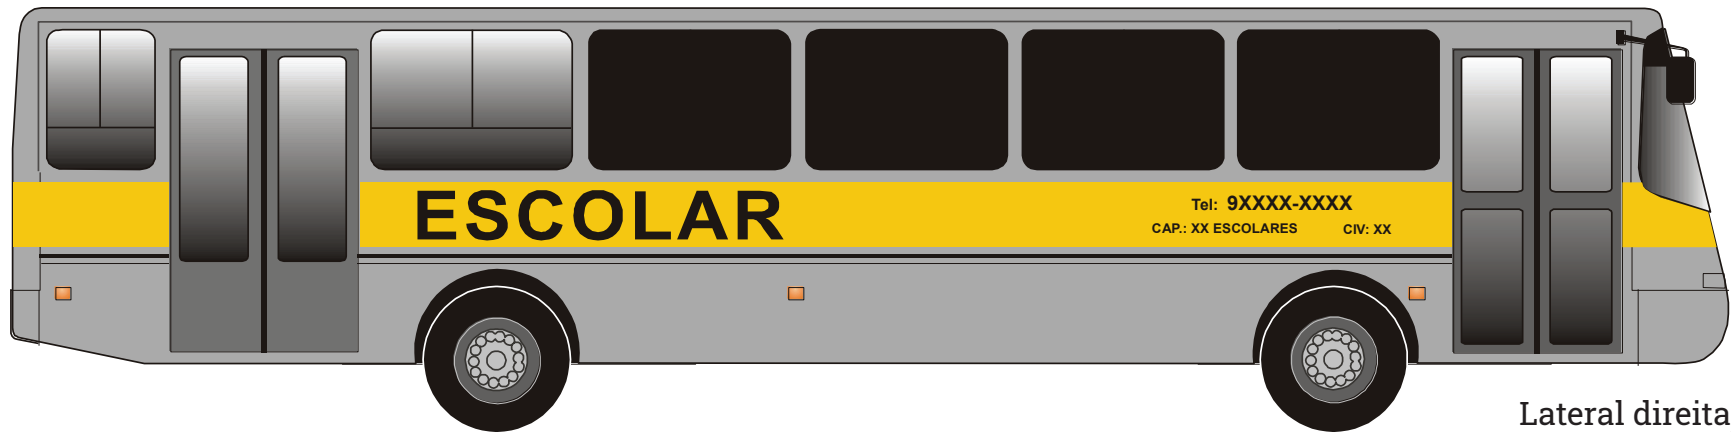

Lateral direita

Veículo ilustrativo

Lateral esquerda

Veículo ilustrativo

Traseira

Veículo ilustrativo

TRANSPORTE ESCOLAR - Projeto de Identidade Visual — Visualização

Conforme Lei nº 9620 de 11/10/99

- Veículos Médios (Topic, Besta, Grand Besta, Van, etc.)
- Micro-ônibus

Desenho: Sem escala - Cotas em mm

OBS. : - As Letras e números deverão ser do tipo **ARIAL NEGRITO**, na cor PRETO em película de vinil.
- A faixa amarela deverá ser em pintura sendo tolerado em película de vinil.

TRANSPORTE ESCOLAR - Projeto de Identidade Visual — Diagramação

Conforme Lei nº 9620 de 11/10/99

- Veículos Médios (Topic, Besta, Grand Besta, Van, etc.)
- Micro-ônibus

Lateral direita

Veículo ilustrativo