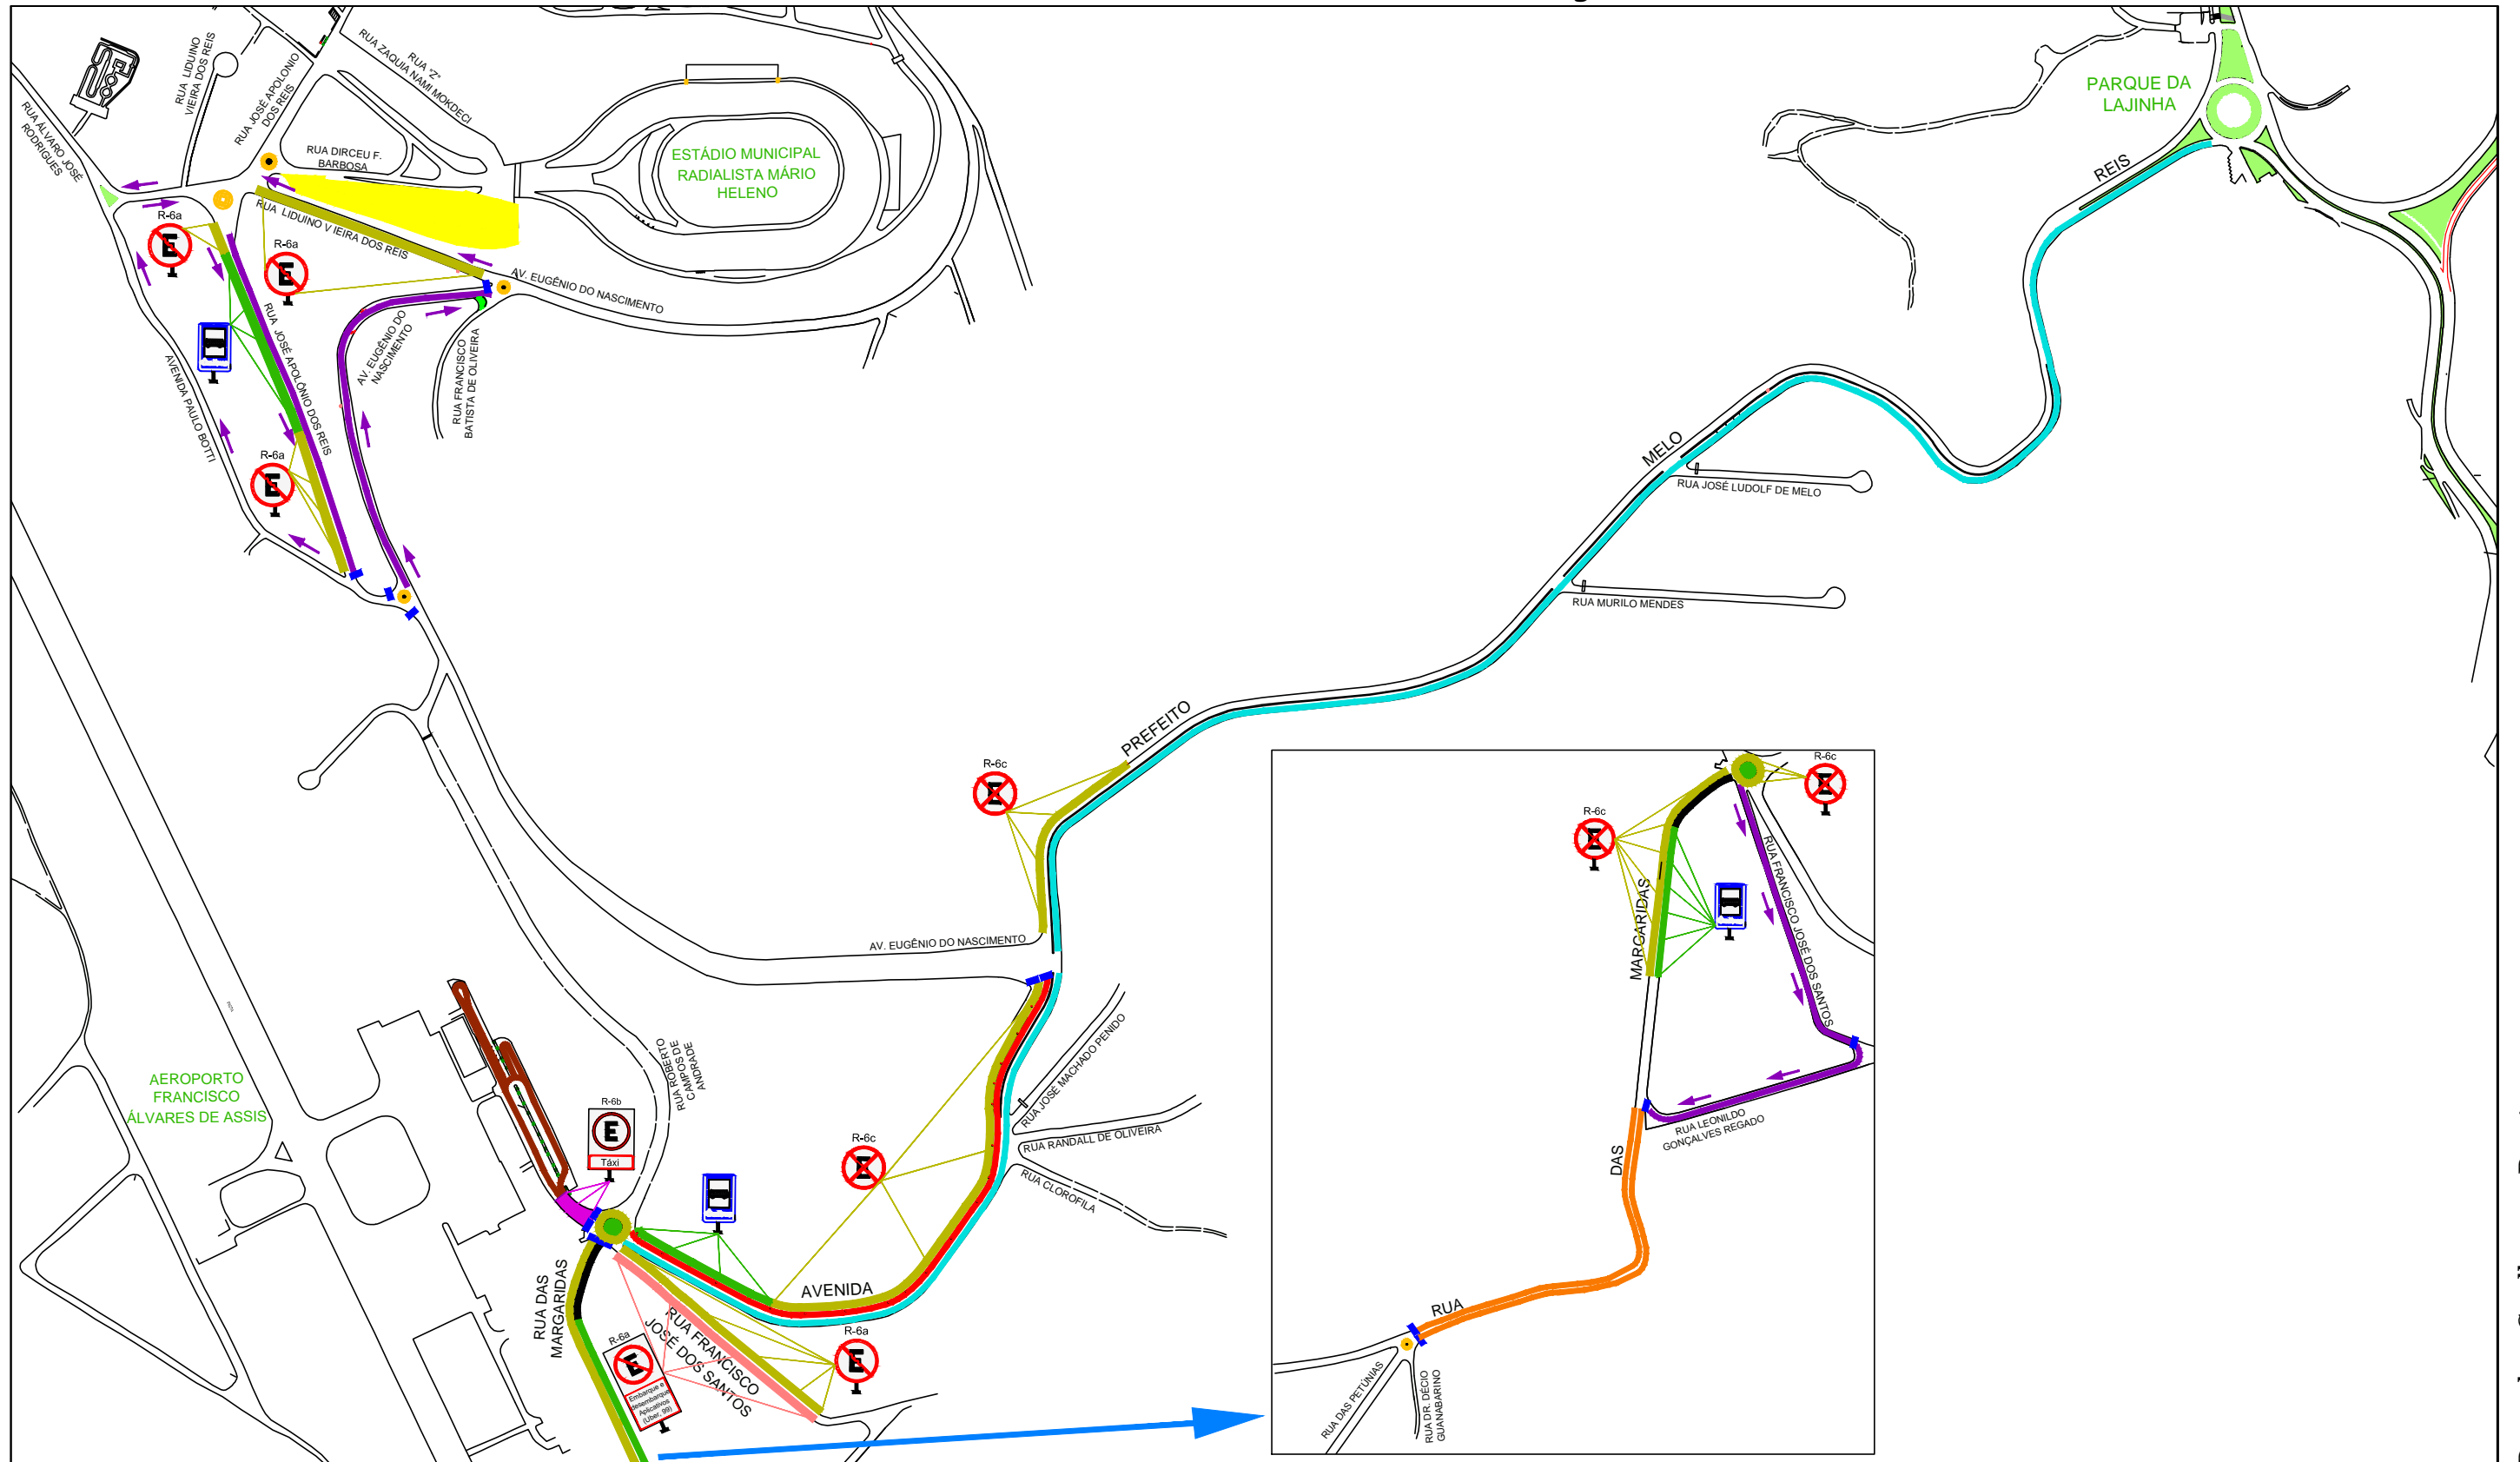

AEROFEST JUIZ DE FORA

Dia 15.06.19 (Sábado), de 11h às 21h e Dia 16.06.19 (Domingo), de 10h às 20h

LEGENDA:

- | | | | | | |
|--|--|--|------------------------|--|--|
| | Pista Isolada (Emergência) | | Interdição Total | | Área destinada a veículos por aplicativo |
| | Interdição total, Acesso (ônibus e táxi) | | Food Truck | | Cones |
| | Ônibus Transbordo | | Área de Estacionamento | | Sentido Único |
| | Ponto de Táxi | | CAVALETE / GRADIL | | - TRÂNSITO IMPEDIDO |
| | Estacionamento Proibido | | | | |