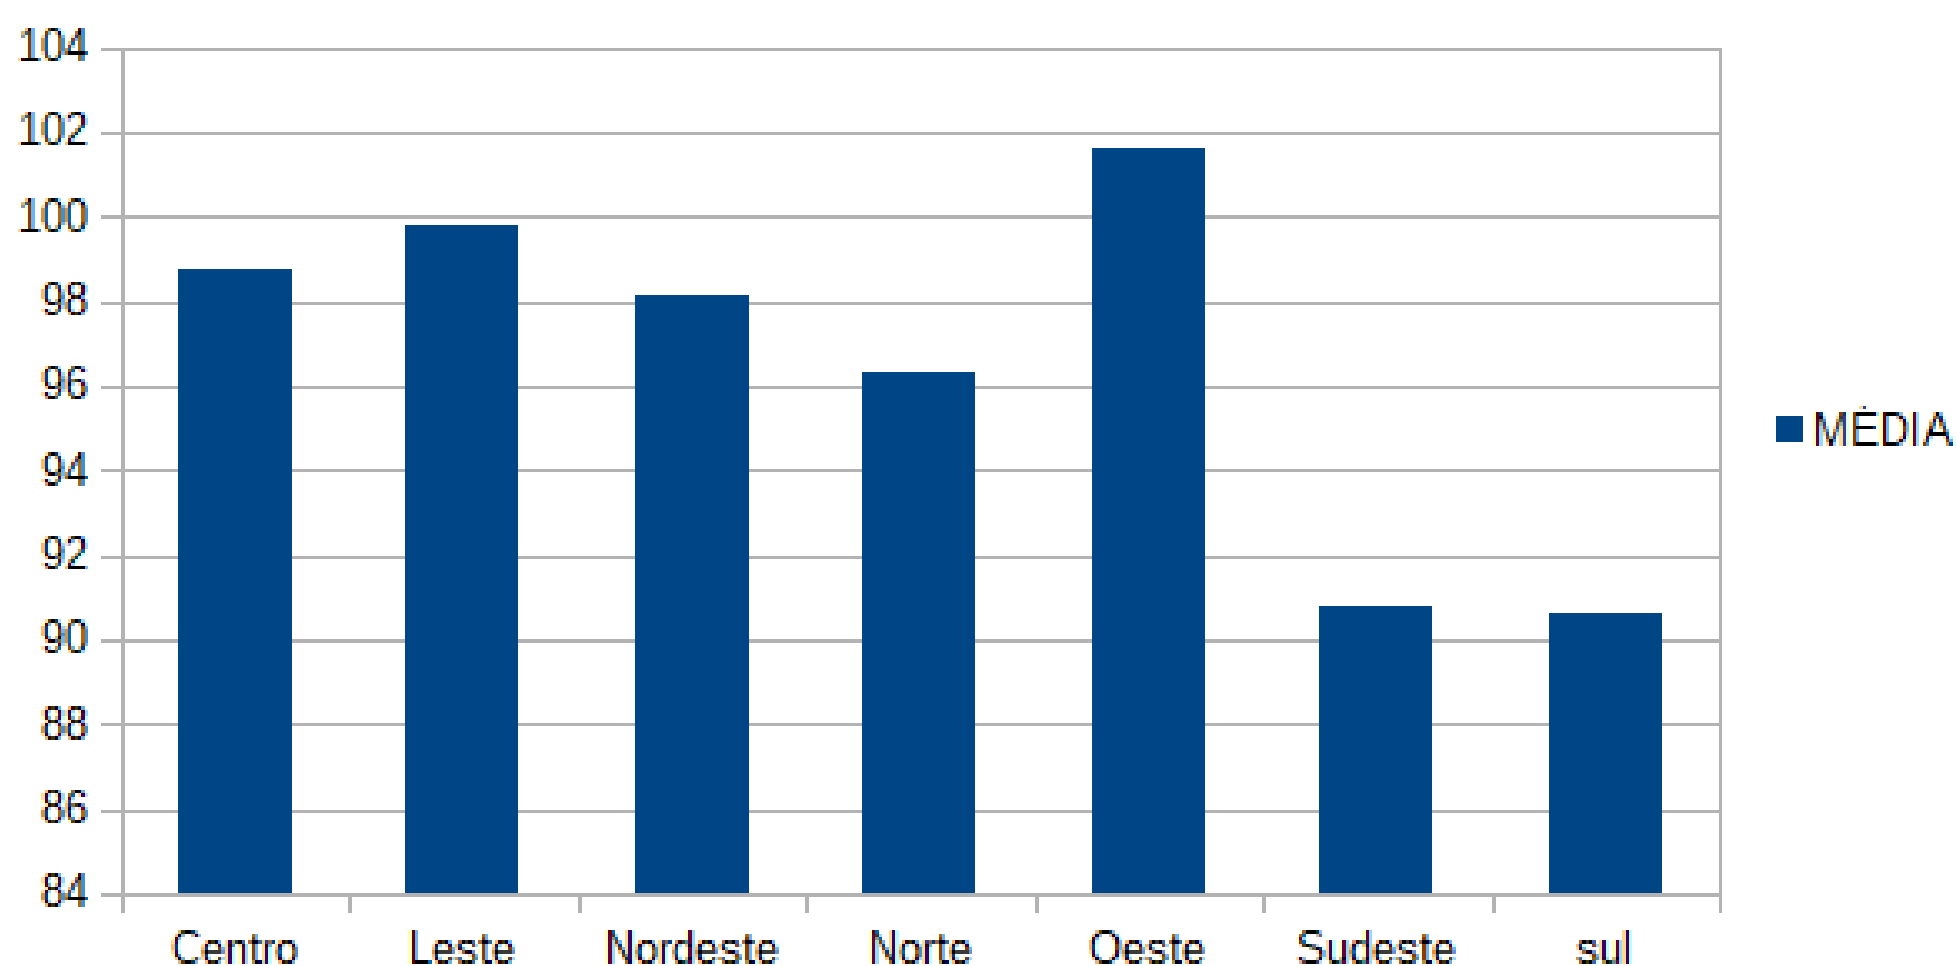

O Procon-JF fez contato com 40 depósitos de gás localizados nas regiões central, leste, nordeste, norte, oeste, sudeste e sul.

Menor valor encontrado R\$85,00 no bairro São Pedro

Maior valor encontrado R\$118,00 no bairro São Pedro

Preço médio do gás de 13Kg R\$97,00

Comparativo da média de preços por região

Comparativo das pesquisas feitas no 2º semestre de 2021

VALOR BOTIÇÃO DE GÁS 13KG		
MÊS	MENOR VALOR	MAIOR VALOR
AGOSTO	R\$ 80,00	R\$ 100,00
SETEMBRO I	R\$ 80,00	R\$ 105,00
SETEMBRO II	R\$ 85,00	R\$ 115,00
OUTUBRO I	R\$ 85,00	R\$ 118,00