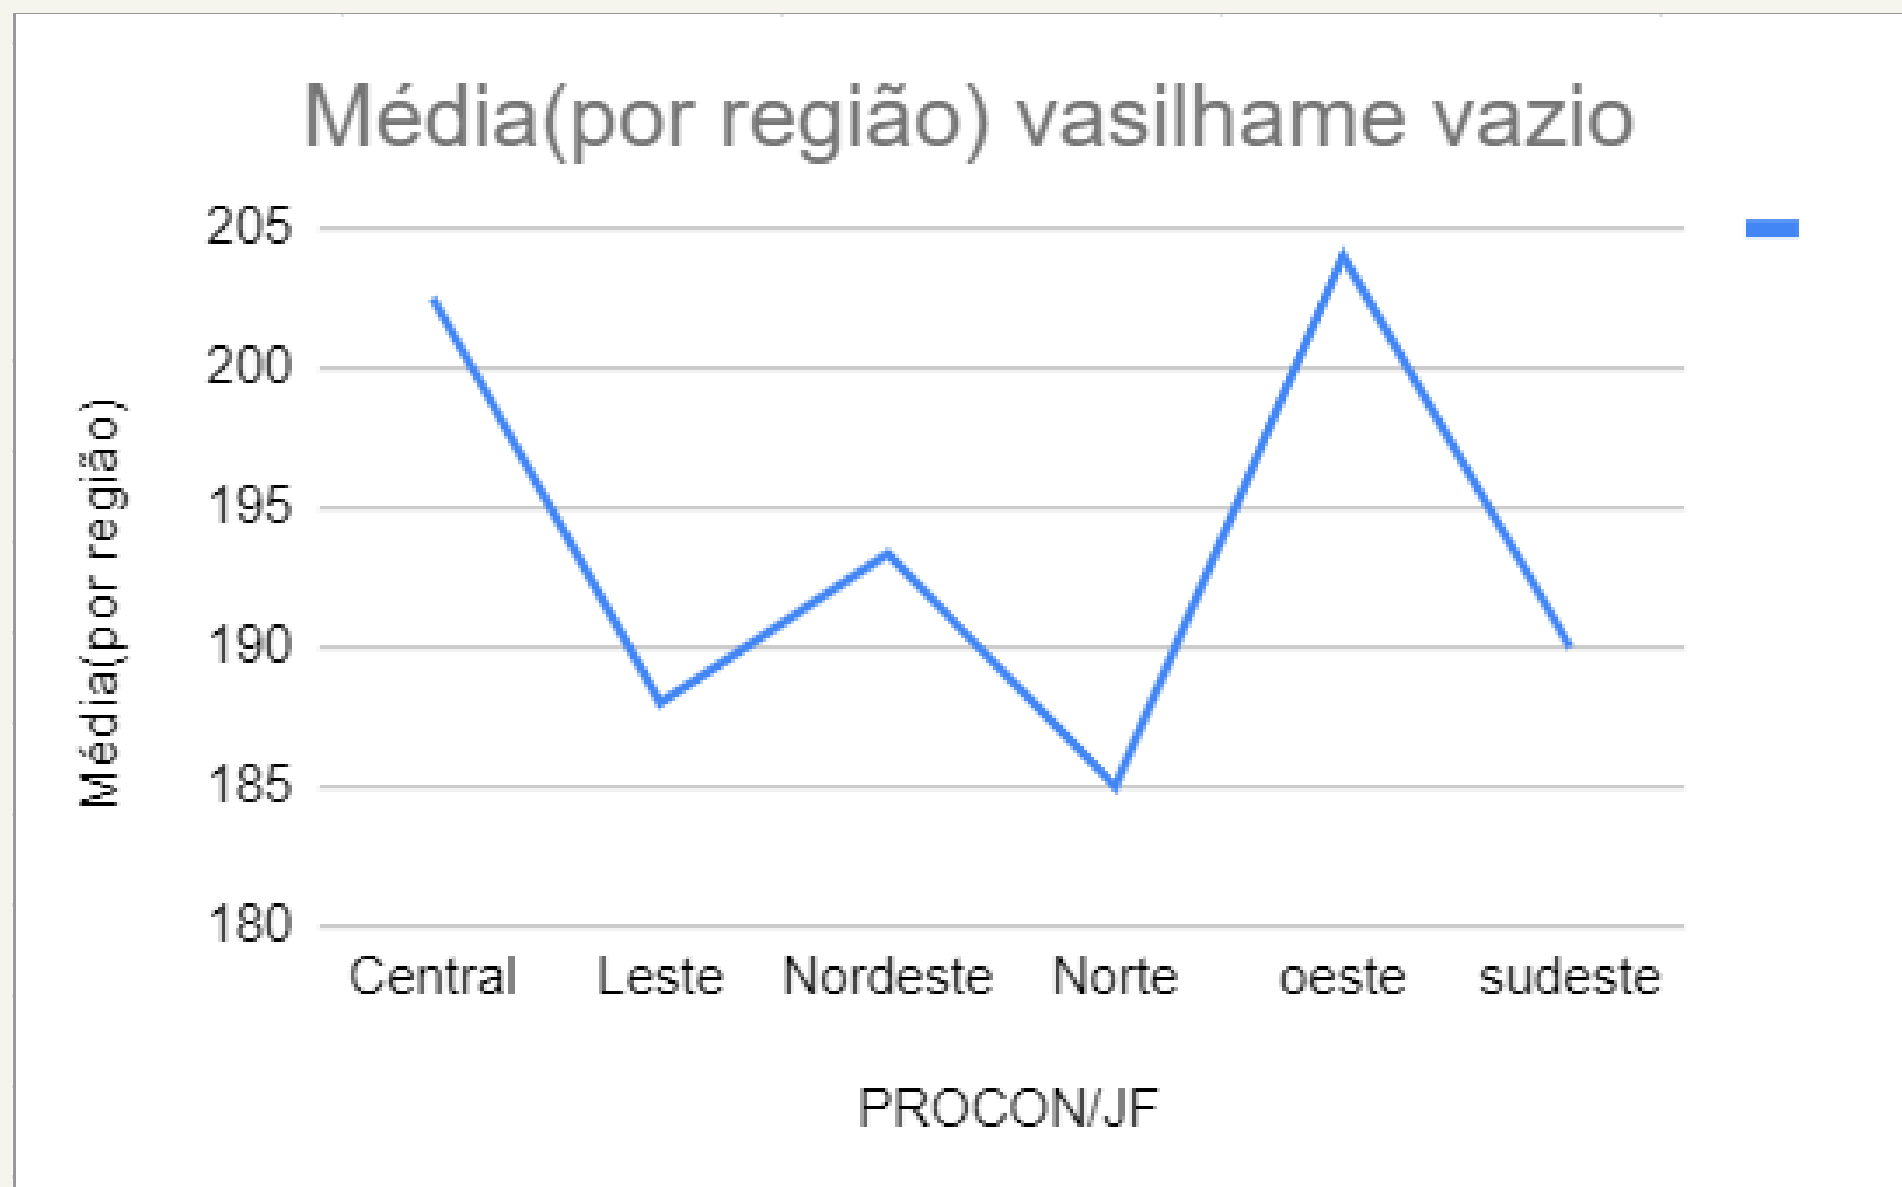

COMPARATIVO ENTRE AS MÉDIAS DE PREÇOS IDENTIFICADOS POR REGIÃO PARA BOTIJÃO DE 13kG

Observamos que a região central apresenta considerável diferença de preços na venda de botijão de gás de 13kg com e sem vasilhame, esta é uma informação importante para o consumidor, pois fazer pesquisa de depósitos em outras regiões pode ser vantajoso para os consumidores da região central.