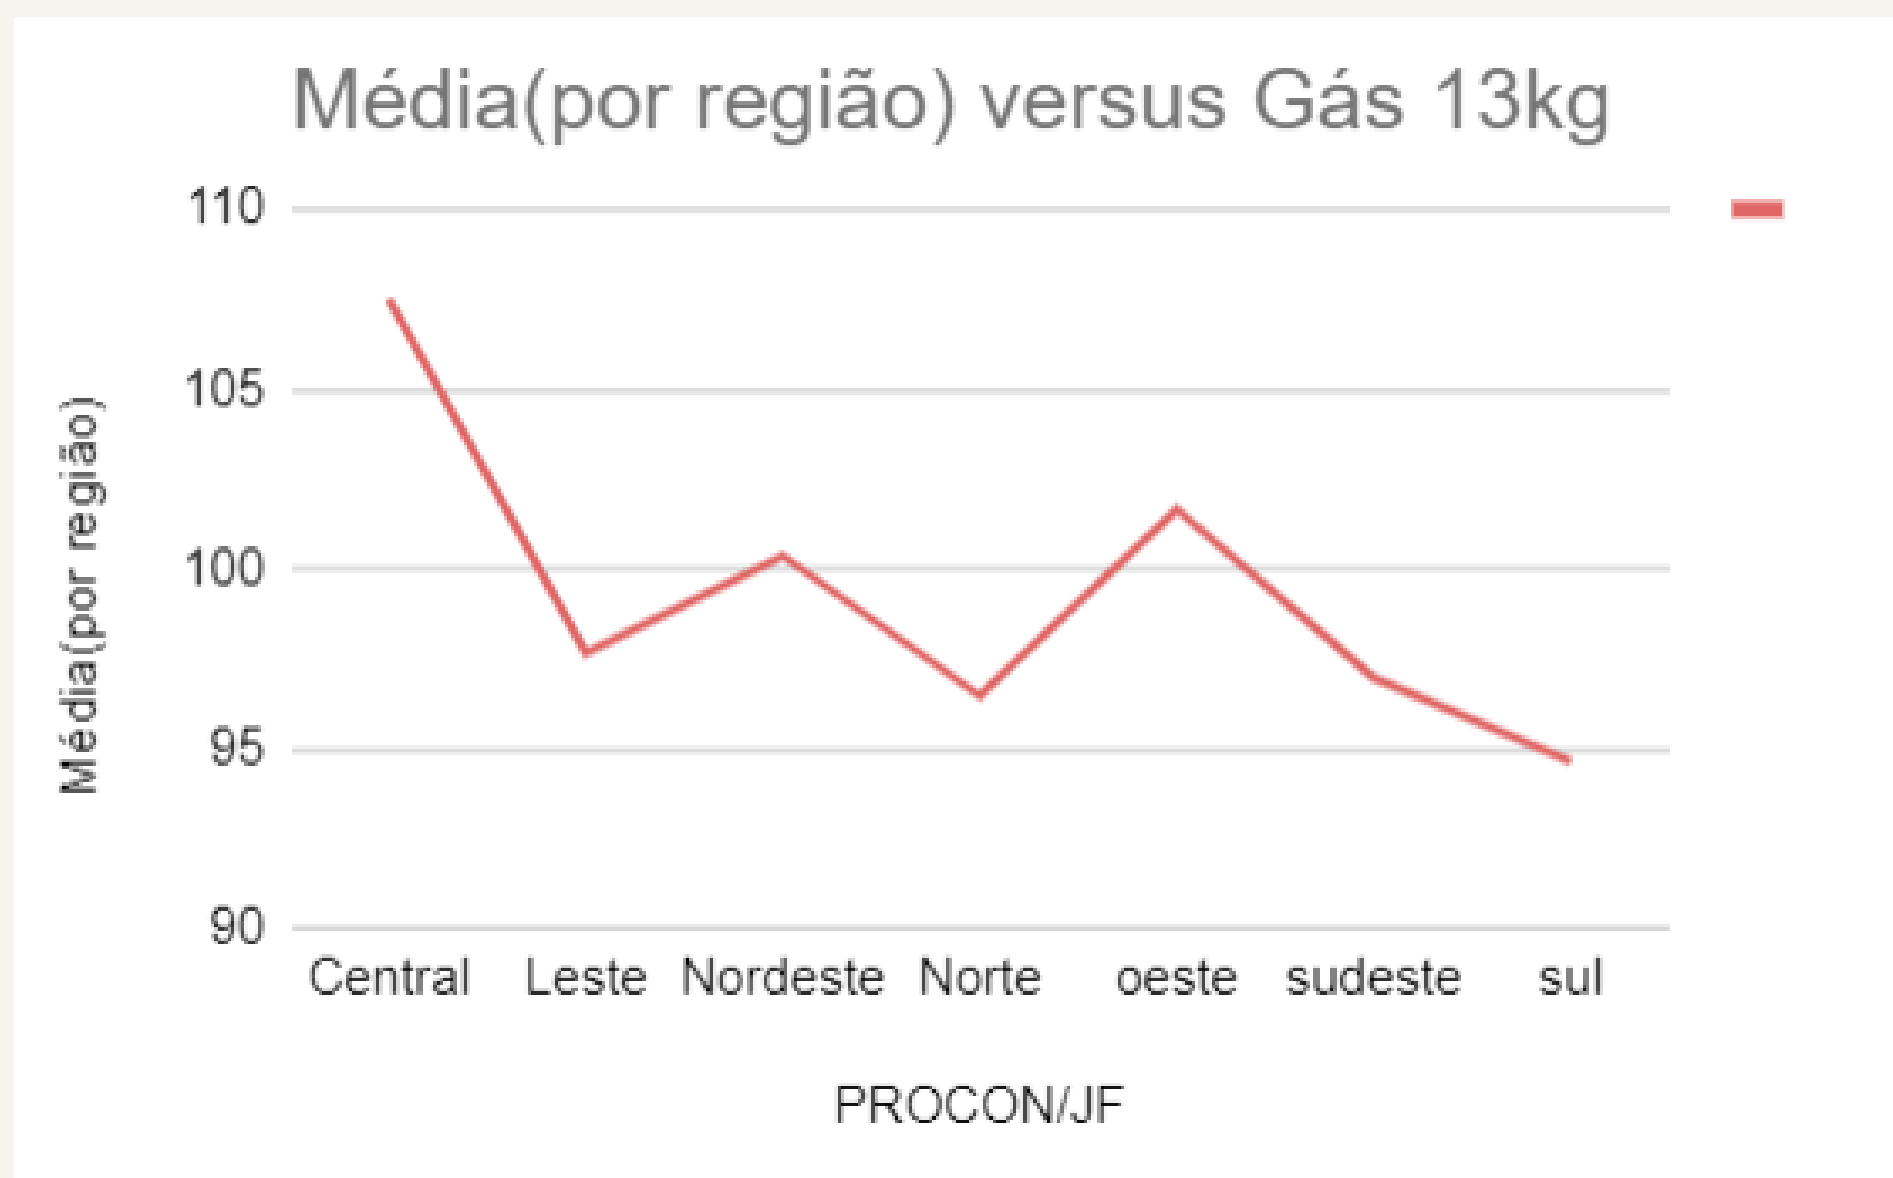

**Preço médio do gás
de 13Kg
R\$ 99,34**

Abaixo da média observada no
Estado de MG que é de R\$105,23

Comparativo das médias de preços observados nas pesquisas realizadas nos dias 09,11, 23 e 24/11/21

Foi observada uma variação de 1,81% da média geral no comparativo das médias de preços observadas nos meses de Outubro e novembro. Segundo projeção da Associação Brasileira das Entidades dos Mercados Financeiro (ANBIMA) o índice de preços ao consumidor (IPCA) pode ser de 0,99%, logo, até o momento, o preço do gás varia, próximo ao dobro do que a inflação na cidade.

Dados da Agência Nacional do Petróleo, Gás Natural e Biocombustíveis - ANP para o estado de Minas Gerais no período de 14/11/2021 a 20/11/2021

COMPARATIVO ENTRE AS MÉDIAS DE PREÇOS IDENTIFICADOS POR REGIÃO PARA BOTIJÃO DE 13kG