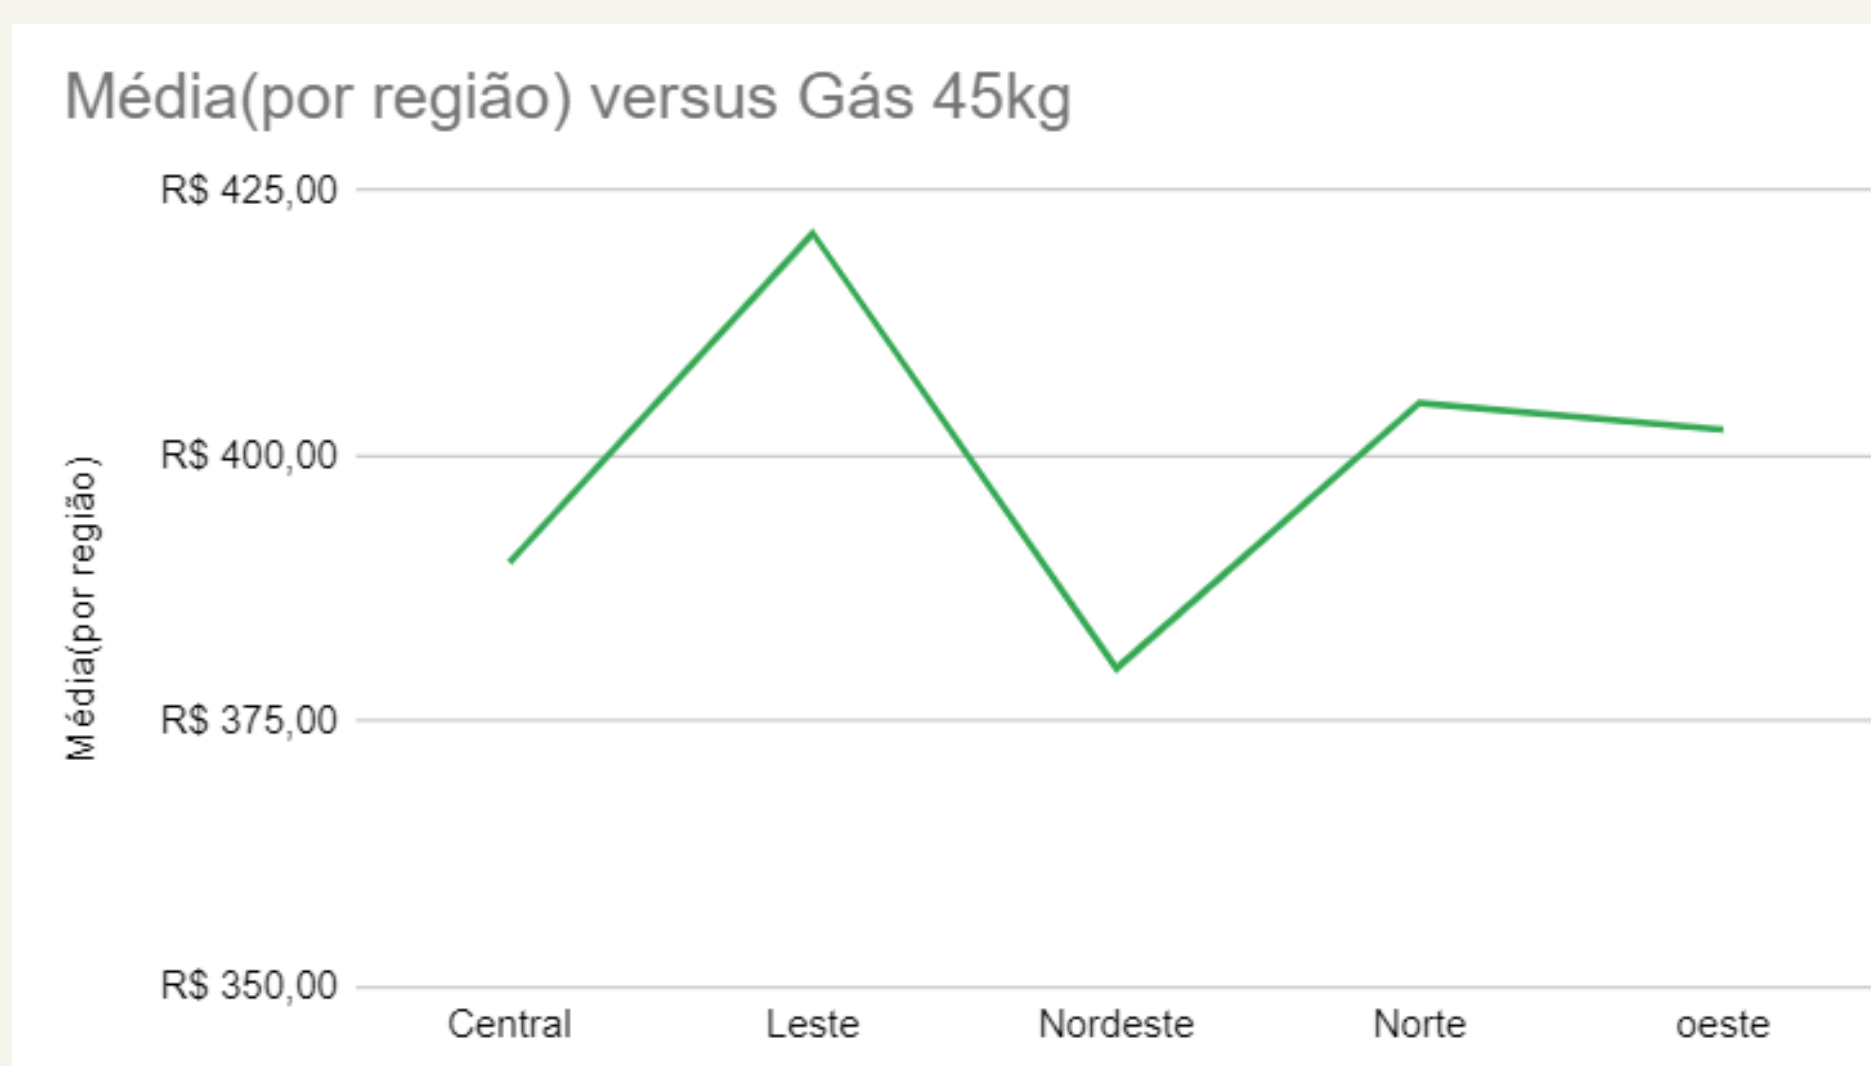

ESTABELECEMENTOS QUE REVENDEM OVASILHAME DE GÁS DE 45KG

Gás 45kg			
	Média(por região)	Varição em relação ao preço médio total R$	Varição %
Central	R$ 390,00	-R$ 9,70	-2,43%
Leste	R$ 421,00	R$ 21,30	5,33%
Nordeste	R$ 380,00	-R$ 19,70	-4,93%
Norte	R$ 405,00	R$ 5,30	1,33%
oeste	R$ 402,50	R$ 2,80	0,70%
TOTAL	R$ 399,70		

Gás 45kg + vasilhame			
	Média(por região)	Varição em relação ao preço médio total R$	Varição %
Central	R$ 790,00	R$ 10,00	1,28%
Leste	R$ 760,00	-R$ 20,00	-2,56%
Norte	R$ 790,00	R$ 10,00	1,28%
TOTAL	R$ 780,00		

O Procon-JF informa que os valores apontados nesta pesquisa se referem aos encontrados nos dias em que o levantamento foi realizado. Portanto, é possível que, no momento da compra, o consumidor possa se deparar com alteração, por conta de eventuais descontos, ofertas, promoções e reajustes.