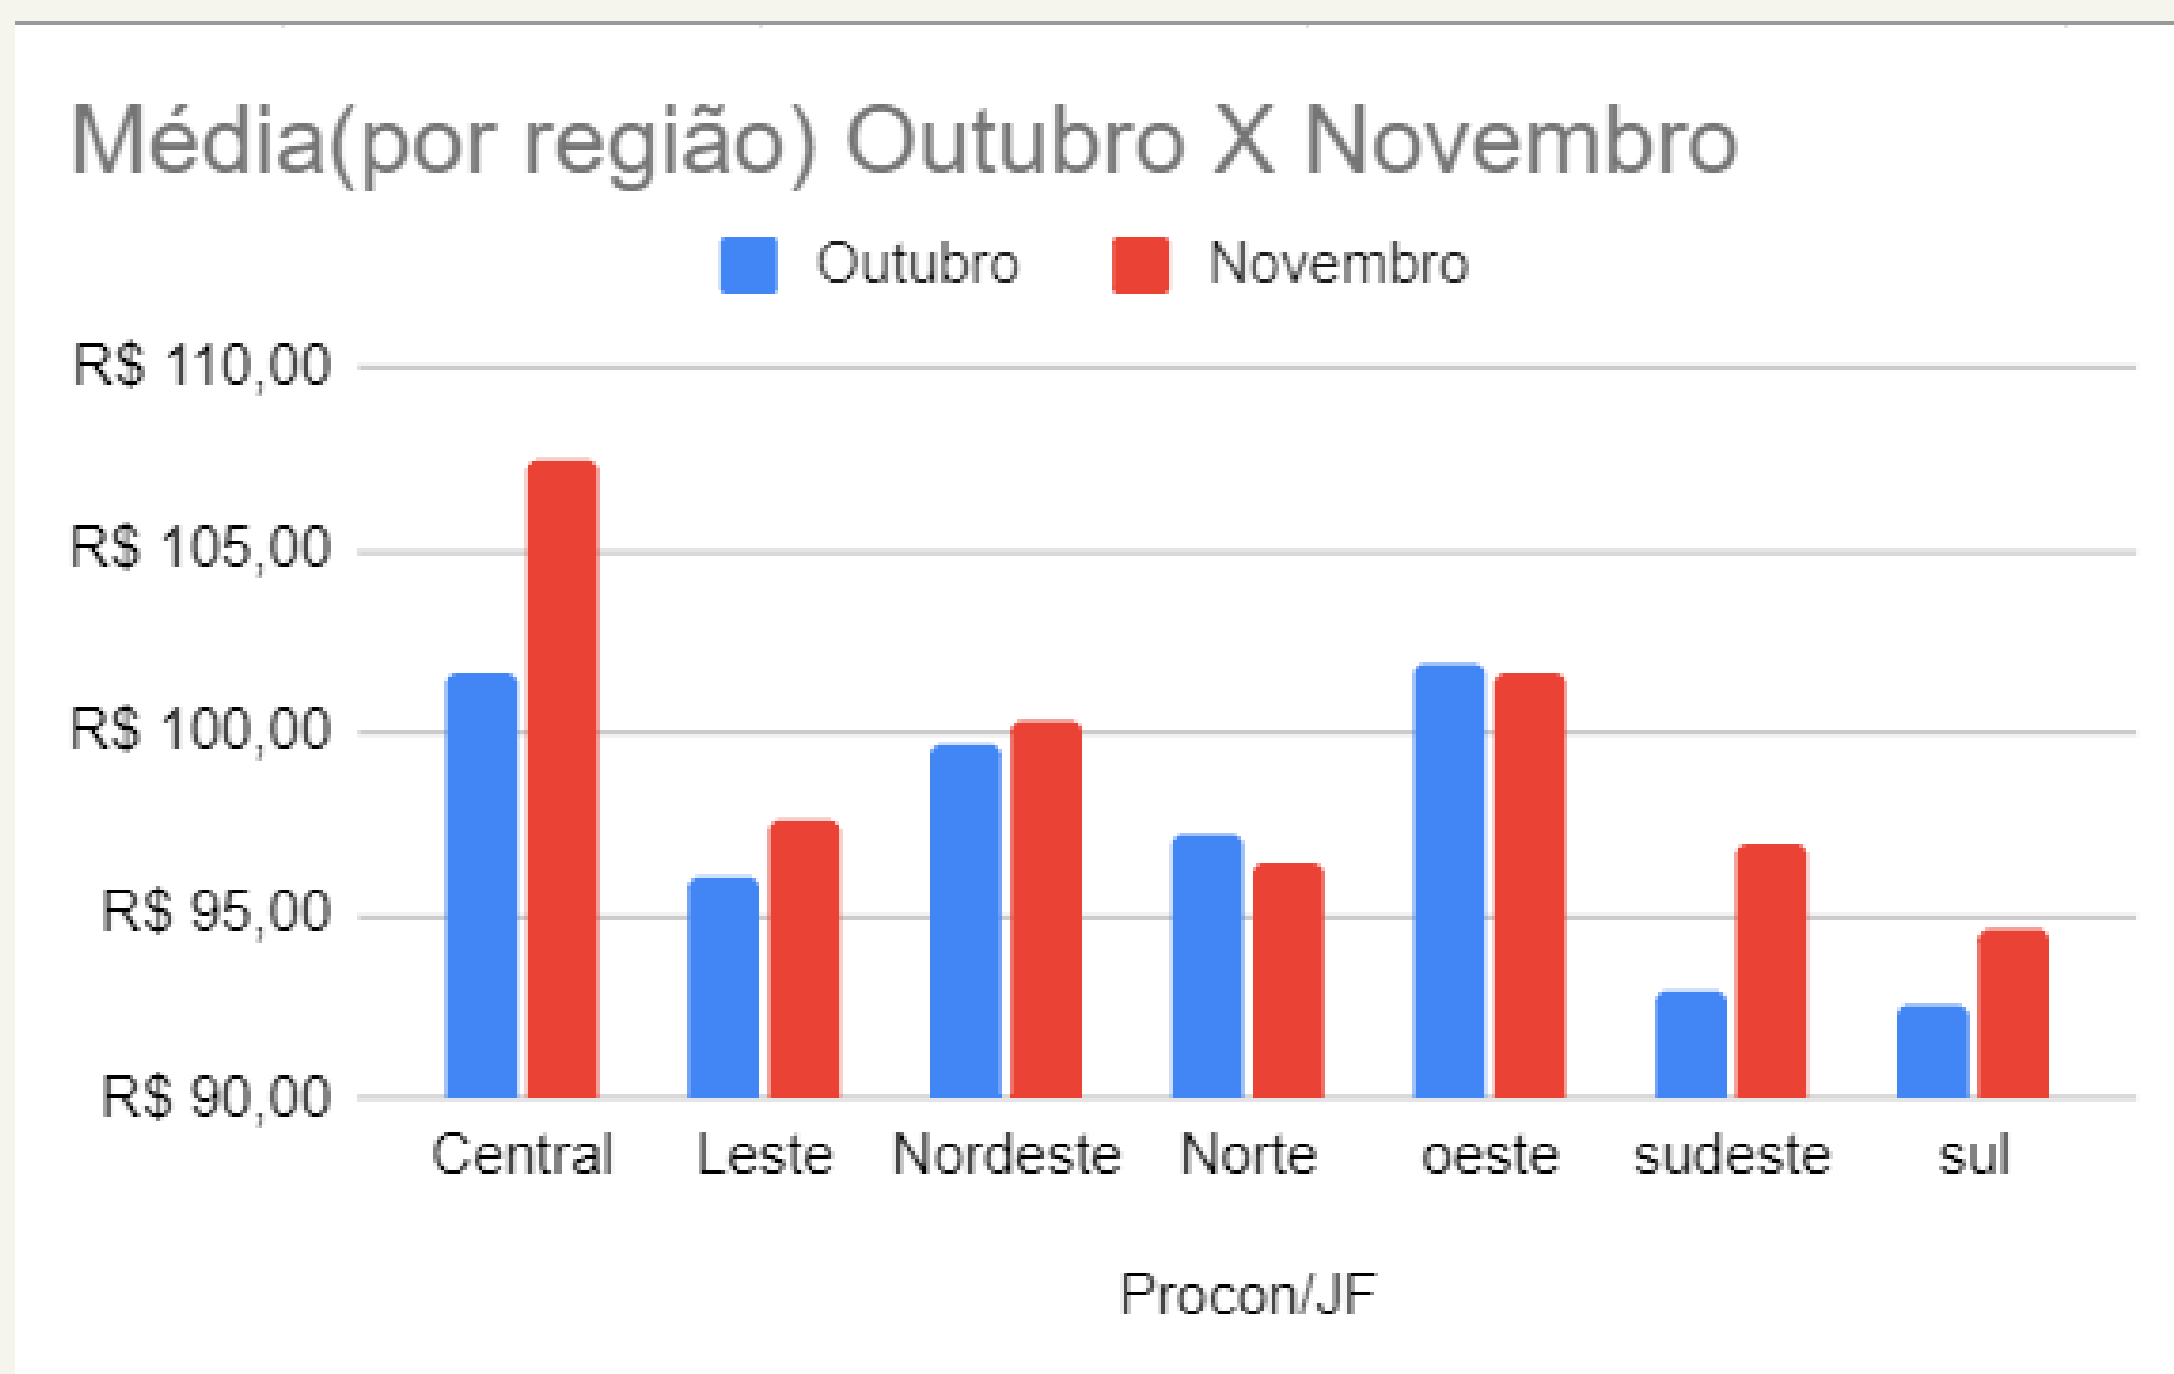

O objetivo da pesquisa, além de identificar os preços, visa localizar os depósitos de gás existentes por região da cidade e informar os endereços aos consumidores, de forma que estes tenham maiores possibilidades para fazer pesquisas de preço.

Botijão de Gás de 13 Kg

**MENOR VALOR ENCONTRADO R\$
89,00 NO BAIRRO COSTA
CARVALHO**

**MAIOR VALOR ENCONTRADO R\$
110 NOS BAIRROS SÃO MATEUS,
SANTA CRUZ , PAINEIRAS E SÃO
PEDRO**

**O Procon-JF fez contato com
33 depósitos de gás
localizados nas regiões
central, leste, nordeste,
norte, oeste, sudeste e sul.**

**Preço médio do gás
de 13Kg
R\$ 99,34**

Abaixo da média observada no
Estado de MG que é de R\$105,23

Comparativo das médias de preços observados nas pesquisas realizadas nos dias 09,11, 23 e 24/11/21

Foi observada uma variação de 1,81% da média geral no comparativo das médias de preços observadas nos meses de Outubro e novembro. Segundo projeção da Associação Brasileira das Entidades dos Mercados Financeiro (ANBIMA) o índice de preços ao consumidor (IPCA) pode ser de 0,99%, logo, até o momento, o preço do gás varia, próximo ao dobro do que a inflação na cidade.