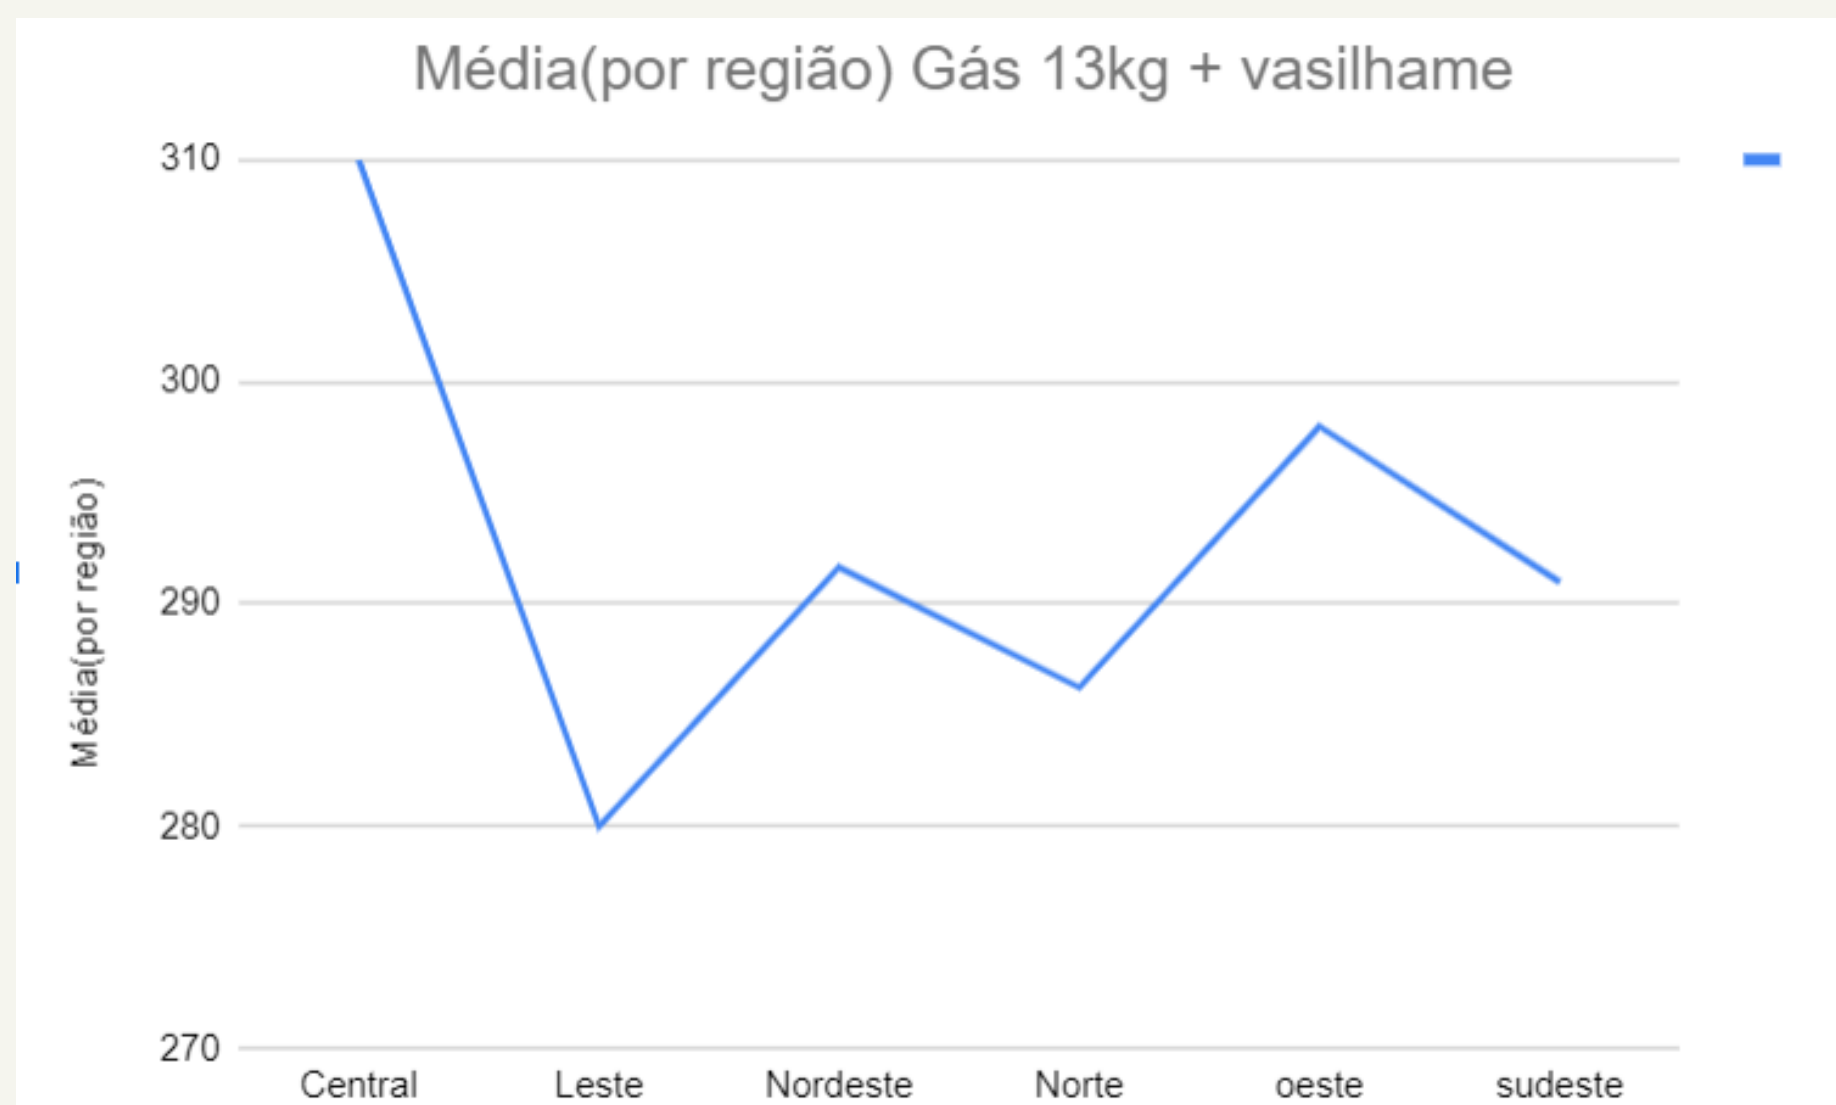

Botijão de Gás de 13 Kg

**MENOR VALOR ENCONTRADO R\$
89,00 NO BAIRRO COSTA
CARVALHO**

**MAIOR VALOR ENCONTRADO R\$
110 NOS BAIRROS SÃO MATEUS,
SANTA CRUZ , PAINEIRAS E SÃO
PEDRO**

**O Procon-JF fez contato com
33 depósitos de gás
localizados nas regiões
central, leste, nordeste,
norte, oeste, sudeste e sul.**

**Preço médio do gás
de 13Kg
R\$ 99,34**

Abaixo da média observada no
Estado de MG que é de R\$105,23

Comparativo das médias de preços observados nas pesquisas realizadas nos dias 09,11, 23 e 24/11/21

Foi observada uma variação de 1,81% da média geral no comparativo das médias de preços observadas nos meses de Outubro e novembro. Segundo projeção da Associação Brasileira das Entidades dos Mercados Financeiro (ANBIMA) o índice de preços ao consumidor (IPCA) pode ser de 0,99%, logo, até o momento, o preço do gás varia, próximo ao dobro do que a inflação na cidade.

Dados da Agência Nacional do Petróleo, Gás Natural e Biocombustíveis - ANP para o estado de Minas Gerais no período de 14/11/2021 a 20/11/2021

COMPARATIVO ENTRE AS MÉDIAS DE PREÇOS IDENTIFICADOS POR REGIÃO PARA BOTIJÃO DE 13kG