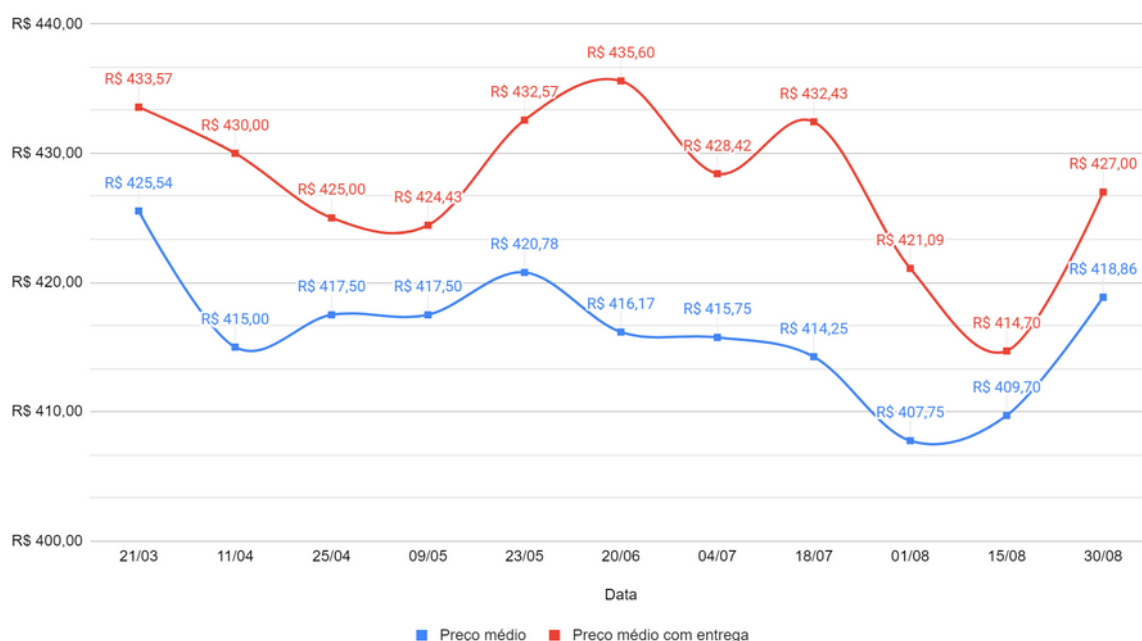

MAIOR E MENOR PREÇO DO GÁS DE 45KG

RAZÃO SOCIAL / CNPJ	Amplitude	Preço	Bairro	Região	Economia de (%)
SILVANA DIDRES TEIXEIRA - ME - QUIRINO GÁS/ 03.498.208/0001-70	Maior preço	R$ 460,00	Vitorino Braga	Leste	17,39%
JUIZ DE FORA GAS LTDA/ 02.262.032/0001-90	Menor preço	R$ 380,00	Jóquei Club	Norte	

*Entrega somada aos valores.

Entrega somada aos valores.

Elaborado pela equipe do Procon

PREÇO MÉDIO DO GÁS DE 45KG

Preço Médio do Gás de 45kg em Juiz de Fora

ESTABELECIMENTOS QUE REVENDEM O GÁS DE 45KG

Empresa/CNPJ	Contato
ZAPGAS COMÉRCIO DE GÁS EIRELI / 40.146.674/0002-02	32 3512-1835
PAINEIRAS GAS COMERCIO LTDA - ANDRÉ GÁS / 05.622.286/0001-60	(32) 3232-1612
SILVANA DIDRES TEIXEIRA - ME - QUIRINO GÁS/ 03.498.208/0001-70	(32) 3211-2647
DISTRIBUIDORA DE GÁS SASSÁ JR/ 21.476.693/0001-63	3221-8049
JUIZ DE FORA GAS LTDA/ 02.262.032/0001-90	3221-4225
TRANSPORTE E COMERCIO IRMAOS MENDES LTDA/ 68.539.584/0001-01	32 3239-7777
CÂNDIDO GÁS/ 02.999.048/0001-80	3231-2424
DISK GÁS E ÁGUA GERVAZIO/ 01.872.711/0001-19	3231-1801
ECN GÁS/ 21.117.107/0003-56	3213-4700
SANTA LUZIA GÁS E ÁGUA/ 30.554.549/0001-99	3237-3752
VAREJÃO GÁS E ÁGUA/ 20.843.092/0001-89	3017-7592

O Procon-JF informa que os valores apontados nesta pesquisa se referem aos encontrados nos dias em que o levantamento foi realizado. Portanto, é possível que, no momento da compra, o consumidor possa se deparar com alteração, por conta de eventuais descontos, ofertas, promoções e reajustes.