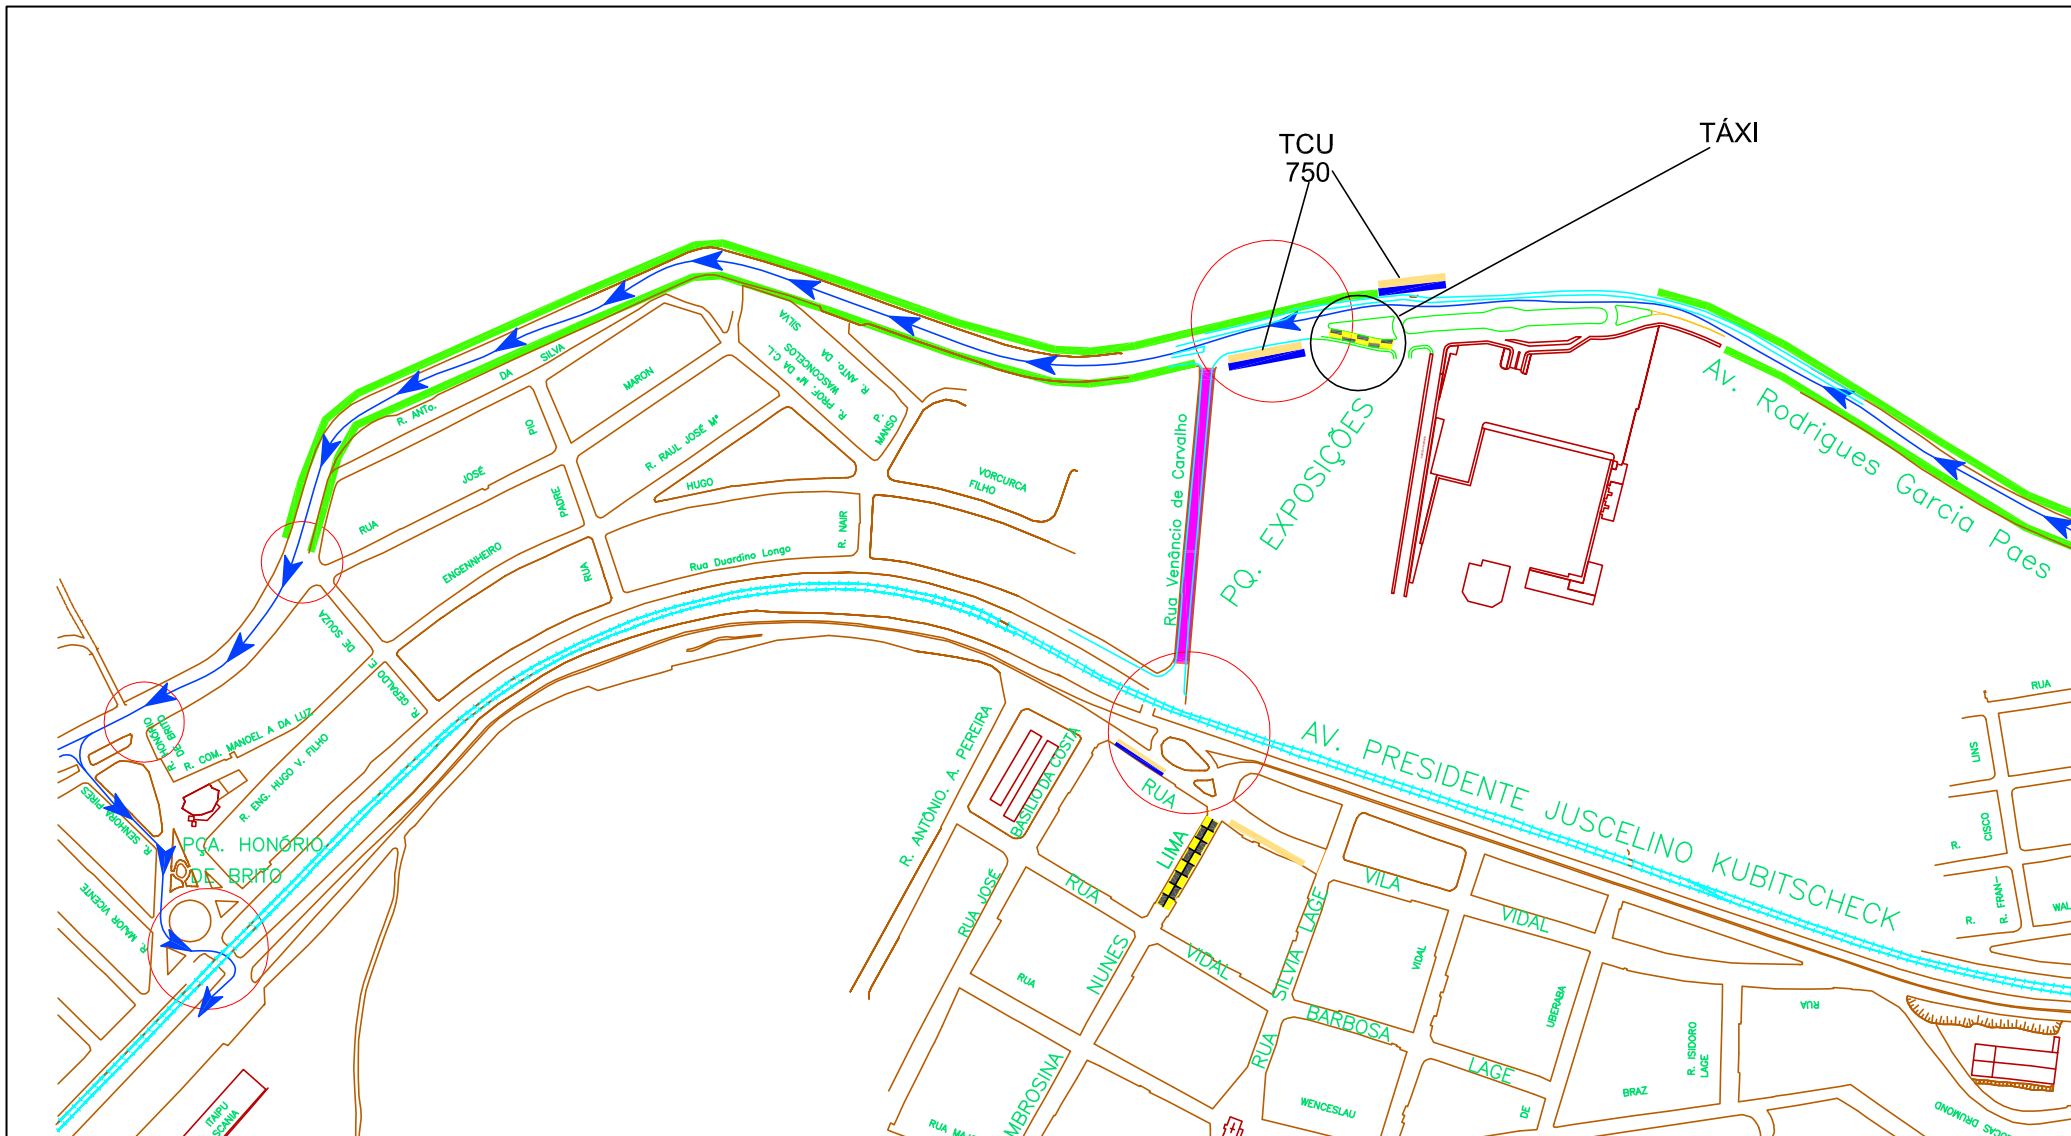

FESTA COUNTRY - PLANO DE CIRCULAÇÃO PARA O DIA 16 a 18 de Maio de 2013

 PONTO DE EMBARQUE E DESEMBARQUE DO TRANSPORTE COLETIVO VIAÇÃO SÃO FRANCISCO

 PONTO DE EMBARQUE E DESEMBARQUE DO TRANSPORTE COLETIVO VIAÇÃO NORTE

 SENTIDO ÚNICO DE CIRCULAÇÃO NO SENTIDO CENTRO - ZONA NORTE (entre 19:30 h e 1h)

 ÁREA DE SEGURANÇA - PROIBIDO O ESTACIONAMENTO E INSTALAÇÃO DE AMBULANTES

 ÁREA DE ESTACIONAMENTO A 45°

 PONTO DE TÁXI

 POLICIAMENTO