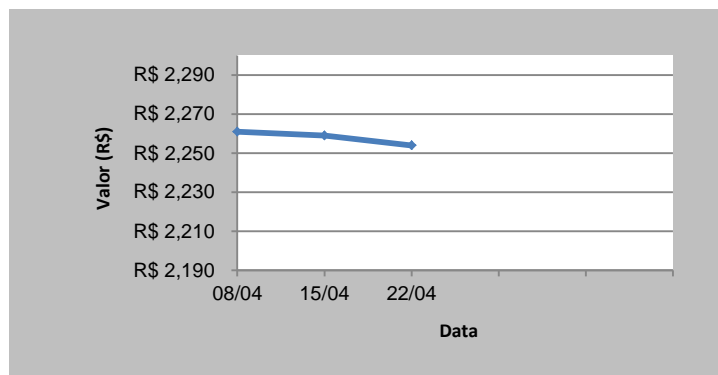

PESQUISA SEMANAL DO PREÇO MÉDIO DO LEITE PASTEURIZADO INTEGRAL
MÉDIA DO PREÇO DO LEITE PASTEURIZADO INTEGRAL ABRIL DE 2015

1. Preço relativo à última semana de MARÇO e média do mês

Preço médio em 25/03/2015	R$ 2,255
Média MARÇO 2015	R$ 2,256

2. Pesquisa ABRIL DE 2015

DATA DA PESQUISA	VALOR MÉDIO	VARIAÇÃO SEMANAL
08/04	R$ 2,261	0,27%
15/04	R$ 2,259	0,13%
22/04	R$ 2,254	-0,09%

VARIAÇÕES
MÉDIA DO MÊS
R$ 2,258
MENSAL
0,09%
MESMO PERÍODO/2014
-0,04%

3. Gráfico demonstrativo

4. Comentários

- Variação semanal calculada em relação à semana anterior.
- Variação mensal calculada em relação ao mês anterior.
- Variação do ano de 2015 calculada em relação ao mesmo período de 2014.
- Pesquisa realizada em 53 estabelecimentos comerciais cadastrados em 08 regiões de Juiz de Fora.

Pesquisa realizada pelo Departamento de Informação e Promoção Rural - DINPRU