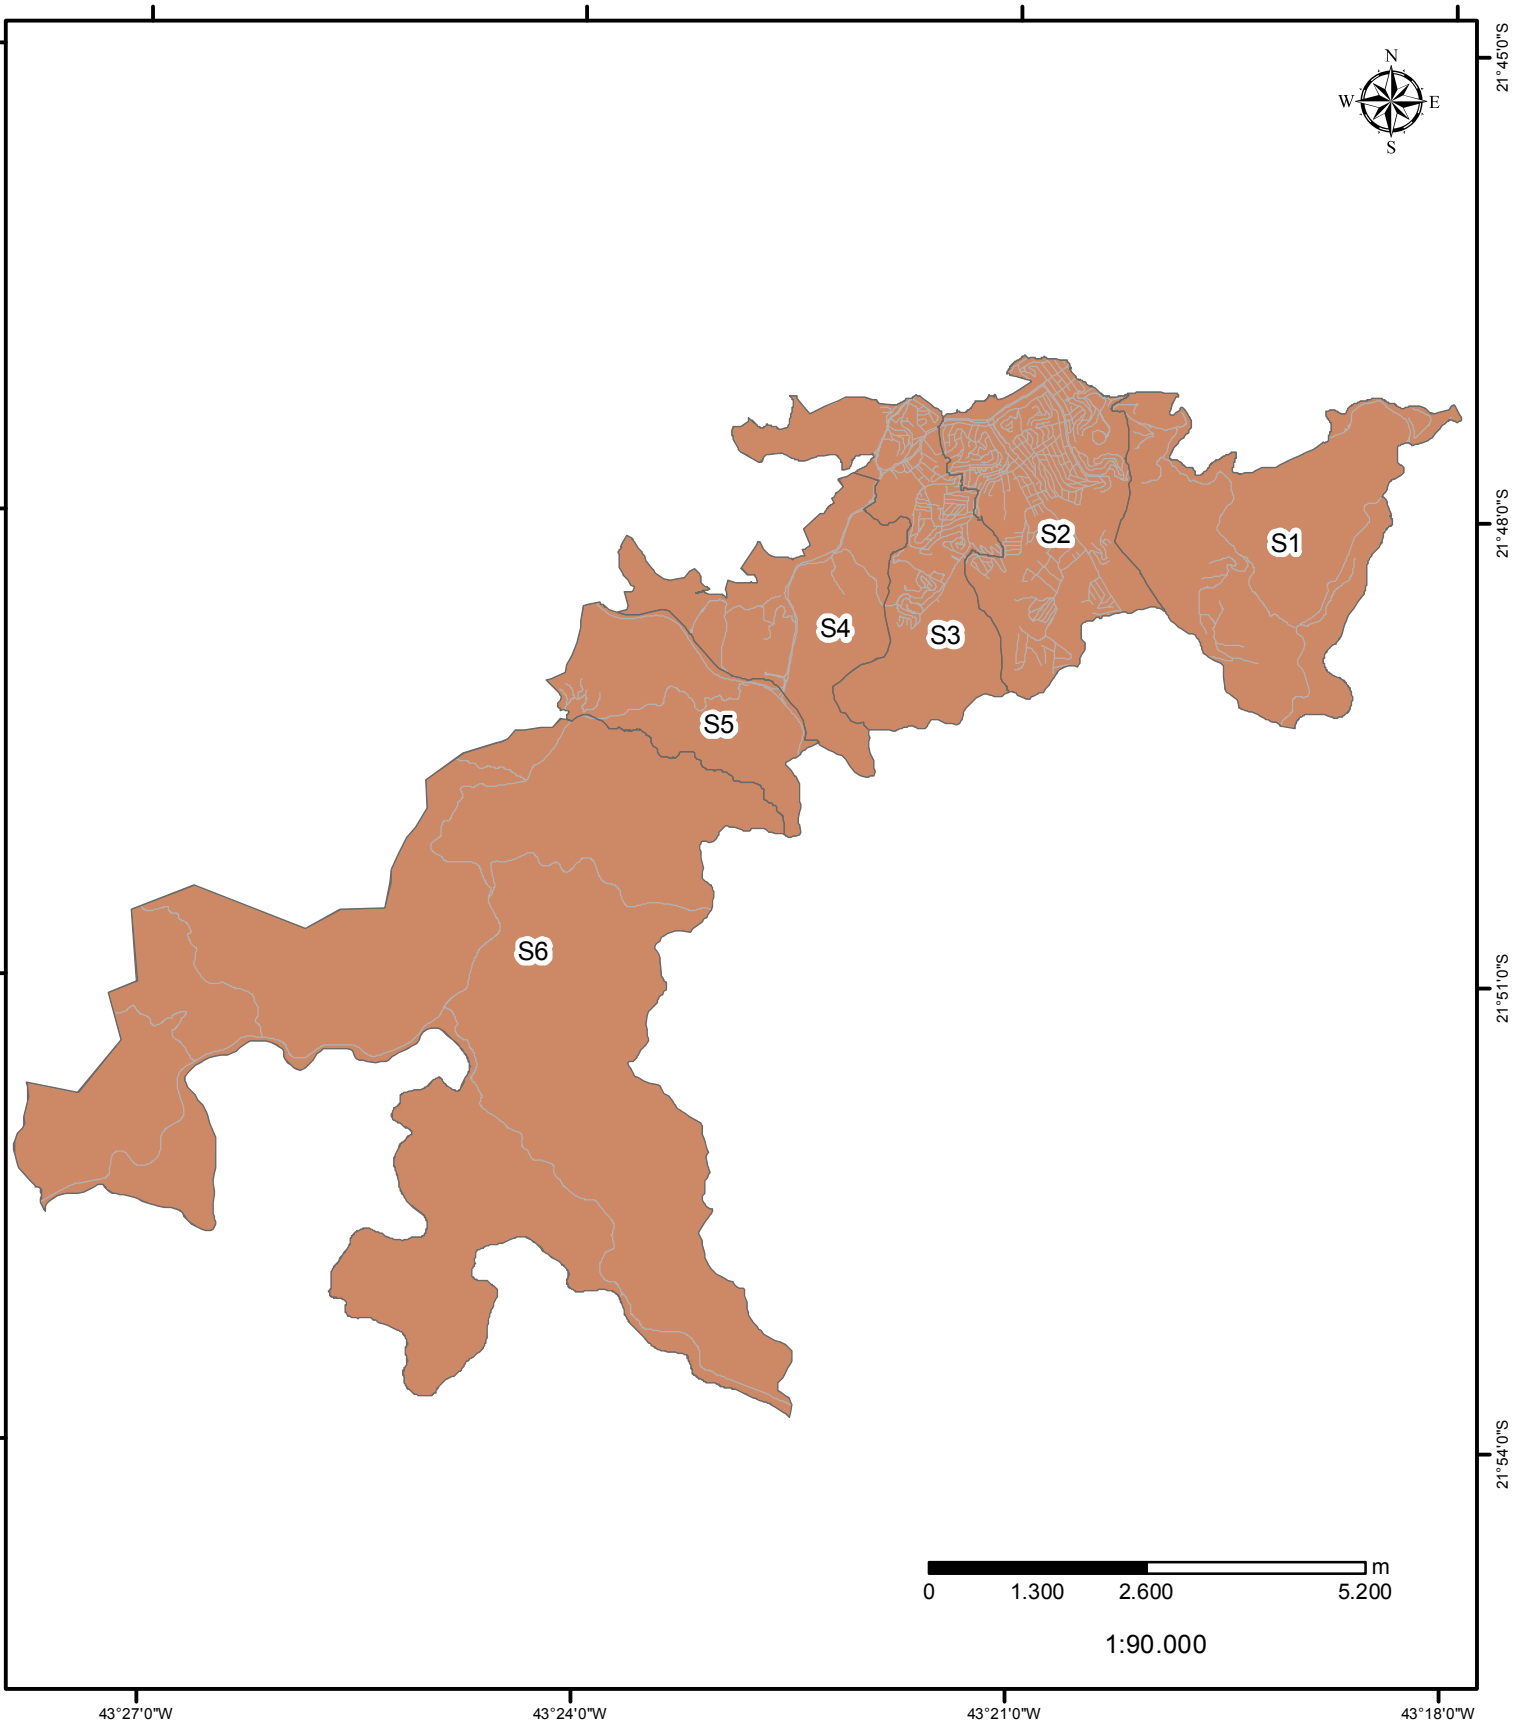

REGIÃO DE PLANEJAMENTO SUL

Legenda

-  RP Sul
-  Limite Unidades de Planejamento-UP

PROJEÇÃO UNIVERSAL TRANSVERSA DE MERCATOR
DATUM SIRGAS 2000 UTM Zona 23 Sul

FONTE: Base Cartográfica Municipal de Juiz de Fora.
ÓRGÃO: Prefeitura de Juiz de Fora
Secretaria de Planejamento e Gestão - SEPLAG-JF
EXECUÇÃO: Equipe de Geoprocessamento da SEPLAG/SSPLAT
DATA: Julho, 2019.