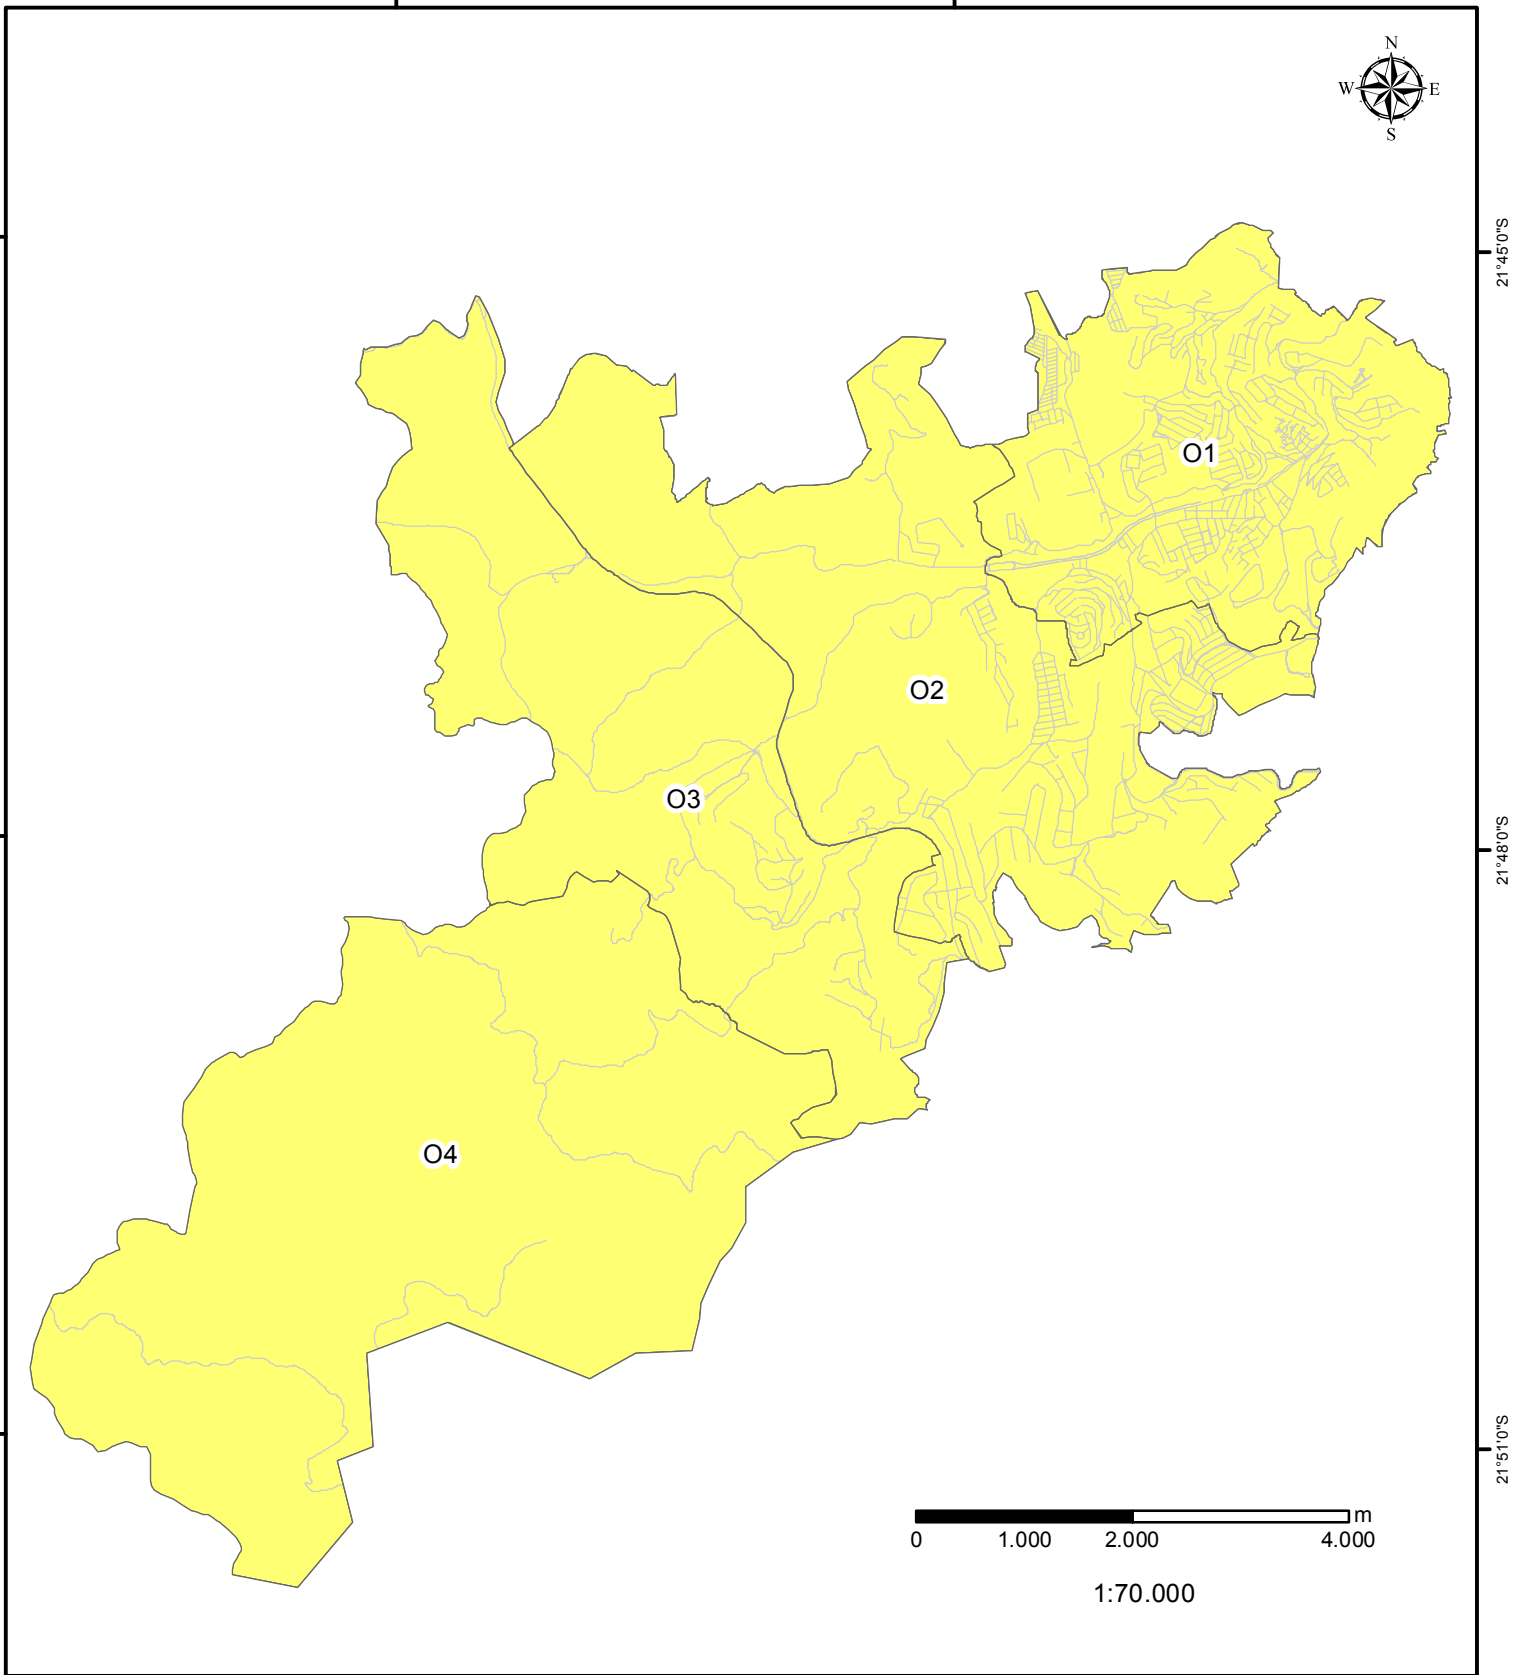

# REGIÃO DE PLANEJAMENTO OESTE

## Legenda

-  RP Oeste
-  Limite Unidades de Planejamento-UP

PROJEÇÃO UNIVERSAL TRANSVERSA DE MERCATOR  
DATUM SIRGAS 2000 UTM Zona 23 Sul

FONTE: Base Cartográfica Municipal de Juiz de Fora.  
ÓRGÃO: Prefeitura de Juiz de Fora  
Secretaria de Planejamento e Gestão - SEPLAG-JF  
EXECUÇÃO: Equipe de Geoprocessamento da SEPLAG/SSPLAT  
DATA: Julho, 2019.